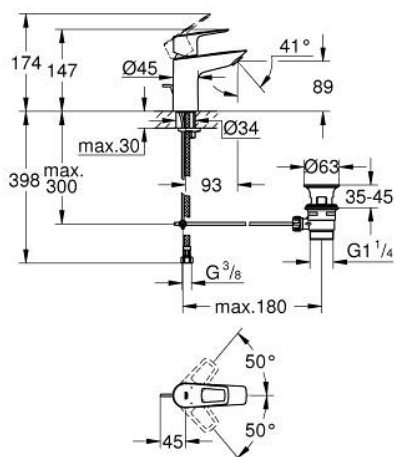

23 335 001 BAULOOP BATERIA UMYWALKOWA, ROZMIAR S

OPIS PRODUKTU

- Colour: chrom
- montaż jednootworowy
- metalowa dźwignia
- GROHE SmoothControl głowica ceramiczna 28 mm
- z ogranicznikiem temperatury
- GROHE LongLife trwała powłoka
- osobne kanały wodne - brak kontaktu wody z ołowiem i niklem
- GROHE EcoJoy mniejsze zużycie wody
- maksymalne natężenie przepływu (przy 3 barach): 5 l/min
- system szybkiego montażu
- zestaw odpływowy z drążkiem pociągającym
- giętkie węże przyłączeniowe
- Wariant produktu: Professional

23 335 001 BAULOOP BATERIA UMYWALKOWA, ROZMIAR S

ELEMENTY ZAMIENNE, września 2018 – now

- 1: Głowica (Numer zamówienia 48518000)
 - 2: Dźwignik pociągany (Numer zamówienia 46739000)
 - 3: Perlator (Numer zamówienia 48159000)
 - 4: Przeciwwzłazcze śrubowe (Numer zamówienia 46249000)
 - 5: Zestaw odpływowy 1 1/4" (Numer zamówienia 28910000)
 - 5.1: Korek (Numer zamówienia 07182000)
 - 5.2: drążek mimośrodowy (Numer zamówienia 07052000)
 - 6: drążek mimośrodowy (Numer zamówienia 07341000)*
 - 7: klucz nasadowy (Numer zamówienia 19017000)*
- Aksesoria opcjonalne