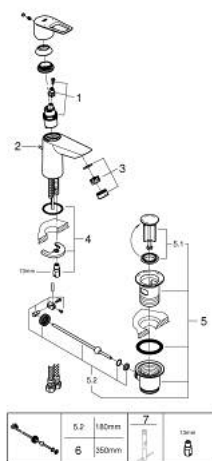

23 335 001 BAULOOP BATERIA UMYWALKOWA, ROZMIAR S

OPIS PRODUKTU

- Colour: chrom
- montaż jednootworowy
- metalowa dźwignia
- GROHE SmoothControl głowica ceramiczna 28 mm
- z ogranicznikiem temperatury
- GROHE LongLife trwała powłoka
- osobne kanały wodne - brak kontaktu wody z ołowiem i niklem
- GROHE EcoJoy mniejsze zużycie wody
- maksymalne natężenie przepływu (przy 3 barach): 5 l/min
- system szybkiego montażu
- zestaw odpływowy z drążkiem pociągającym
- giętkie węże przyłączeniowe
- Wariant produktu: Professional

23 335 001 BAULOOP BATERIA UMYWALKOWA, ROZMIAR S

ELEMENTY ZAMIENNE, września 2018 – now

- 1: Głowica (Numer zamówienia 48518000)
 - 2: Dźwignik pociągany (Numer zamówienia 46739000)
 - 3: Perlator (Numer zamówienia 48159000)
 - 4: Przeciwwzłazcze śrubowe (Numer zamówienia 46249000)
 - 5: Zestaw odpływowy 1 1/4" (Numer zamówienia 28910000)
 - 5.1: Korek (Numer zamówienia 07182000)
 - 5.2: drążek mimośrodowy (Numer zamówienia 07052000)
 - 6: drążek mimośrodowy (Numer zamówienia 07341000)*
 - 7: klucz nasadowy (Numer zamówienia 19017000)*
- Aksesoria opcjonalne