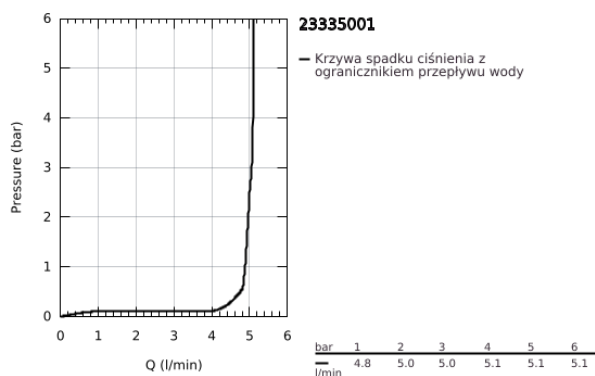

23 335 001 BAULOOP BATERIA UMYWALKOWA, ROZMIAR S

OPIS PRODUKTU

- Colour: chrom
- montaż jednootworowy
- metalowa dźwignia
- GROHE SmoothControl głowica ceramiczna 28 mm
- z ogranicznikiem temperatury
- GROHE LongLife trwała powłoka
- osobne kanały wodne - brak kontaktu wody z ołowiem i niklem
- GROHE EcoJoy mniejsze zużycie wody
- maksymalne natężenie przepływu (przy 3 barach): 5 l/min
- system szybkiego montażu
- zestaw odpływowy z drążkiem pociągającym
- giętkie węże przyłączeniowe
- Wariant produktu: Professional

23 335 001 BAULOOP BATERIA UMYWALKOWA, ROZMIAR S

ELEMENTY ZAMIENNE, września 2018 – now

- 1: Głowica (Numer zamówienia 48518000)
 - 2: Dźwignik pociągany (Numer zamówienia 46739000)
 - 3: Perlator (Numer zamówienia 48159000)
 - 4: Przeciwwzłazcze śrubowe (Numer zamówienia 46249000)
 - 5: Zestaw odpływowy 1 1/4" (Numer zamówienia 28910000)
 - 5.1: Korek (Numer zamówienia 07182000)
 - 5.2: drążek mimośrodowy (Numer zamówienia 07052000)
 - 6: drążek mimośrodowy (Numer zamówienia 07341000)*
 - 7: klucz nasadowy (Numer zamówienia 19017000)*
- Aksesoria opcjonalne