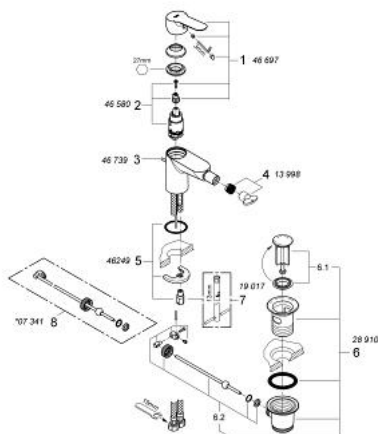

## 23 331 000 BAUEDGE BATERIA BIDETOWA 1/2"

### OPIS PRODUKTU

- Colour: chrom
- montaż jednootworowy
- metalowa dźwignia
- GROHE SmoothControl głowica ceramiczna 28 mm
- GROHE LongLife trwała powłoka
- GROHE EcoJoy mniejsze zużycie wody
- maksymalne natężenie przepływu (przy 3 barach): 5 l/min
- system szybkiego montażu
- z przegubem kulowym
- metalowy zestaw odpływowy z drążkiem pociąganym 1 1/4"
- giętkie węże przyłączeniowe

### ELEMENTY ZAMIENNE, września 2012 – now

- 1: Dźwignia (Numer zamówienia 46697000)
- 2: Głowica (Numer zamówienia 46580000)
- 3: Drążek pociągany (Numer zamówienia 46739000)
- 4: Perlator (Numer zamówienia 13998000)
- 5: Przeciwwzłazcze śrubowe (Numer zamówienia 46249000)
- 6: Zestaw odpływowy 1 1/4" (Numer zamówienia 28910000)
- 6.1: Korek (Numer zamówienia 07182000)
- 6.2: drążek mimośrodowy (Numer zamówienia 07052000)
- 7: klucz nasadowy (Numer zamówienia 19017000)\*
- 8: drążek mimośrodowy (Numer zamówienia 07341000)\*