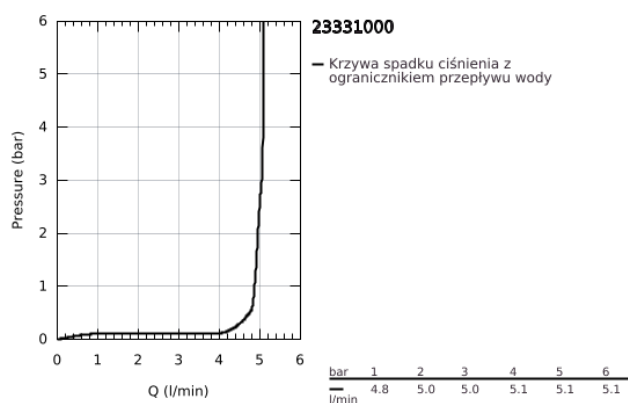

## 23 331 000 BAUEDGE BATERIA BIDETOWA 1/2"

### OPIS PRODUKTU

- Colour: chrom
- montaż jednootworowy
- metalowa dźwignia
- GROHE SmoothControl głowica ceramiczna 28 mm
- GROHE LongLife trwała powłoka
- GROHE EcoJoy mniejsze zużycie wody
- maksymalne natężenie przepływu (przy 3 barach): 5 l/min
- system szybkiego montażu
- z przegubem kulowym
- metalowy zestaw odpływowy z drążkiem pociąganym 1 1/4"
- giętkie węże przyłączeniowe