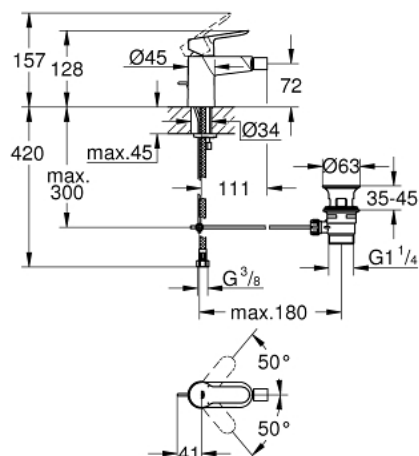

## 23 331 000 BAUEDGE BATERIA BIDETOWA 1/2"

### OPIS PRODUKTU

- Colour: chrom
- montaż jednootworowy
- metalowa dźwignia
- GROHE SmoothControl głowica ceramiczna 28 mm
- GROHE LongLife trwała powłoka
- GROHE EcoJoy mniejsze zużycie wody
- maksymalne natężenie przepływu (przy 3 barach): 5 l/min
- system szybkiego montażu
- z przegubem kulowym
- metalowy zestaw odpływowy z drążkiem pociąganym 1 1/4"
- giętkie węże przyłączeniowe

### ELEMENTY ZAMIENNE, września 2012 – now

- 1: Dźwignia (Numer zamówienia 46697000)
- 2: Głowica (Numer zamówienia 46580000)
- 3: Drążek pociągany (Numer zamówienia 46739000)
- 4: Perlator (Numer zamówienia 13998000)
- 5: Przeciwwzłazcze śrubowe (Numer zamówienia 46249000)
- 6: Zestaw odpływowy 1 1/4" (Numer zamówienia 28910000)
- 6.1: Korek (Numer zamówienia 07182000)
- 6.2: drążek mimośrodowy (Numer zamówienia 07052000)
- 7: klucz nasadowy (Numer zamówienia 19017000)\*
- 8: drążek mimośrodowy (Numer zamówienia 07341000)\*