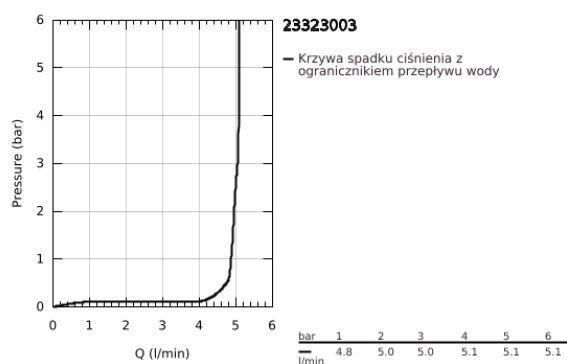

23 323 003 EUROSMART BATERIA UMYWALKOWA, ROZMIAR M

OPIS PRODUKTU

- Colour: chrom
- montaż jednootworowy
- metalowa dźwignia
- GROHE SilkMove głowica ceramiczna 28 mm
- regulowany ogranicznik strumienia przepływu
- z ogranicznikiem temperatury
- GROHE EcoJoy mniejsze zużycie wody
- maksymalne natężenie przepływu (przy 3 barach): 5 l/min
- GROHE LongLife trwała powłoka
- osobne kanały wodne - brak kontaktu wody z ołowiem i niklem
- GROHE FastFixation system szybkiego montażu
- opuszczany łańcuszek
- giętkie węże przyłączeniowe
- Wariant produktu: Professional

23 323 003 EUROSMART BATERIA UMYWALKOWA, ROZMIAR M

ELEMENTY ZAMIENNE, lipca 2019 – now

- 1: Dźwignia (Numer zamówienia 48548000)
 - 2: nakładka (Numer zamówienia 46116000)
 - 3: Głowica (Numer zamówienia 48518000)
 - 4: łańcuszek (Numer zamówienia 06815000)
 - 5: Perlator (Numer zamówienia 48159000)
 - 6: Przeciwwzłazce śrubowe (Numer zamówienia 46645000)
 - 7: klucz nasadowy (Numer zamówienia 19017000)*
- Aksesoria opcjonalne