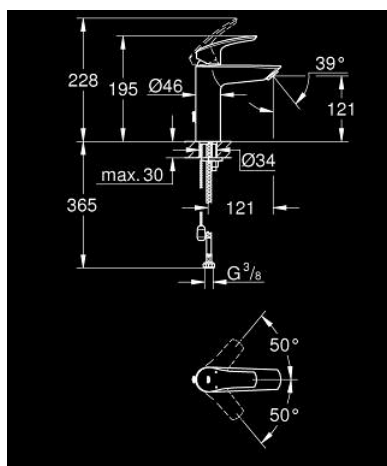

23 323 003 EUROSMART BATERIA UMYWALKOWA, ROZMIAR M

OPIS PRODUKTU

- Colour: chrom
- montaż jednootworowy
- metalowa dźwignia
- GROHE SilkMove głowica ceramiczna 28 mm
- regulowany ogranicznik strumienia przepływu
- z ogranicznikiem temperatury
- GROHE EcoJoy mniejsze zużycie wody
- maksymalne natężenie przepływu (przy 3 barach): 5 l/min
- GROHE LongLife trwała powłoka
- osobne kanały wodne - brak kontaktu wody z ołowiem i niklem
- GROHE FastFixation system szybkiego montażu
- opuszczany łańcuszek
- giętkie węże przyłączeniowe
- Wariant produktu: Professional

23 323 003 EUROSMART BATERIA UMYWALKOWA, ROZMIAR M

ELEMENTY ZAMIENNE, lipca 2019 – now

- 1: Dźwignia (Numer zamówienia 48548000)
 - 2: nakładka (Numer zamówienia 46116000)
 - 3: Głowica (Numer zamówienia 48518000)
 - 4: łańcuszek (Numer zamówienia 06815000)
 - 5: Perlator (Numer zamówienia 48159000)
 - 6: Przeciwwzłazce śrubowe (Numer zamówienia 46645000)
 - 7: klucz nasadowy (Numer zamówienia 19017000)*
- Aksesoria opcjonalne