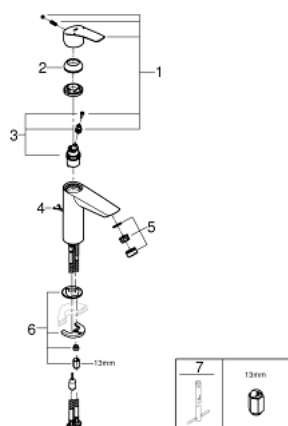

23 323 003 EUROSMART BATERIA UMYWALKOWA, ROZMIAR M

OPIS PRODUKTU

- Colour: chrom
- montaż jednootworowy
- metalowa dźwignia
- GROHE SilkMove głowica ceramiczna 28 mm
- regulowany ogranicznik strumienia przepływu
- z ogranicznikiem temperatury
- GROHE EcoJoy mniejsze zużycie wody
- maksymalne natężenie przepływu (przy 3 barach): 5 l/min
- GROHE LongLife trwała powłoka
- osobne kanały wodne - brak kontaktu wody z ołowiem i niklem
- GROHE FastFixation system szybkiego montażu
- opuszczany łańcuszek
- giętkie węże przyłączeniowe
- Wariant produktu: Professional

23 323 003 EUROSMART BATERIA UMYWALKOWA, ROZMIAR M

ELEMENTY ZAMIENNE, lipca 2019 – now

- 1: Dźwignia (Numer zamówienia 48548000)
 - 2: nakładka (Numer zamówienia 46116000)
 - 3: Głowica (Numer zamówienia 48518000)
 - 4: łańcuszek (Numer zamówienia 06815000)
 - 5: Perlator (Numer zamówienia 48159000)
 - 6: Przeciwwzłazce śrubowe (Numer zamówienia 46645000)
 - 7: klucz nasadowy (Numer zamówienia 19017000)*
- Aksesoria opcjonalne