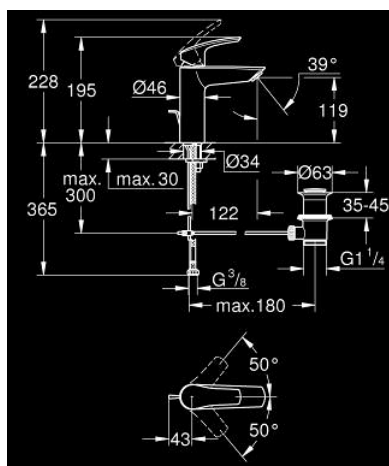

23 322 003 EUROSMART BATERIA UMYWALKOWA, ROZMIAR M

OPIS PRODUKTU

- Colour: chrom
- montaż jednootworowy
- metalowa dźwignia
- GROHE SilkMove głowica ceramiczna 28 mm
- regulowany ogranicznik strumienia przepływu
- z ogranicznikiem temperatury
- GROHE LongLife trwała powłoka
- GROHE EcoJoy mniejsze zużycie wody
- maksymalne natężenie przepływu (przy 3 barach): 5 l/min
- osobne kanały wodne - brak kontaktu wody z ołowiem i niklem
- GROHE FastFixation system szybkiego montażu
- metalowy zestaw odpływowy z drążkiem pociągającym 1 1/4"
- giętkie węże przyłączeniowe
- Wariant produktu: Professional

23 322 003 EUROSMART BATERIA UMYWALKOWA, ROZMIAR M

ELEMENTY ZAMIENNE, lipca 2019 – now

- 1: Dźwignia (Numer zamówienia 48548000)
- 2: nakładka (Numer zamówienia 46116000)
- 3: Głowica (Numer zamówienia 48518000)
- 4: Ciężno (Numer zamówienia 65936PD0)
- 5: flow control (Numer zamówienia 1106370000)
- 6: Przeciwwzłazce śrubowe (Numer zamówienia 46645000)
- 7: Zestaw odpływowy 1 1/4" (Numer zamówienia 28910000)
- 7.1: Korek (Numer zamówienia 07182000)
- 7.2: drążek mimośrodowy (Numer zamówienia 07052000)
- 8: klucz nasadowy (Numer zamówienia 19017000)*
- 9: drążek mimośrodowy (Numer zamówienia 07341000)*
- 10: Rozeta (Numer zamówienia 48165000)*