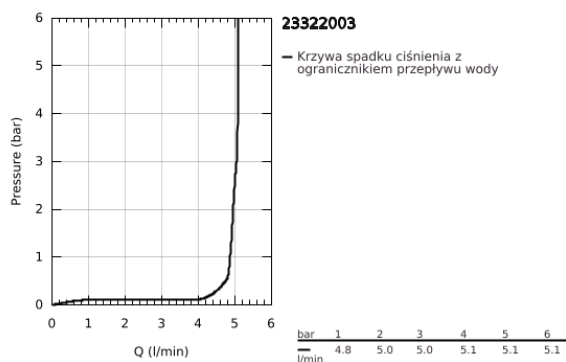

23 322 003 EUROSMART BATERIA UMYWALKOWA, ROZMIAR M

OPIS PRODUKTU

- Colour: chrom
- montaż jednootworowy
- metalowa dźwignia
- GROHE SilkMove głowica ceramiczna 28 mm
- regulowany ogranicznik strumienia przepływu
- z ogranicznikiem temperatury
- GROHE LongLife trwała powłoka
- GROHE EcoJoy mniejsze zużycie wody
- maksymalne natężenie przepływu (przy 3 barach): 5 l/min
- osobne kanały wodne - brak kontaktu wody z ołowiem i niklem
- GROHE FastFixation system szybkiego montażu
- metalowy zestaw odpływowy z drążkiem pociągającym 1 1/4"
- giętkie węże przyłączeniowe
- Wariant produktu: Professional

23 322 003 EUROSMART BATERIA UMYWALKOWA, ROZMIAR M

ELEMENTY ZAMIENNE, lipca 2019 – now

- 1: Dźwignia (Numer zamówienia 48548000)
- 2: nakładka (Numer zamówienia 46116000)
- 3: Głowica (Numer zamówienia 48518000)
- 4: Ciężno (Numer zamówienia 65936PD0)
- 5: flow control (Numer zamówienia 1106370000)
- 6: Przeciwwzłazce śrubowe (Numer zamówienia 46645000)
- 7: Zestaw odpływowy 1 1/4" (Numer zamówienia 28910000)
- 7.1: Korek (Numer zamówienia 07182000)
- 7.2: drążek mimośrodowy (Numer zamówienia 07052000)
- 8: klucz nasadowy (Numer zamówienia 19017000)*
- 9: drążek mimośrodowy (Numer zamówienia 07341000)*
- 10: Rozeta (Numer zamówienia 48165000)*