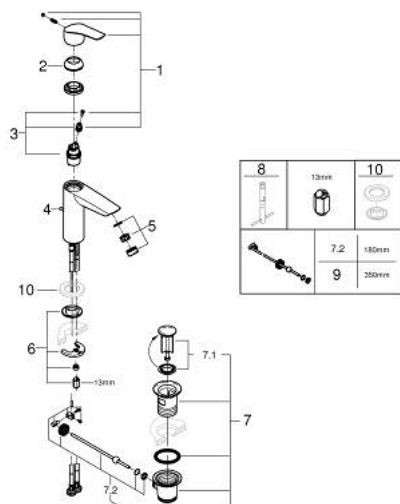

23 322 003 EUROSMART BATERIA UMYWALKOWA, ROZMIAR M

OPIS PRODUKTU

- Colour: chrom
- montaż jednootworowy
- metalowa dźwignia
- GROHE SilkMove głowica ceramiczna 28 mm
- regulowany ogranicznik strumienia przepływu
- z ogranicznikiem temperatury
- GROHE LongLife trwała powłoka
- GROHE EcoJoy mniejsze zużycie wody
- maksymalne natężenie przepływu (przy 3 barach): 5 l/min
- osobne kanały wodne - brak kontaktu wody z ołowiem i niklem
- GROHE FastFixation system szybkiego montażu
- metalowy zestaw odpływowy z drążkiem pociągającym 1 1/4"
- giętkie węże przyłączeniowe
- Wariant produktu: Professional

23 322 003 EUROSMART BATERIA UMYWALKOWA, ROZMIAR M

ELEMENTY ZAMIENNE, lipca 2019 – now

- 1: Dźwignia (Numer zamówienia 48548000)
- 2: nakładka (Numer zamówienia 46116000)
- 3: Głowica (Numer zamówienia 48518000)
- 4: Ciężno (Numer zamówienia 65936PD0)
- 5: flow control (Numer zamówienia 1106370000)
- 6: Przeciwwzłazce śrubowe (Numer zamówienia 46645000)
- 7: Zestaw odpływowy 1 1/4" (Numer zamówienia 28910000)
- 7.1: Korek (Numer zamówienia 07182000)
- 7.2: drążek mimośrodowy (Numer zamówienia 07052000)
- 8: klucz nasadowy (Numer zamówienia 19017000)*
- 9: drążek mimośrodowy (Numer zamówienia 07341000)*
- 10: Rozeta (Numer zamówienia 48165000)*