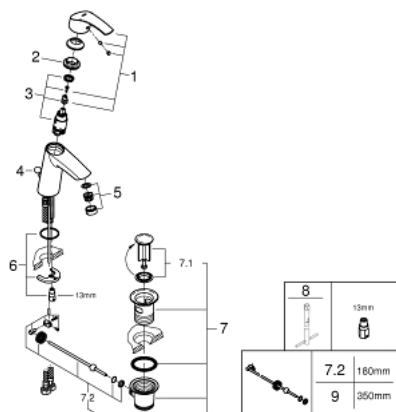

23 322 001 EUROSMART BATERIA UMYWALKOWA, ROZMIAR M

OPIS PRODUKTU

- Colour: chrom
- montaż jednootworowy
- metalowa dźwignia
- GROHE SilkMove głowica ceramiczna 28 mm
- z ogranicznikiem temperatury
- GROHE LongLife trwała powłoka
- GROHE EcoJoy mniejsze zużycie wody
- maksymalne natężenie przepływu (przy 3 barach): 5 l/min
- GROHE FastFixation system szybkiego montażu
- metalowy zestaw odpływowy z drążkiem pociąganym 1 1/4"
- giętkie węże przyłączeniowe

23 322 001 EUROSMART BATERIA UMYWALKOWA, ROZMIAR M

ELEMENTY ZAMIENNE, kwietnia 2016 – now

- 1: Dźwignia (Numer zamówienia 46859000)
 - 2: pierścień mocujący (Numer zamówienia 46715000)
 - 3: Głowica (Numer zamówienia 46580000)
 - 4: Drążek pociągany (Numer zamówienia 06329000)
 - 5: Perlator (Numer zamówienia 48159000)
 - 6: Przeciwwzłazce śrubowe (Numer zamówienia 46249000)
 - 7: Zestaw odpływowy 1 1/4" (Numer zamówienia 28910000)
 - 7.1: Korek (Numer zamówienia 07182000)
 - 7.2: drążek mimośrodowy (Numer zamówienia 07052000)
 - 8: klucz nasadowy (Numer zamówienia 19017000)*
 - 9: drążek mimośrodowy (Numer zamówienia 07341000)*
- Aksesoria opcjonalne