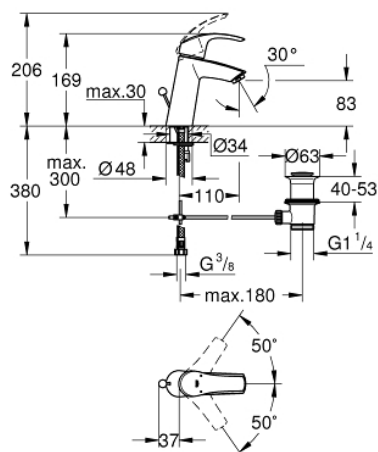

23 322 001 EUROSMART BATERIA UMYWALKOWA, ROZMIAR M

OPIS PRODUKTU

- Colour: chrom
- montaż jednootworowy
- metalowa dźwignia
- GROHE SilkMove głowica ceramiczna 28 mm
- z ogranicznikiem temperatury
- GROHE LongLife trwała powłoka
- GROHE EcoJoy mniejsze zużycie wody
- maksymalne natężenie przepływu (przy 3 barach): 5 l/min
- GROHE FastFixation system szybkiego montażu
- metalowy zestaw odpływowy z drążkiem pociąganym 1 1/4"
- giętkie węże przyłączeniowe

23 322 001 EUROSMART BATERIA UMYWALKOWA, ROZMIAR M

ELEMENTY ZAMIENNE, kwietnia 2016 – now

- 1: Dźwignia (Numer zamówienia 46859000)
 - 2: pierścień mocujący (Numer zamówienia 46715000)
 - 3: Głowica (Numer zamówienia 46580000)
 - 4: Drążek pociągany (Numer zamówienia 06329000)
 - 5: Perlator (Numer zamówienia 48159000)
 - 6: Przeciwwzłazce śrubowe (Numer zamówienia 46249000)
 - 7: Zestaw odpływowy 1 1/4" (Numer zamówienia 28910000)
 - 7.1: Korek (Numer zamówienia 07182000)
 - 7.2: drążek mimośrodowy (Numer zamówienia 07052000)
 - 8: klucz nasadowy (Numer zamówienia 19017000)*
 - 9: drążek mimośrodowy (Numer zamówienia 07341000)*
- Aksesoria opcjonalne