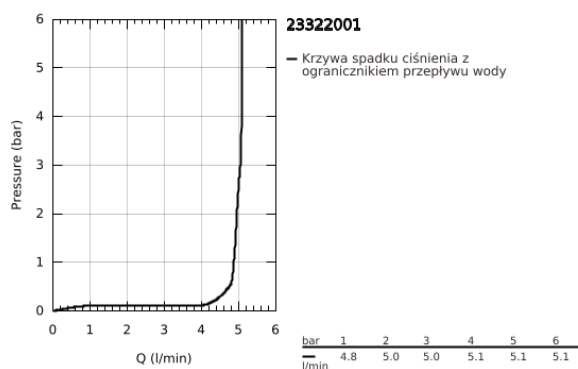

23 322 001 EUROSMART BATERIA UMYWALKOWA, ROZMIAR M

OPIS PRODUKTU

- Colour: chrom
- montaż jednootworowy
- metalowa dźwignia
- GROHE SilkMove głowica ceramiczna 28 mm
- z ogranicznikiem temperatury
- GROHE LongLife trwała powłoka
- GROHE EcoJoy mniejsze zużycie wody
- maksymalne natężenie przepływu (przy 3 barach): 5 l/min
- GROHE FastFixation system szybkiego montażu
- metalowy zestaw odpływowy z drążkiem pociąganym 1 1/4"
- giętkie węże przyłączeniowe

23 322 001 EUROSMART BATERIA UMYWALKOWA, ROZMIAR M

ELEMENTY ZAMIENNE, kwietnia 2016 – now

- 1: Dźwignia (Numer zamówienia 46859000)
 - 2: pierścień mocujący (Numer zamówienia 46715000)
 - 3: Głowica (Numer zamówienia 46580000)
 - 4: Drążek pociągany (Numer zamówienia 06329000)
 - 5: Perlator (Numer zamówienia 48159000)
 - 6: Przeciwwzłazce śrubowe (Numer zamówienia 46249000)
 - 7: Zestaw odpływowy 1 1/4" (Numer zamówienia 28910000)
 - 7.1: Korek (Numer zamówienia 07182000)
 - 7.2: drążek mimośrodowy (Numer zamówienia 07052000)
 - 8: klucz nasadowy (Numer zamówienia 19017000)*
 - 9: drążek mimośrodowy (Numer zamówienia 07341000)*
- Aksesoria opcjonalne