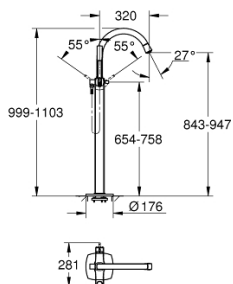

23 318 IG0 GRANDERA WOLNOSTOJĄCA BATERIA WANNOWA

OPIS PRODUKTU

- Colour: chrom / złoty
- bez zestawu do montażu surowego
- GROHE SilkMove głowica ceramiczna 46 mm
- GROHE LongLife trwała powłoka
- przełącznik: wanna/prysznic
- wylewka z perlatozem
- wysięg 320 mm
- z uchwytem prysznicowym
- prysznic ręczny Grandera 7,6 l
- Silverflex wąż prysznicowy 1250 mm
- zabezpieczenie przed przepływem zwrótnym

23 318 IG0 GRANDERA WOLNOSTOJĄCA BATERIA WANNOWA

ELEMENTY ZAMIENNE, maja 2018 – now

- 1: Dźwignia (Numer zamówienia 46833IG0)
 - 2: Głowica (Numer zamówienia 46048000)
 - 3: perlator Sistra M24x1 (Numer zamówienia 13907G00)
 - 4: sitko (Numer zamówienia 0700200M)
 - 5: przycisk przełącznika (Numer zamówienia 48217G00)
 - 6: Przełącznik (Numer zamówienia 65655000)
 - 7: Zawór zwrotny (Numer zamówienia 08565000)
 - 8: Zestaw mocujący (Numer zamówienia 48003000)
 - 9: Ogranicznik temperatury (Numer zamówienia 46375000)*
- Aksesoria opcjonalne