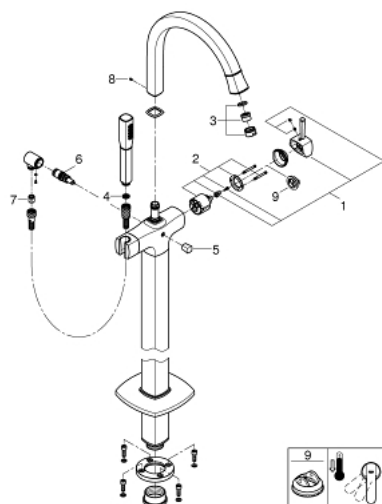

23 318 IG0 GRANDERA WOLNOSTOJĄCA BATERIA WANNOWA

OPIS PRODUKTU

- Colour: chrom / złoty
- bez zestawu do montażu surowego
- GROHE SilkMove głowica ceramiczna 46 mm
- GROHE LongLife trwała powłoka
- przełącznik: wanna/prysznic
- wylewka z perlatozem
- wysięg 320 mm
- z uchwytem prysznicowym
- prysznic ręczny Grandera 7,6 l
- Silverflex wąż prysznicowy 1250 mm
- zabezpieczenie przed przepływem zwrótnym

23 318 IG0 GRANDERA WOLNOSTOJĄCA BATERIA WANNOWA

ELEMENTY ZAMIENNE, maja 2018 – now

- 1: Dźwignia (Numer zamówienia 46833IG0)
 - 2: Głowica (Numer zamówienia 46048000)
 - 3: perlator Sistra M24x1 (Numer zamówienia 13907G00)
 - 4: sitko (Numer zamówienia 0700200M)
 - 5: przycisk przełącznika (Numer zamówienia 48217G00)
 - 6: Przełącznik (Numer zamówienia 65655000)
 - 7: Zawór zwrotny (Numer zamówienia 08565000)
 - 8: Zestaw mocujący (Numer zamówienia 48003000)
 - 9: Ogranicznik temperatury (Numer zamówienia 46375000)*
- Aksesoria opcjonalne