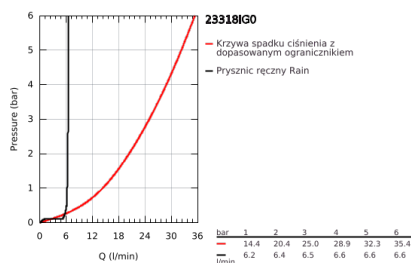

23 318 IG0 GRANDERA WOLNOSTOJĄCA BATERIA WANNOWA

OPIS PRODUKTU

- Colour: chrom / złoty
- bez zestawu do montażu surowego
- GROHE SilkMove głowica ceramiczna 46 mm
- GROHE LongLife trwała powłoka
- przełącznik: wanna/prysznic
- wylewka z perlatozem
- wysięg 320 mm
- z uchwytem prysznicowym
- prysznic ręczny Grandera 7,6 l
- Silverflex wąż prysznicowy 1250 mm
- zabezpieczenie przed przepływem zwrótnym