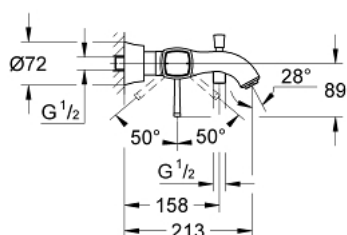

## 23 317 IG0 GRANDERA JEDNOUCHWYTOWA BATERIA WANNOWA

### OPIS PRODUKTU

- Colour: chrom / złoty
- naścienna
- GROHE SilkMove głowica ceramiczna 46 mm
- GROHE LongLife trwała powłoka
- regulowany ogranicznik strumienia przepływu
- zintegrowany uchwyt prysznic
- przełącznik: wanna/prysznic
- perlator
- zintegrowany zawór zwrotny w wyjściu prysznic 1/2"
- zakryte przyłącza S
- zabezpieczenie przed przepływem zwrotnym
- min. rekomendowane ciśnienie 1,0 bar

### ELEMENTY ZAMIENNE, października 2018 – now

- 1: Dźwignia (Numer zamówienia 46833IG0)
  - 2: Głowica (Numer zamówienia 46048000)
  - 3: Przyłącze S, odsłonięte (Numer zamówienia 46861000)
  - 4: złącze śrubowe przyłącza 1/2" (Numer zamówienia 45044000)
  - 5: przycisk przełącznika (Numer zamówienia 48217G00)
  - 6: Przełącznik (Numer zamówienia 65655000)
  - 7: Zawór zwrotny (Numer zamówienia 08565000)
  - 8: Perlator (Numer zamówienia 13952G00)
  - 9: Ogranicznik temperatury (Numer zamówienia 46375000)\*
  - 10: zestaw przedłużek, 30 mm (Numer zamówienia 46238000)\*
  - 11: klucz specjalny (Numer zamówienia 19377000)\*
- Aksesoria opcjonalne