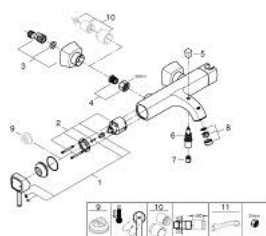

## 23 317 IG0 GRANDERA JEDNOUCHWYTOWA BATERIA WANNOWA

### OPIS PRODUKTU

- Colour: chrom / złoty
- naścienna
- GROHE SilkMove głowica ceramiczna 46 mm
- GROHE LongLife trwała powłoka
- regulowany ogranicznik strumienia przepływu
- zintegrowany uchwyt prysznic
- przełącznik: wanna/prysznic
- perlator
- zintegrowany zawór zwrotny w wyjściu prysznic 1/2"
- zakryte przyłącza S
- zabezpieczenie przed przepływem zwrotnym
- min. rekomendowane ciśnienie 1,0 bar

### ELEMENTY ZAMIENNE, października 2018 – now

- 1: Dźwignia (Numer zamówienia 46833IG0)
  - 2: Głowica (Numer zamówienia 46048000)
  - 3: Przyłącze S, odsłonięte (Numer zamówienia 46861000)
  - 4: złącze śrubowe przyłącza 1/2" (Numer zamówienia 45044000)
  - 5: przycisk przełącznika (Numer zamówienia 48217G00)
  - 6: Przełącznik (Numer zamówienia 65655000)
  - 7: Zawór zwrotny (Numer zamówienia 08565000)
  - 8: Perlator (Numer zamówienia 13952G00)
  - 9: Ogranicznik temperatury (Numer zamówienia 46375000)\*
  - 10: zestaw przedłużek, 30 mm (Numer zamówienia 46238000)\*
  - 11: klucz specjalny (Numer zamówienia 19377000)\*
- Aksesoria opcjonalne