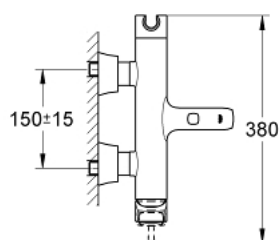

## 23 317 IG0 GRANDERA JEDNOUCHWYTOWA BATERIA WANNOWA

### OPIS PRODUKTU

- Colour: chrom / złoty
- naścienna
- GROHE SilkMove głowica ceramiczna 46 mm
- GROHE LongLife trwała powłoka
- regulowany ogranicznik strumienia przepływu
- zintegrowany uchwyt prysznic
- przełącznik: wanna/prysznic
- perlator
- zintegrowany zawór zwrotny w wyjściu prysznic 1/2"
- zakryte przyłącza S
- zabezpieczenie przed przepływem zwrotnym
- min. rekomendowane ciśnienie 1,0 bar

### ELEMENTY ZAMIENNE, października 2018 – now

- 1: Dźwignia (Numer zamówienia 46833IG0)
  - 2: Głowica (Numer zamówienia 46048000)
  - 3: Przyłącze S, odsłonięte (Numer zamówienia 46861000)
  - 4: złącze śrubowe przyłącza 1/2" (Numer zamówienia 45044000)
  - 5: przycisk przełącznika (Numer zamówienia 48217G00)
  - 6: Przełącznik (Numer zamówienia 65655000)
  - 7: Zawór zwrotny (Numer zamówienia 08565000)
  - 8: Perlator (Numer zamówienia 13952G00)
  - 9: Ogranicznik temperatury (Numer zamówienia 46375000)\*
  - 10: zestaw przedłużek, 30 mm (Numer zamówienia 46238000)\*
  - 11: klucz specjalny (Numer zamówienia 19377000)\*
- Aksesoria opcjonalne