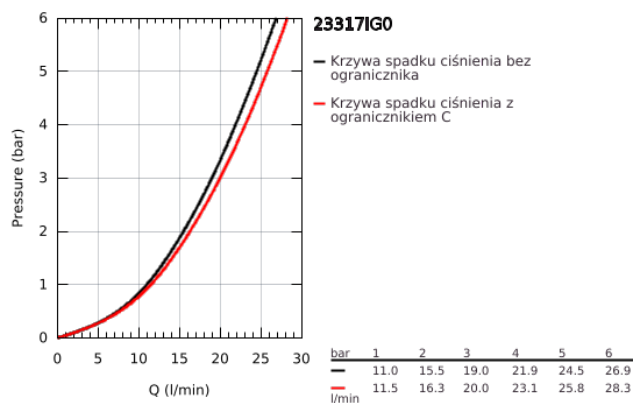

## 23 317 IG0 GRANDERA JEDNOUCHWYTOWA BATERIA WANNOWA

### OPIS PRODUKTU

- Colour: chrom / złoty
- naścienna
- GROHE SilkMove głowica ceramiczna 46 mm
- GROHE LongLife trwała powłoka
- regulowany ogranicznik strumienia przepływu
- zintegrowany uchwyt prysznic
- przełącznik: wanna/prysznic
- perlator
- zintegrowany zawór zwrotny w wyjściu prysznic 1/2"
- zakryte przyłącza S
- zabezpieczenie przed przepływem zwrotnym
- min. rekomendowane ciśnienie 1,0 bar