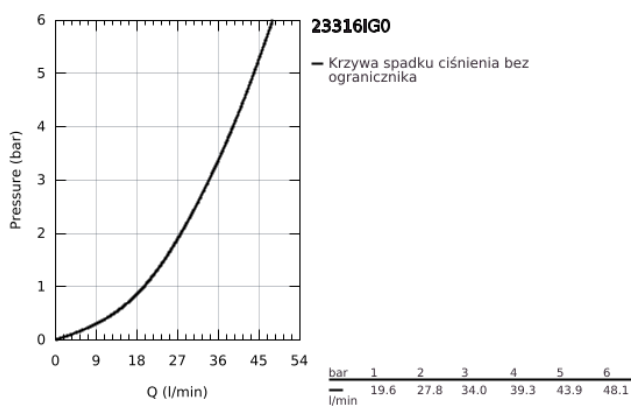

## 23 316 IG0 GRANDERA JEDNOUCHWYTOWA BATERIA PRYSZNICOWA

### OPIS PRODUKTU

- Colour: chrom / złoty
- naścienna
- GROHE SilkMove głowica ceramiczna 46 mm
- GROHE LongLife trwała powłoka
- regulowany ogranicznik strumienia przepływu
- zintegrowany uchwyt prysznicza
- wyjście prysznicza 1/2"
- zintegrowany zawór zwrotny
- zakryte przyłącza S
- zabezpieczenie przed przepływem zwrotnym
- min. rekomendowane ciśnienie 1,0 bar