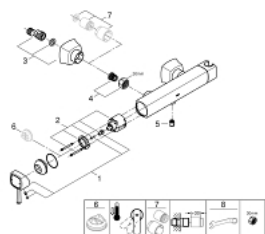

### OPIS PRODUKTU

- Colour: chrom / złoty
- naścienna
- GROHE SilkMove głowica ceramiczna 46 mm
- GROHE LongLife trwała powłoka
- regulowany ogranicznik strumienia przepływu
- zintegrowany uchwyt prysznicza
- wyjście prysznicza 1/2"
- zintegrowany zawór zwrotny
- zakryte przyłącza S
- zabezpieczenie przed przepływem zwrotnym
- min. rekomendowane ciśnienie 1,0 bar

### ELEMENTY ZAMIENNE, października 2018 – now

- 1: Dźwignia (Numer zamówienia 46833IG0)
- 2: Głowica (Numer zamówienia 46048000)
- 3: Przyłącze S, odsłonięte (Numer zamówienia 46861000)
- 4: złącze śrubowe przyłącza 1/2" (Numer zamówienia 45044000)
- 5: Zawór zwrotny (Numer zamówienia 08565000)
- 6: Ogranicznik temperatury (Numer zamówienia 46375000)\*
- 7: zestaw przedłużek, 30 mm (Numer zamówienia 46238000)\*
- 8: klucz specjalny (Numer zamówienia 19377000)\*