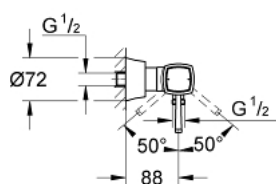

### OPIS PRODUKTU

- Colour: chrom / złoty
- naścienna
- GROHE SilkMove głowica ceramiczna 46 mm
- GROHE LongLife trwała powłoka
- regulowany ogranicznik strumienia przepływu
- zintegrowany uchwyt prysznicza
- wyjście prysznicza 1/2"
- zintegrowany zawór zwrotny
- zakryte przyłącza S
- zabezpieczenie przed przepływem zwrotnym
- min. rekomendowane ciśnienie 1,0 bar