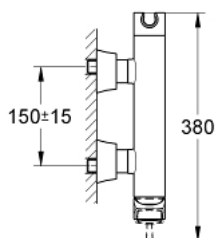

## 23 316 IG0 GRANDERA JEDNOUCHWYTOWA BATERIA PRYSZNICOWA

### OPIS PRODUKTU

- Colour: chrom / złoty
- naścienna
- GROHE SilkMove głowica ceramiczna 46 mm
- GROHE LongLife trwała powłoka
- regulowany ogranicznik strumienia przepływu
- zintegrowany uchwyt prysznicza
- wyjście prysznicza 1/2"
- zintegrowany zawór zwrotny
- zakryte przyłącza S
- zabezpieczenie przed przepływem zwrotnym
- min. rekomendowane ciśnienie 1,0 bar

### ELEMENTY ZAMIENNE, października 2018 – now

- 1: Dźwignia (Numer zamówienia 46833IG0)
- 2: Głowica (Numer zamówienia 46048000)
- 3: Przyłącze S, odsłonięte (Numer zamówienia 46861000)
- 4: złącze śrubowe przyłącza 1/2" (Numer zamówienia 45044000)
- 5: Zawór zwrotny (Numer zamówienia 08565000)
- 6: Ogranicznik temperatury (Numer zamówienia 46375000)\*
- 7: zestaw przedłużek, 30 mm (Numer zamówienia 46238000)\*
- 8: klucz specjalny (Numer zamówienia 19377000)\*