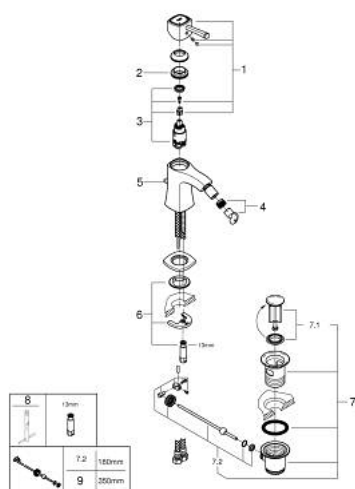

## 23 315 IG0 GRANDERA JEDNOUCHWYTOWA BATERIA BIDETOWA, DN 15 ROZMIAR M

### OPIS PRODUKTU

- Colour: chrom / złoty
- montaż jednootworowy
- GROHE SilkMove głowica ceramiczna 28 mm
- ogranicznik temperatury
- GROHE LongLife trwała powłoka
- GROHE FastFixation system szybkiego montażu
- perlator z przegubem kulowym
- metalowy zestaw odpływowy z drążkiem pociągany 1 1/4"
- giętkie węże przyłączeniowe
- min. rekomendowane ciśnienie 1,0 bar

### ELEMENTY ZAMIENNE, czerwca 2012 – now

- 1: Dźwignia (Numer zamówienia 46836IG0)
  - 2: pierścień mocujący (Numer zamówienia 46715000)
  - 3: Głowica (Numer zamówienia 46580000)
  - 4: Perlator (Numer zamówienia 13989000)
  - 5: Drążek pociągany (Numer zamówienia 46787000)
  - 6: Przeciwzłazcze śrubowe (Numer zamówienia 46671000)
  - 7: Zestaw odpływowy 1 1/4" (Numer zamówienia 28910000)
  - 7.1: Korek (Numer zamówienia 07182000)
  - 7.2: drążek mimośrodowy (Numer zamówienia 07052000)
  - 8: klucz nasadowy (Numer zamówienia 19017000)\*
  - 9: drążek mimośrodowy (Numer zamówienia 07341000)\*
- Aksesoria opcjonalne