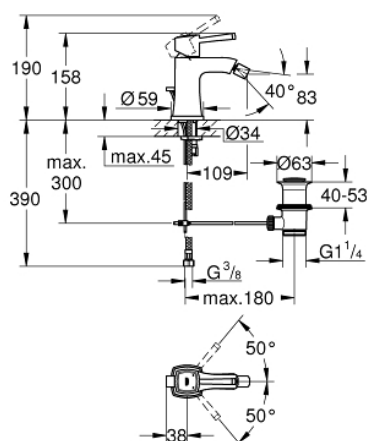

## 23 315 IG0 GRANDERA JEDNOUCHWYTOWA BATERIA BIDETOWA, DN 15 ROZMIAR M

### OPIS PRODUKTU

- Colour: chrom / złoty
- montaż jednootworowy
- GROHE SilkMove głowica ceramiczna 28 mm
- ogranicznik temperatury
- GROHE LongLife trwała powłoka
- GROHE FastFixation system szybkiego montażu
- perlator z przegubem kulowym
- metalowy zestaw odpływowy z drążkiem pociągany 1 1/4"
- giętkie węże przyłączeniowe
- min. rekomendowane ciśnienie 1,0 bar

### ELEMENTY ZAMIENNE, czerwca 2012 – now

- 1: Dźwignia (Numer zamówienia 46836IG0)
  - 2: pierścień mocujący (Numer zamówienia 46715000)
  - 3: Głowica (Numer zamówienia 46580000)
  - 4: Perlator (Numer zamówienia 13989000)
  - 5: Drążek pociągany (Numer zamówienia 46787000)
  - 6: Przeciwzłazcze śrubowe (Numer zamówienia 46671000)
  - 7: Zestaw odpływowy 1 1/4" (Numer zamówienia 28910000)
  - 7.1: Korek (Numer zamówienia 07182000)
  - 7.2: drążek mimośrodowy (Numer zamówienia 07052000)
  - 8: klucz nasadowy (Numer zamówienia 19017000)\*
  - 9: drążek mimośrodowy (Numer zamówienia 07341000)\*
- Aksesoria opcjonalne