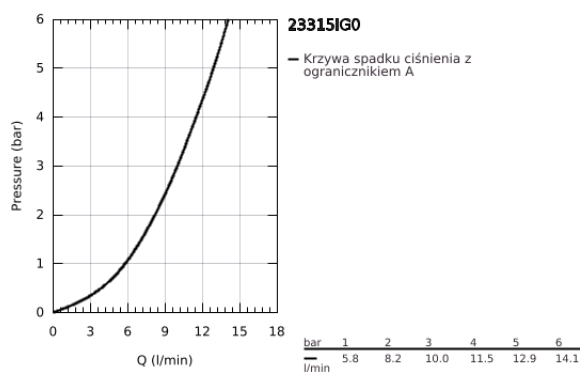

## 23 315 IG0 GRANDERA JEDNOUCHWYTOWA BATERIA BIDETOWA, DN 15 ROZMIAR M

### OPIS PRODUKTU

- Colour: chrom / złoty
- montaż jednootworowy
- GROHE SilkMove głowica ceramiczna 28 mm
- ogranicznik temperatury
- GROHE LongLife trwała powłoka
- GROHE FastFixation system szybkiego montażu
- perlator z przegubem kulowym
- metalowy zestaw odpływowy z drążkiem pociągany 1 1/4"
- giętkie węże przyłączeniowe
- min. rekomendowane ciśnienie 1,0 bar