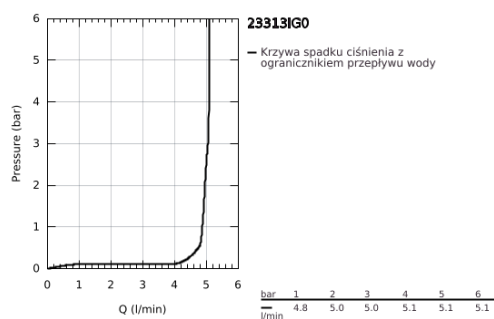

## 23 313 IG0 GRANDERA BATERIA UMYWALKOWA, ROZMIAR XL

### OPIS PRODUKTU

- Colour: chrom / złoty
- do umywalk wolnostojących
- GROHE SilkMove głowica ceramiczna 28 mm
- ogranicznik temperatury
- GROHE LongLife trwała powłoka
- GROHE EcoJoy mniejsze zużycie wody
- GROHE AquaGuide regulowany perlator 5,7 l/min
- GROHE FastFixation system szybkiego montażu
- bez zestawu odpływowego
- giętkie węże przyłączeniowe
- min. rekomendowane ciśnienie 1,0 bar