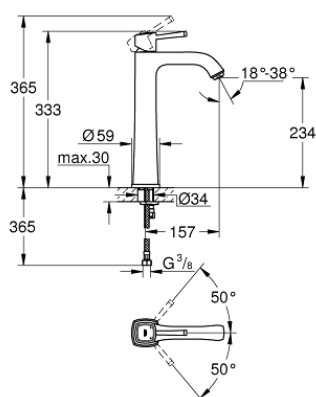

## 23 313 IG0 GRANDERA BATERIA UMYWALKOWA, ROZMIAR XL

### OPIS PRODUKTU

- Colour: chrom / złoty
- do umywalk wolnostojących
- GROHE SilkMove głowica ceramiczna 28 mm
- ogranicznik temperatury
- GROHE LongLife trwała powłoka
- GROHE EcoJoy mniejsze zużycie wody
- GROHE AquaGuide regulowany perlator 5,7 l/min
- GROHE FastFixation system szybkiego montażu
- bez zestawu odpływowego
- giętkie węże przyłączeniowe
- min. rekomendowane ciśnienie 1,0 bar

### ELEMENTY ZAMIENNE, czerwca 2012 – now

- 1: Dźwignia (Numer zamówienia 46836IG0)
- 2: pierścień mocujący (Numer zamówienia 46715000)
- 3: Głowica (Numer zamówienia 46580000)
- 4: Regulator strumienia (Numer zamówienia 46837G00)
- 5: Przeciwzłącze śrubowe (Numer zamówienia 46671000)
- 6: klucz nasadowy (Numer zamówienia 19017000)\*