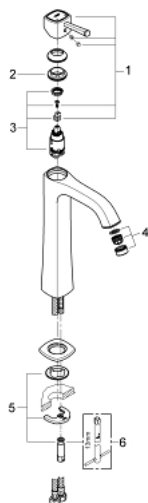

## 23 313 IG0 GRANDERA BATERIA UMYWALKOWA, ROZMIAR XL

### OPIS PRODUKTU

- Colour: chrom / złoty
- do umywalk wolnostojących
- GROHE SilkMove głowica ceramiczna 28 mm
- ogranicznik temperatury
- GROHE LongLife trwała powłoka
- GROHE EcoJoy mniejsze zużycie wody
- GROHE AquaGuide regulowany perlator 5,7 l/min
- GROHE FastFixation system szybkiego montażu
- bez zestawu odpływowego
- giętkie węże przyłączeniowe
- min. rekomendowane ciśnienie 1,0 bar

### ELEMENTY ZAMIENNE, czerwca 2012 – now

- 1: Dźwignia (Numer zamówienia 46836IG0)
- 2: pierścień mocujący (Numer zamówienia 46715000)
- 3: Głowica (Numer zamówienia 46580000)
- 4: Regulator strumienia (Numer zamówienia 46837G00)
- 5: Przeciwzłącze śrubowe (Numer zamówienia 46671000)
- 6: klucz nasadowy (Numer zamówienia 19017000)\*