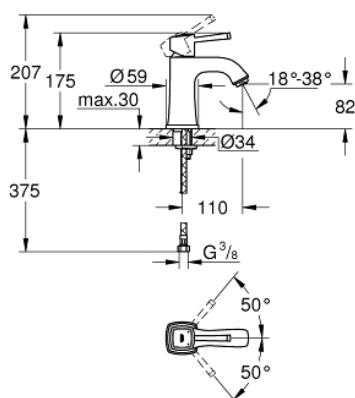

23 310 IG0 GRANDERA BATERIA UMYWALKOWA, ROZMIAR M

OPIS PRODUKTU

- Colour: chrom / złoty
- montaż jednootworowy
- GROHE SilkMove głowica ceramiczna 28 mm
- ogranicznik temperatury
- GROHE LongLife trwała powłoka
- GROHE EcoJoy mniejsze zużycie wody
- GROHE FastFixation system szybkiego montażu
- GROHE AquaGuide regulowany perlator 5,7 l/min
- bez zestawu odpływowego
- giętke węże przyłączeniowe
- min. rekomendowane ciśnienie 1,0 bar

23 310 IG0 GRANDERA BATERIA UMYWALKOWA, ROZMIAR M

ELEMENTY ZAMIENNE, czerwca 2012 – now

- 1: Dźwignia (Numer zamówienia 46836IG0)
- 2: pierścień mocujący (Numer zamówienia 46715000)
- 3: Głowica (Numer zamówienia 46580000)
- 4: Regulator strumienia (Numer zamówienia 46837G00)
- 5: Przeciwzłącze śrubowe (Numer zamówienia 46671000)
- 6: klucz nasadowy (Numer zamówienia 19017000)*