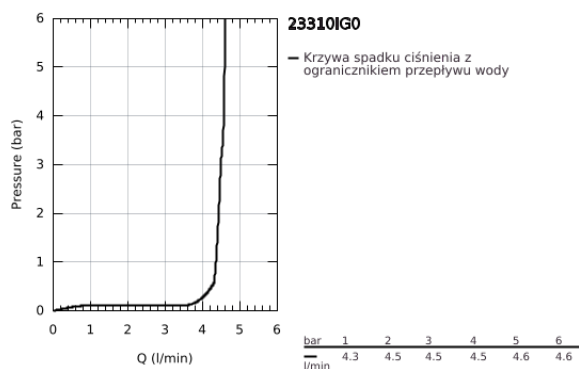

23 310 IG0 GRANDERA BATERIA UMYWALKOWA, ROZMIAR M

OPIS PRODUKTU

- Colour: chrom / złoty
- montaż jednootworowy
- GROHE SilkMove głowica ceramiczna 28 mm
- ogranicznik temperatury
- GROHE LongLife trwała powłoka
- GROHE EcoJoy mniejsze zużycie wody
- GROHE FastFixation system szybkiego montażu
- GROHE AquaGuide regulowany perlator 5,7 l/min
- bez zestawu odpływowego
- giętke węże przyłączeniowe
- min. rekomendowane ciśnienie 1,0 bar

23 310 IG0 GRANDERA BATERIA UMYWALKOWA, ROZMIAR M

ELEMENTY ZAMIENNE, czerwca 2012 – now

- 1: Dźwignia (Numer zamówienia 46836IG0)
- 2: pierścień mocujący (Numer zamówienia 46715000)
- 3: Głowica (Numer zamówienia 46580000)
- 4: Regulator strumienia (Numer zamówienia 46837G00)
- 5: Przeciwzłącze śrubowe (Numer zamówienia 46671000)
- 6: klucz nasadowy (Numer zamówienia 19017000)*