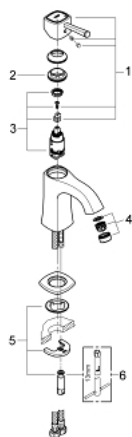

23 310 IG0 GRANDERA BATERIA UMYWALKOWA, ROZMIAR M

OPIS PRODUKTU

- Colour: chrom / złoty
- montaż jednootworowy
- GROHE SilkMove głowica ceramiczna 28 mm
- ogranicznik temperatury
- GROHE LongLife trwała powłoka
- GROHE EcoJoy mniejsze zużycie wody
- GROHE FastFixation system szybkiego montażu
- GROHE AquaGuide regulowany perlator 5,7 l/min
- bez zestawu odpływowego
- giętke węże przyłączeniowe
- min. rekomendowane ciśnienie 1,0 bar

23 310 IG0 GRANDERA BATERIA UMYWALKOWA, ROZMIAR M

ELEMENTY ZAMIENNE, czerwca 2012 – now

- 1: Dźwignia (Numer zamówienia 46836IG0)
- 2: pierścień mocujący (Numer zamówienia 46715000)
- 3: Głowica (Numer zamówienia 46580000)
- 4: Regulator strumienia (Numer zamówienia 46837G00)
- 5: Przeciwzłącze śrubowe (Numer zamówienia 46671000)
- 6: klucz nasadowy (Numer zamówienia 19017000)*