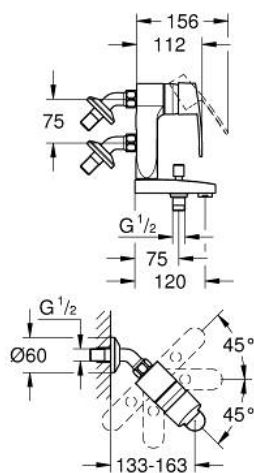

23 302 000 EUROSTYLE COSMOPOLITAN VERTICA-JEDNOUCHWYTOWA BATERIA WANNOWA, DN 15

OPIS PRODUKTU

- Colour: chrom
- naścienna
- metalowa dźwignia
- GROHE SilkMove głowica ceramiczna 46 mm
- GROHE LongLife trwała powłoka
- regulowany ogranicznik strumienia przepływu
- lockable automatic diverter: bath/shower
- unieruchamiana wylewka
- zintegrowany zawór zwrotny w wyjściu prysznica 1/2"
- przyłącze kątowe 45°
- metalowa rozeta ścienna
- opcjonalny ogranicznik temperatury (46 375 000)
- zabezpieczenie przed przepływem zwrotnym
- I klasa głośności według normy DIN 4109

23 302 000 EUROSTYLE COSMOPOLITAN VERTICA-JEDNOUCHWYTOWA BATERIA WANNOWA, DN 15

ELEMENTY ZAMIENNE, grudnia 2011 – now

- 1: Dźwignia (Numer zamówienia 46752000)
- 2: nakładka (Numer zamówienia 46242000)
- 3: Głowica (Numer zamówienia 46048000)
- 4: złącze śrubowe przyłącza 1/2" (Numer zamówienia 45044000)
- 5: przyłącze kątowe (Numer zamówienia 12110000)
- 5.1: uszczelka (Numer zamówienia 0138600M)
- 5.2: Rozeta (Numer zamówienia 08364000)
- 6: Przełącznik (Numer zamówienia 65655000)
- 7: przycisk przełącznika (Numer zamówienia 64309000)
- 8: Zawór zwrotny (Numer zamówienia 08565000)
- 9: Perlator (Numer zamówienia 13952000)
- 10: Ogranicznik temperatury (Numer zamówienia 46375000)*
- 11: przedłużka 3/4", 20 mm (Numer zamówienia 0713000M)*
- 12: klucz specjalny (Numer zamówienia 19377000)*