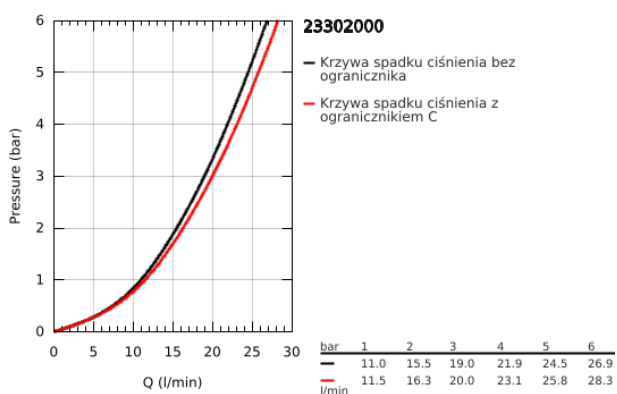

23 302 000 EUROSTYLE COSMOPOLITAN VERTICA-JEDNOUCHWYTOWA BATERIA WANNOWA, DN 15

OPIS PRODUKTU

- Colour: chrom
- naścienna
- metalowa dźwignia
- GROHE SilkMove głowica ceramiczna 46 mm
- GROHE LongLife trwała powłoka
- regulowany ogranicznik strumienia przepływu
- lockable automatic diverter: bath/shower
- unieruchamiana wylewka
- zintegrowany zawór zwrotny w wyjściu prysznica 1/2"
- przyłącze kątowe 45°
- metalowa rozeta ścienna
- opcjonalny ogranicznik temperatury (46 375 000)
- zabezpieczenie przed przepływem zwrotnym
- I klasa głośności według normy DIN 4109

23 302 000 EUROSTYLE COSMOPOLITAN VERTICA-JEDNOUCHWYTOWA BATERIA WANNOWA, DN 15

ELEMENTY ZAMIENNE, grudnia 2011 – now

- 1: Dźwignia (Numer zamówienia 46752000)
- 2: nakładka (Numer zamówienia 46242000)
- 3: Głowica (Numer zamówienia 46048000)
- 4: złącze śrubowe przyłącza 1/2" (Numer zamówienia 45044000)
- 5: przyłącze kątowe (Numer zamówienia 12110000)
- 5.1: uszczelka (Numer zamówienia 0138600M)
- 5.2: Rozeta (Numer zamówienia 08364000)
- 6: Przełącznik (Numer zamówienia 65655000)
- 7: przycisk przełącznika (Numer zamówienia 64309000)
- 8: Zawór zwrotny (Numer zamówienia 08565000)
- 9: Perlator (Numer zamówienia 13952000)
- 10: Ogranicznik temperatury (Numer zamówienia 46375000)*
- 11: przedłużka 3/4", 20 mm (Numer zamówienia 0713000M)*
- 12: klucz specjalny (Numer zamówienia 19377000)*