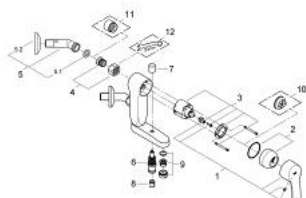

23 302 000 EUROSTYLE COSMOPOLITAN VERTICA-JEDNOUCHWYTOWA BATERIA WANNOWA, DN 15

OPIS PRODUKTU

- Colour: chrom
- naścienna
- metalowa dźwignia
- GROHE SilkMove głowica ceramiczna 46 mm
- GROHE LongLife trwała powłoka
- regulowany ogranicznik strumienia przepływu
- lockable automatic diverter: bath/shower
- unieruchamiana wylewka
- zintegrowany zawór zwrotny w wyjściu prysznica 1/2"
- przyłącze kątowe 45°
- metalowa rozeta ścienna
- opcjonalny ogranicznik temperatury (46 375 000)
- zabezpieczenie przed przepływem zwrotnym
- I klasa głośności według normy DIN 4109

23 302 000 EUROSTYLE COSMOPOLITAN VERTICA-JEDNOUCHWYTOWA BATERIA WANNOWA, DN 15

ELEMENTY ZAMIENNE, grudnia 2011 – now

- 1: Dźwignia (Numer zamówienia 46752000)
- 2: nakładka (Numer zamówienia 46242000)
- 3: Głowica (Numer zamówienia 46048000)
- 4: złącze śrubowe przyłącza 1/2" (Numer zamówienia 45044000)
- 5: przyłącze kątowe (Numer zamówienia 12110000)
- 5.1: uszczelka (Numer zamówienia 0138600M)
- 5.2: Rozeta (Numer zamówienia 08364000)
- 6: Przełącznik (Numer zamówienia 65655000)
- 7: przycisk przełącznika (Numer zamówienia 64309000)
- 8: Zawór zwrotny (Numer zamówienia 08565000)
- 9: Perlator (Numer zamówienia 13952000)
- 10: Ogranicznik temperatury (Numer zamówienia 46375000)*
- 11: przedłużka 3/4", 20 mm (Numer zamówienia 0713000M)*
- 12: klucz specjalny (Numer zamówienia 19377000)*