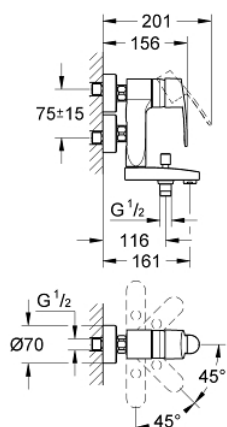

### OPIS PRODUKTU

- Colour: chrom
- naścienna
- metalowa dźwignia
- GROHE SilkMove głowica ceramiczna 46 mm
- GROHE LongLife trwała powłoka
- regulowany ogranicznik strumienia przepływu
- lockable automatic diverter: bath/shower
- unieruchamiana wylewka
- zintegrowany zawór zwrotny w wyjściu prysznica 1/2"
- przyłącza S
- metalowa rozeta ścienna
- opcjonalny ogranicznik temperatury (46 375 000)
- zabezpieczenie przed przepływem zwrotnym
- I klasa głośności według normy DIN 4109

### ELEMENTY ZAMIENNE, grudnia 2011 – now

- 1: Dźwignia (Numer zamówienia 46752000)
- 2: nakładka (Numer zamówienia 46242000)
- 3: Głowica (Numer zamówienia 46048000)
- 4: złącze śrubowe przyłącza 1/2" (Numer zamówienia 45044000)
- 5: Przyłącze S (Numer zamówienia 12662000)
- 6: Przełącznik (Numer zamówienia 65655000)
- 7: przycisk przełącznika (Numer zamówienia 64309000)
- 8: Zawór zwrotny (Numer zamówienia 08565000)
- 9: Perlator (Numer zamówienia 13952000)
- 10: Ogranicznik temperatury (Numer zamówienia 46375000)\*
- 11: przedłużka 3/4", 20 mm (Numer zamówienia 0713000M)\*
- 12: klucz specjalny (Numer zamówienia 19377000)\*