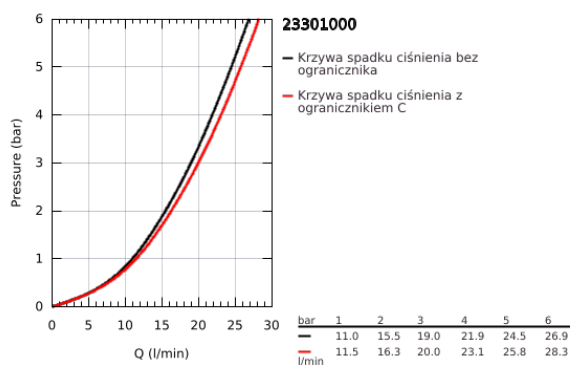

### OPIS PRODUKTU

- Colour: chrom
- naścienna
- metalowa dźwignia
- GROHE SilkMove głowica ceramiczna 46 mm
- GROHE LongLife trwała powłoka
- regulowany ogranicznik strumienia przepływu
- lockable automatic diverter: bath/shower
- unieruchamiana wylewka
- zintegrowany zawór zwrotny w wyjściu prysznica 1/2"
- przyłącza S
- metalowa rozeta ścienna
- opcjonalny ogranicznik temperatury (46 375 000)
- zabezpieczenie przed przepływem zwrotnym
- I klasa głośności według normy DIN 4109