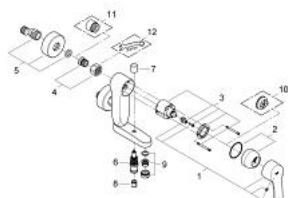

### OPIS PRODUKTU

- Colour: chrom
- naścienna
- metalowa dźwignia
- GROHE SilkMove głowica ceramiczna 46 mm
- GROHE LongLife trwała powłoka
- regulowany ogranicznik strumienia przepływu
- lockable automatic diverter: bath/shower
- unieruchamiana wylewka
- zintegrowany zawór zwrotny w wyjściu prysznica 1/2"
- przyłącza S
- metalowa rozeta ścienna
- opcjonalny ogranicznik temperatury (46 375 000)
- zabezpieczenie przed przepływem zwrotnym
- I klasa głośności według normy DIN 4109

### ELEMENTY ZAMIENNE, grudnia 2011 – now

- 1: Dźwignia (Numer zamówienia 46752000)
- 2: nakładka (Numer zamówienia 46242000)
- 3: Głowica (Numer zamówienia 46048000)
- 4: złącze śrubowe przyłącza 1/2" (Numer zamówienia 45044000)
- 5: Przyłącze S (Numer zamówienia 12662000)
- 6: Przełącznik (Numer zamówienia 65655000)
- 7: przycisk przełącznika (Numer zamówienia 64309000)
- 8: Zawór zwrotny (Numer zamówienia 08565000)
- 9: Perlator (Numer zamówienia 13952000)
- 10: Ogranicznik temperatury (Numer zamówienia 46375000)\*
- 11: przedłużka 3/4", 20 mm (Numer zamówienia 0713000M)\*
- 12: klucz specjalny (Numer zamówienia 19377000)\*