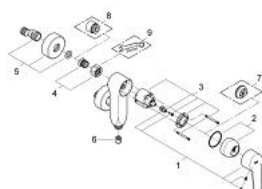

23 300 000 EUROSTYLE COSMOPOLITAN VERTICA-JEDNOUCHWYTOWA BATERIA PRYSZNICOWA, DN 15

OPIS PRODUKTU

- Colour: chrom
- naścienna
- metalowa dźwignia
- GROHE SilkMove głowica ceramiczna 46 mm
- GROHE LongLife trwała powłoka
- regulowany ogranicznik strumienia przepływu
- zintegrowany zawór zwrotny w wyjściu prysznica 1/2"
- przyłącza S
- metalowa rozeta ścienna
- opcjonalny ogranicznik temperatury (46 375 000)
- zabezpieczenie przed przepływem zwrotnym
- I klasa głośności według normy DIN 4109

23 300 000 EUROSTYLE COSMOPOLITAN VERTICA-JEDNOUCHWYTOWA BATERIA PRYSZNICOWA, DN 15

ELEMENTY ZAMIENNE, grudnia 2001 – now

- 1: Dźwignia (Numer zamówienia 46752000)
- 2: nakładka (Numer zamówienia 46242000)
- 3: Głowica (Numer zamówienia 46048000)
- 4: złącze śrubowe przyłącza 1/2" (Numer zamówienia 45044000)
- 5: Przyłącze S (Numer zamówienia 12662000)
- 6: Zawór zwrotny (Numer zamówienia 08565000)
- 7: Ogranicznik temperatury (Numer zamówienia 46375000)*
- 8: przedłużka 3/4", 20 mm (Numer zamówienia 0713000M)*
- 9: klucz specjalny (Numer zamówienia 19377000)