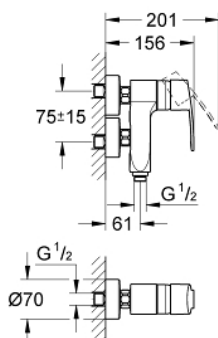

23 300 000 EUROSTYLE COSMOPOLITAN VERTICA-JEDNOUCHWYTOWA BATERIA PRYSZNICOWA, DN 15

OPIS PRODUKTU

- Colour: chrom
- naścienna
- metalowa dźwignia
- GROHE SilkMove głowica ceramiczna 46 mm
- GROHE LongLife trwała powłoka
- regulowany ogranicznik strumienia przepływu
- zintegrowany zawór zwrotny w wyjściu prysznica 1/2"
- przyłącza S
- metalowa rozeta ścienna
- opcjonalny ogranicznik temperatury (46 375 000)
- zabezpieczenie przed przepływem zwrotnym
- I klasa głośności według normy DIN 4109

23 300 000 EUROSTYLE COSMOPOLITAN VERTICA-JEDNOUCHWYTOWA BATERIA PRYSZNICOWA, DN 15

ELEMENTY ZAMIENNE, grudnia 2001 – now

- 1: Dźwignia (Numer zamówienia 46752000)
- 2: nakładka (Numer zamówienia 46242000)
- 3: Głowica (Numer zamówienia 46048000)
- 4: złącze śrubowe przyłącza 1/2" (Numer zamówienia 45044000)
- 5: Przyłącze S (Numer zamówienia 12662000)
- 6: Zawór zwrotny (Numer zamówienia 08565000)
- 7: Ogranicznik temperatury (Numer zamówienia 46375000)*
- 8: przedłużka 3/4", 20 mm (Numer zamówienia 0713000M)*
- 9: klucz specjalny (Numer zamówienia 19377000)