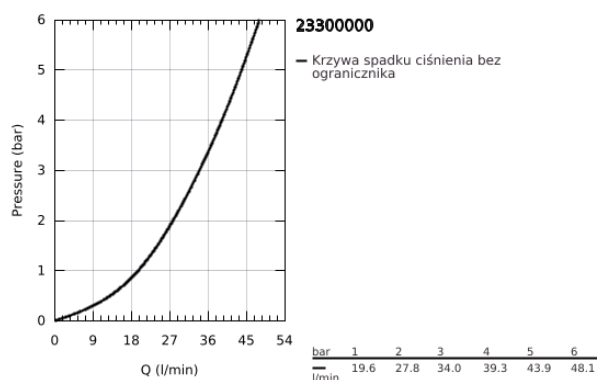

23 300 000 EUROSTYLE COSMOPOLITAN VERTICA-JEDNOUCHWYTOWA BATERIA PRYSZNICOWA, DN 15

OPIS PRODUKTU

- Colour: chrom
- naścienna
- metalowa dźwignia
- GROHE SilkMove głowica ceramiczna 46 mm
- GROHE LongLife trwała powłoka
- regulowany ogranicznik strumienia przepływu
- zintegrowany zawór zwrotny w wyjściu prysznica 1/2"
- przyłącza S
- metalowa rozeta ścienna
- opcjonalny ogranicznik temperatury (46 375 000)
- zabezpieczenie przed przepływem zwrotnym
- I klasa głośności według normy DIN 4109

23 300 000 EUROSTYLE COSMOPOLITAN VERTICA-JEDNOUCHWYTOWA BATERIA PRYSZNICOWA, DN 15

ELEMENTY ZAMIENNE, grudnia 2001 – now

- 1: Dźwignia (Numer zamówienia 46752000)
- 2: nakładka (Numer zamówienia 46242000)
- 3: Głowica (Numer zamówienia 46048000)
- 4: złącze śrubowe przyłącza 1/2" (Numer zamówienia 45044000)
- 5: Przyłącze S (Numer zamówienia 12662000)
- 6: Zawór zwrotny (Numer zamówienia 08565000)
- 7: Ogranicznik temperatury (Numer zamówienia 46375000)*
- 8: przedłużka 3/4", 20 mm (Numer zamówienia 0713000M)*
- 9: klucz specjalny (Numer zamówienia 19377000)