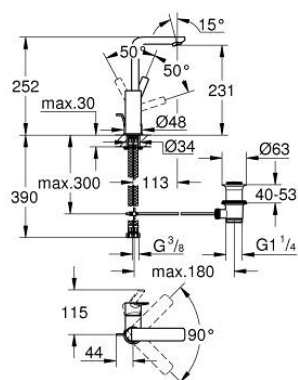

23 296 AL1 LINEARE BATERIA UMYWALKOWA, ROZMIAR L

OPIS PRODUKTU

- Colour: brushed hard graphite
- montaż jednootworowy
- metalowa dźwignia
- GROHE SilkMove głowica ceramiczna 28 mm
- z ogranicznikiem temperatury
- GROHE LongLife trwała powłoka
- GROHE EcoJoy mniejsze zużycie wody
- maksymalne natężenie przepływu (przy 3 barach): 5 l/min
- SpeedClean perlator
- GROHE FastFixation Plus system instalacyjny
- obrotowa wylewka z perlatozem i ogranicznikiem obrotu
- metalowy zestaw odpływowy z drążkiem pociągającym 1 1/4"
- giętkie węże przyłączeniowe
- min. rekomendowane ciśnienie 1,0 bar

23 296 AL1 LINEARE BATERIA UMYWALKOWA, ROZMIAR L

| | | | |
|---|------|----|-------|
| 9 | 13mm | 82 | 190mm |
| | | 10 | 350mm |

ELEMENTY ZAMIENNE, marca 2019 – now

- 1: Dźwignia (Numer zamówienia 46984AL0)
- 2: nakładka (Numer zamówienia 46581AL0)
- 3: pierścień mocujący (Numer zamówienia 07419000)
- 4: Głowica (Numer zamówienia 46580000)
- 5: Perlator (Numer zamówienia 48159AL0)
- 6: Drażek pociągany (Numer zamówienia 46739AL0)
- 7: Przeciwzłącze śrubowe (Numer zamówienia 46645000)
- 8: Zestaw odpływowy 1 1/4" (Numer zamówienia 28910AL0)
- 9: klucz nasadowy (Numer zamówienia 19017000)*
- 10: drążek mimośrodowy (Numer zamówienia 07341000)*