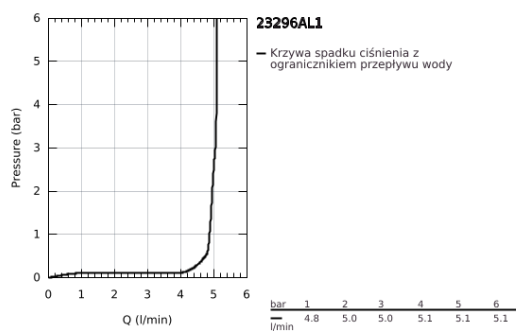

23 296 AL1 LINEARE BATERIA UMYWALKOWA, ROZMIAR L

OPIS PRODUKTU

- Colour: brushed hard graphite
- montaż jednootworowy
- metalowa dźwignia
- GROHE SilkMove głowica ceramiczna 28 mm
- z ogranicznikiem temperatury
- GROHE LongLife trwała powłoka
- GROHE EcoJoy mniejsze zużycie wody
- maksymalne natężenie przepływu (przy 3 barach): 5 l/min
- SpeedClean perlator
- GROHE FastFixation Plus system instalacyjny
- obrotowa wylewka z perlatozem i ogranicznikiem obrotu
- metalowy zestaw odpływowy z drążkiem pociągającym 1 1/4"
- giętkie węże przyłączeniowe
- min. rekomendowane ciśnienie 1,0 bar

23 296 AL1 LINEARE BATERIA UMYWALKOWA, ROZMIAR L

| | | | |
|---|------|----|-------|
| 9 | 13mm | 82 | 190mm |
| | | 10 | 350mm |

ELEMENTY ZAMIENNE, marca 2019 – now

- 1: Dźwignia (Numer zamówienia 46984AL0)
- 2: nakładka (Numer zamówienia 46581AL0)
- 3: pierścień mocujący (Numer zamówienia 07419000)
- 4: Głowica (Numer zamówienia 46580000)
- 5: Perlator (Numer zamówienia 48159AL0)
- 6: Drażek pociągany (Numer zamówienia 46739AL0)
- 7: Przeciwzłącze śrubowe (Numer zamówienia 46645000)
- 8: Zestaw odpływowy 1 1/4" (Numer zamówienia 28910AL0)
- 9: klucz nasadowy (Numer zamówienia 19017000)*
- 10: drążek mimośrodowy (Numer zamówienia 07341000)*