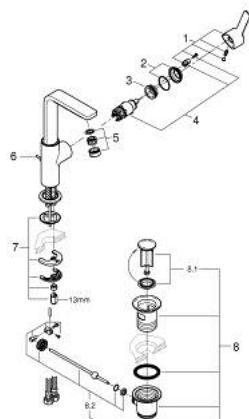

23 296 AL1 LINEARE BATERIA UMYWALKOWA, ROZMIAR L

OPIS PRODUKTU

- Colour: brushed hard graphite
- montaż jednootworowy
- metalowa dźwignia
- GROHE SilkMove głowica ceramiczna 28 mm
- z ogranicznikiem temperatury
- GROHE LongLife trwała powłoka
- GROHE EcoJoy mniejsze zużycie wody
- maksymalne natężenie przepływu (przy 3 barach): 5 l/min
- SpeedClean perlator
- GROHE FastFixation Plus system instalacyjny
- obrotowa wylewka z perlatozem i ogranicznikiem obrotu
- metalowy zestaw odpływowy z drążkiem pociągającym 1 1/4"
- giętkie węże przyłączeniowe
- min. rekomendowane ciśnienie 1,0 bar

23 296 AL1 LINEARE BATERIA UMYWALKOWA, ROZMIAR L

| | | | |
|---|------|----|-------|
| 9 | 13mm | 82 | 190mm |
| | | 10 | 350mm |

ELEMENTY ZAMIENNE, marca 2019 – now

- 1: Dźwignia (Numer zamówienia 46984AL0)
- 2: nakładka (Numer zamówienia 46581AL0)
- 3: pierścień mocujący (Numer zamówienia 07419000)
- 4: Głowica (Numer zamówienia 46580000)
- 5: Perlator (Numer zamówienia 48159AL0)
- 6: Drażek pociągany (Numer zamówienia 46739AL0)
- 7: Przeciwzłącze śrubowe (Numer zamówienia 46645000)
- 8: Zestaw odpływowy 1 1/4" (Numer zamówienia 28910AL0)
- 9: klucz nasadowy (Numer zamówienia 19017000)*
- 10: drążek mimośrodowy (Numer zamówienia 07341000)*