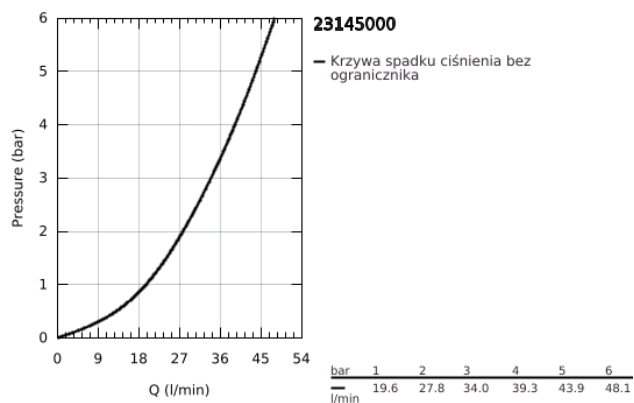

23 145 000 EUROCUBE JEDNOUCHWYTOWA BATERIA PRYSZNICOWA

OPIS PRODUKTU

- Colour: chrom
- naścienna
- metalowa dźwignia
- GROHE SilkMove głowica ceramiczna 46 mm
- GROHE LongLife trwała powłoka
- regulowany ogranicznik strumienia przepływu
- wyjście prysznicza na dole 1/2" ze zintegrowanym zaworem zwrotnym
- zakryte przyłącza S
- zabezpieczenie przed przepływem zwrotnym