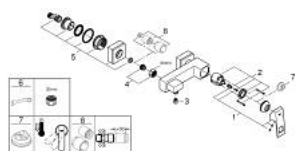

23 145 000 EUROCUBE JEDNOUCHWYTOWA BATERIA PRYSZNICOWA

OPIS PRODUKTU

- Colour: chrom
- naścienna
- metalowa dźwignia
- GROHE SilkMove głowica ceramiczna 46 mm
- GROHE LongLife trwała powłoka
- regulowany ogranicznik strumienia przepływu
- wyjście prysznicza na dole 1/2" ze zintegrowanym zaworem zwrotnym
- zakryte przyłącza S
- zabezpieczenie przed przepływem zwrotnym

23 145 000 EUROCUBE JEDNOUCHWYTOWA BATERIA PRYSZNICOWA

ELEMENTY ZAMIENNE, września 2010 – now

- 1: Dźwignia (Numer zamówienia 46782000)
- 2: Głowica (Numer zamówienia 46048000)
- 3: Zawór zwrotny (Numer zamówienia 08565000)
- 4: złącze śrubowe przyłącza 1/2" (Numer zamówienia 45044000)
- 5: Przyłącze S (Numer zamówienia 47824000)
- 6: klucz specjalny (Numer zamówienia 19377000)*
- 7: Ogranicznik temperatury (Numer zamówienia 46375000)*
- 8: zestaw przedłużeń, 30 mm (Numer zamówienia 46238000)*