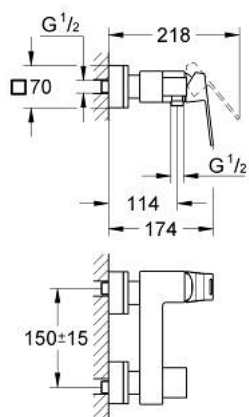

23 145 000 EUROCUBE JEDNOUCHWYTOWA BATERIA PRYSZNICOWA

OPIS PRODUKTU

- Colour: chrom
- naścienna
- metalowa dźwignia
- GROHE SilkMove głowica ceramiczna 46 mm
- GROHE LongLife trwała powłoka
- regulowany ogranicznik strumienia przepływu
- wyjście prysznicza na dole 1/2" ze zintegrowanym zaworem zwrotnym
- zakryte przyłącza S
- zabezpieczenie przed przepływem zwrotnym

23 145 000 EUROCUBE JEDNOUCHWYTOWA BATERIA PRYSZNICOWA

ELEMENTY ZAMIENNE, września 2010 – now

- 1: Dźwignia (Numer zamówienia 46782000)
- 2: Głowica (Numer zamówienia 46048000)
- 3: Zawór zwrotny (Numer zamówienia 08565000)
- 4: złącze śrubowe przyłącza 1/2" (Numer zamówienia 45044000)
- 5: Przyłącze S (Numer zamówienia 47824000)
- 6: klucz specjalny (Numer zamówienia 19377000)*
- 7: Ogranicznik temperatury (Numer zamówienia 46375000)*
- 8: zestaw przedłużeń, 30 mm (Numer zamówienia 46238000)*