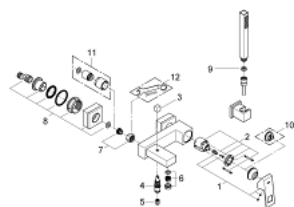

23 141 000 EUROCUBE JEDNOUCHWYTOWA BATERIA WANNOWA

OPIS PRODUKTU

- Colour: chrom
- metalowa dźwignia
- GROHE SilkMove głowica ceramiczna 46 mm
- GROHE LongLife trwała powłoka
- regulowany ogranicznik strumienia przepływu
- przełącznik: wanna/prysznic
- perlator
- zintegrowany zawór zwrotny w wyjściu prysznica 1/2"
- zakryte przyłącza S
- opcjonalny ogranicznik temperatury (46 375 000)
- elementy składowe:
 - prysznic ręczny (27 698)
 - prysznicowy uchwyt ścienny (27 693 000)
 - wąż prysznicowy 1500 mm (28 151 001)
 - min. rekomendowane ciśnienie 1,0 bar

23 141 000 EUROCUBE JEDNOUCHWYTOWA BATERIA WANNOWA

ELEMENTY ZAMIENNE, września 2010 – now

- 1: Dźwignia (Numer zamówienia 46782000)
- 2: Głowica (Numer zamówienia 46048000)
- 3: przycisk przełącznika (Numer zamówienia 48128000)
- 4: Przełącznik (Numer zamówienia 65655000)
- 5: Zawór zwrotny (Numer zamówienia 08565000)
- 6: Perlator (Numer zamówienia 13952000)
- 7: złącze śrubowe przyłącza 1/2" (Numer zamówienia 45044000)
- 8: Przyłącze S (Numer zamówienia 47824000)
- 9: sitko (Numer zamówienia 0700200M)
- 10: Ogranicznik temperatury (Numer zamówienia 46375000)*
- 11: zestaw przedłużek, 30 mm (Numer zamówienia 46238000)*
- 12: klucz specjalny (Numer zamówienia 19377000)*