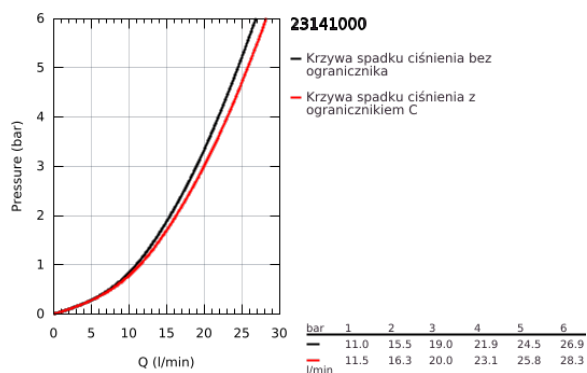

23 141 000 EUROCUBE JEDNOUCHWYTOWA BATERIA WANNOWA

OPIS PRODUKTU

- Colour: chrom
- metalowa dźwignia
- GROHE SilkMove głowica ceramiczna 46 mm
- GROHE LongLife trwała powłoka
- regulowany ogranicznik strumienia przepływu
- przełącznik: wanna/prysznic
- perlator
- zintegrowany zawór zwrotny w wyjściu prysznica 1/2"
- zakryte przyłącza S
- opcjonalny ogranicznik temperatury (46 375 000)
- elementy składowe:
 - prysznic ręczny (27 698)
 - prysznicowy uchwyt ścienny (27 693 000)
 - wąż prysznicowy 1500 mm (28 151 001)
 - min. rekomendowane ciśnienie 1,0 bar