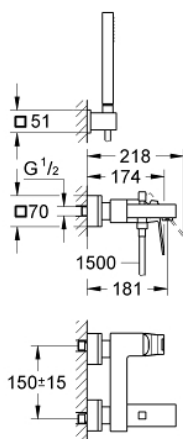

23 141 000 EUROCUBE JEDNOUCHWYTOWA BATERIA WANNOWA

OPIS PRODUKTU

- Colour: chrom
- metalowa dźwignia
- GROHE SilkMove głowica ceramiczna 46 mm
- GROHE LongLife trwała powłoka
- regulowany ogranicznik strumienia przepływu
- przełącznik: wanna/prysznic
- perlator
- zintegrowany zawór zwrotny w wyjściu prysznica 1/2"
- zakryte przyłącza S
- opcjonalny ogranicznik temperatury (46 375 000)
- elementy składowe:
 - prysznic ręczny (27 698)
 - prysznicowy uchwyt ścienny (27 693 000)
 - wąż prysznicowy 1500 mm (28 151 001)
 - min. rekomendowane ciśnienie 1,0 bar

23 141 000 EUROCUBE JEDNOUCHWYTOWA BATERIA WANNOWA

ELEMENTY ZAMIENNE, września 2010 – now

- 1: Dźwignia (Numer zamówienia 46782000)
- 2: Głowica (Numer zamówienia 46048000)
- 3: przycisk przełącznika (Numer zamówienia 48128000)
- 4: Przełącznik (Numer zamówienia 65655000)
- 5: Zawór zwrotny (Numer zamówienia 08565000)
- 6: Perlator (Numer zamówienia 13952000)
- 7: złącze śrubowe przyłącza 1/2" (Numer zamówienia 45044000)
- 8: Przyłącze S (Numer zamówienia 47824000)
- 9: sitko (Numer zamówienia 0700200M)
- 10: Ogranicznik temperatury (Numer zamówienia 46375000)*
- 11: zestaw przedłużek, 30 mm (Numer zamówienia 46238000)*
- 12: klucz specjalny (Numer zamówienia 19377000)*