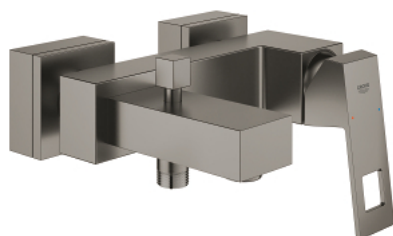

23 140 AL0 EUROCUBE JEDNOUCHWYTOWA BATERIA WANNOWA

OPIS PRODUKTU

- Colour: brushed hard graphite
- naścienna
- metalowa dźwignia
- GROHE SilkMove głowica ceramiczna 46 mm
- GROHE LongLife trwała powłoka
- regulowany ogranicznik strumienia przepływu
- przełącznik: wanna/prysznic
- perlator
- zintegrowany zawór zwrotny w wyjściu prysznica 1/2"
- zakryte przyłącza S
- zabezpieczenie przed przepływem zwrotnym
- opcjonalny ogranicznik temperatury (46 375 000)

23 140 AL0 EUROCUBE JEDNOUCHWYTOWA BATERIA WANNOWA

ELEMENTY ZAMIENNE, marca 2019 – now

- 1: Dźwignia (Numer zamówienia 46782AL0)
 - 2: Głowica (Numer zamówienia 46048000)
 - 3: przycisk przełącznika (Numer zamówienia 48128AL0)
 - 4: Przełącznik (Numer zamówienia 65655AL0)
 - 5: Zawór zwrotny (Numer zamówienia 08565000)
 - 6: Perlator (Numer zamówienia 13952AL0)
 - 7: złącze śrubowe przyłącza 1/2" (Numer zamówienia 45044AL0)
 - 8: Przyłącze S (Numer zamówienia 47824AL0)
 - 9: klucz specjalny (Numer zamówienia 19377000)*
 - 10: Ogranicznik temperatury (Numer zamówienia 46375000)*
 - 11: zestaw przedłużek, 30 mm (Numer zamówienia 46238000)*
- Aksesoria opcjonalne