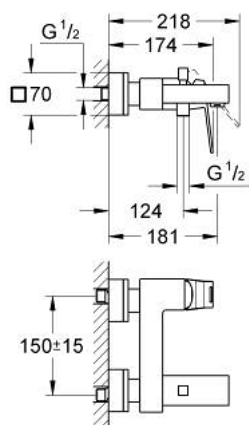

23 140 AL0 EUROCUBE JEDNOUCHWYTOWA BATERIA WANNOWA

OPIS PRODUKTU

- Colour: brushed hard graphite
- naścienna
- metalowa dźwignia
- GROHE SilkMove głowica ceramiczna 46 mm
- GROHE LongLife trwała powłoka
- regulowany ogranicznik strumienia przepływu
- przełącznik: wanna/prysznic
- perlator
- zintegrowany zawór zwrotny w wyjściu prysznica 1/2"
- zakryte przyłącza S
- zabezpieczenie przed przepływem zwrotnym
- opcjonalny ogranicznik temperatury (46 375 000)

23 140 AL0 EUROCUBE JEDNOUCHWYTOWA BATERIA WANNOWA

ELEMENTY ZAMIENNE, marca 2019 – now

- 1: Dźwignia (Numer zamówienia 46782AL0)
 - 2: Głowica (Numer zamówienia 46048000)
 - 3: przycisk przełącznika (Numer zamówienia 48128AL0)
 - 4: Przełącznik (Numer zamówienia 65655AL0)
 - 5: Zawór zwrotny (Numer zamówienia 08565000)
 - 6: Perlator (Numer zamówienia 13952AL0)
 - 7: złącze śrubowe przyłącza 1/2" (Numer zamówienia 45044AL0)
 - 8: Przyłącze S (Numer zamówienia 47824AL0)
 - 9: klucz specjalny (Numer zamówienia 19377000)*
 - 10: Ogranicznik temperatury (Numer zamówienia 46375000)*
 - 11: zestaw przedłużek, 30 mm (Numer zamówienia 46238000)*
- Aksesoria opcjonalne