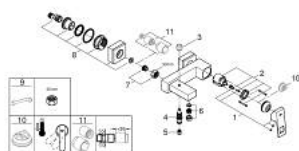

23 140 AL0 EUROCUBE JEDNOUCHWYTOWA BATERIA WANNOWA

OPIS PRODUKTU

- Colour: brushed hard graphite
- naścienna
- metalowa dźwignia
- GROHE SilkMove głowica ceramiczna 46 mm
- GROHE LongLife trwała powłoka
- regulowany ogranicznik strumienia przepływu
- przełącznik: wanna/prysznic
- perlator
- zintegrowany zawór zwrotny w wyjściu prysznica 1/2"
- zakryte przyłącza S
- zabezpieczenie przed przepływem zwrotnym
- opcjonalny ogranicznik temperatury (46 375 000)

23 140 AL0 EUROCUBE JEDNOUCHWYTOWA BATERIA WANNOWA

ELEMENTY ZAMIENNE, marca 2019 – now

- 1: Dźwignia (Numer zamówienia 46782AL0)
 - 2: Głowica (Numer zamówienia 46048000)
 - 3: przycisk przełącznika (Numer zamówienia 48128AL0)
 - 4: Przełącznik (Numer zamówienia 65655AL0)
 - 5: Zawór zwrotny (Numer zamówienia 08565000)
 - 6: Perlator (Numer zamówienia 13952AL0)
 - 7: złącze śrubowe przyłącza 1/2" (Numer zamówienia 45044AL0)
 - 8: Przyłącze S (Numer zamówienia 47824AL0)
 - 9: klucz specjalny (Numer zamówienia 19377000)*
 - 10: Ogranicznik temperatury (Numer zamówienia 46375000)*
 - 11: zestaw przedłużek, 30 mm (Numer zamówienia 46238000)*
- Aksesoria opcjonalne