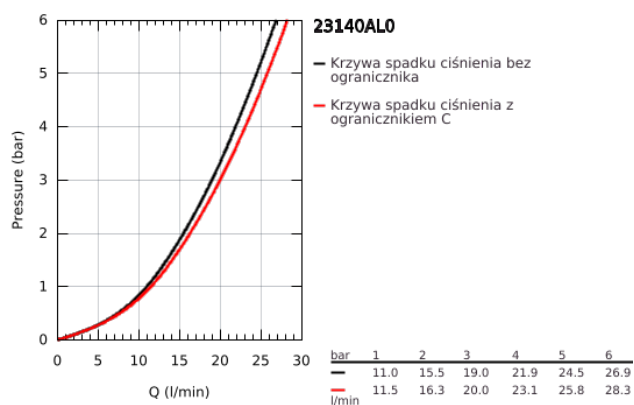

23 140 AL0 EUROCUBE JEDNOUCHWYTOWA BATERIA WANNOWA

OPIS PRODUKTU

- Colour: brushed hard graphite
- naścienna
- metalowa dźwignia
- GROHE SilkMove głowica ceramiczna 46 mm
- GROHE LongLife trwała powłoka
- regulowany ogranicznik strumienia przepływu
- przełącznik: wanna/prysznic
- perlator
- zintegrowany zawór zwrotny w wyjściu prysznica 1/2"
- zakryte przyłącza S
- zabezpieczenie przed przepływem zwrotnym
- opcjonalny ogranicznik temperatury (46 375 000)

23 140 AL0 EUROCUBE JEDNOUCHWYTOWA BATERIA WANNOWA

ELEMENTY ZAMIENNE, marca 2019 – now

- 1: Dźwignia (Numer zamówienia 46782AL0)
 - 2: Głowica (Numer zamówienia 46048000)
 - 3: przycisk przełącznika (Numer zamówienia 48128AL0)
 - 4: Przełącznik (Numer zamówienia 65655AL0)
 - 5: Zawór zwrotny (Numer zamówienia 08565000)
 - 6: Perlator (Numer zamówienia 13952AL0)
 - 7: złącze śrubowe przyłącza 1/2" (Numer zamówienia 45044AL0)
 - 8: Przyłącze S (Numer zamówienia 47824AL0)
 - 9: klucz specjalny (Numer zamówienia 19377000)*
 - 10: Ogranicznik temperatury (Numer zamówienia 46375000)*
 - 11: zestaw przedłużek, 30 mm (Numer zamówienia 46238000)*
- Aksesoria opcjonalne