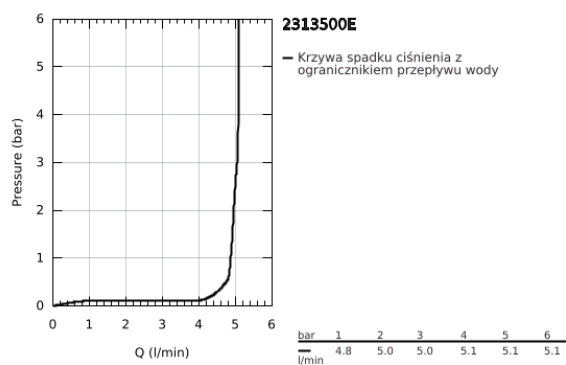

23 135 00E EUROCUBE BATERIA UMYWALKOWA, ROZMIAR L

OPIS PRODUKTU

- Colour: chrom
- montaż jednootworowy
- metalowa dźwignia
- GROHE SilkMove głowica ceramiczna 28 mm
- ogranicznik temperatury
- GROHE LongLife trwała powłoka
- GROHE EcoJoy mniejsze zużycie wody
- maksymalne natężenie przepływu (przy 3 barach): 5 l/min
- SpeedClean perlator
- GROHE FastFixation Plus system instalacyjny
- obrotowa wylewka z ogranicznikiem obrotu
- metalowy zestaw odpływowy z drążkiem pociąganim 1 1/4"
- giętkie węże przyłączeniowe

23 135 00E EUROCUBE BATERIA UMYWALKOWA, ROZMIAR L

ELEMENTY ZAMIENNE, listopada 2010 – now

- 1: Dźwignia (Numer zamówienia 46788000)
- 2: nakładka (Numer zamówienia 46581000)
- 3: pierścień mocujący (Numer zamówienia 07419000)
- 4: Głowica (Numer zamówienia 46580000)
- 5: Wylewka (Numer zamówienia 13323000)
- 5.1: Perlator (Numer zamówienia 48159000)
- 6: Drążek pociągany (Numer zamówienia 46787000)
- 7: Przeciwzłazcze śrubowe (Numer zamówienia 46645000)
- 8: Zestaw odpływowy 1 1/4" (Numer zamówienia 28910000)
- 8.1: Korek (Numer zamówienia 07182000)
- 8.2: drążek mimośrodowy (Numer zamówienia 07052000)
- 9: drążek mimośrodowy (Numer zamówienia 07341000)*
- 10: klucz nasadowy (Numer zamówienia 19017000)*