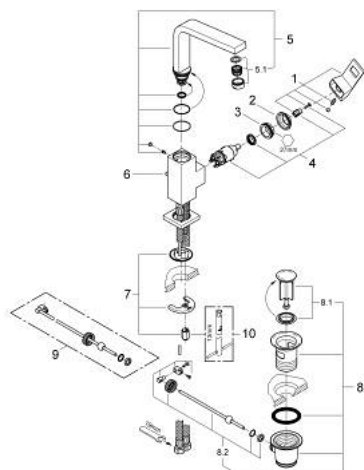

23 135 00E EUROCUBE BATERIA UMYWALKOWA, ROZMIAR L

OPIS PRODUKTU

- Colour: chrom
- montaż jednootworowy
- metalowa dźwignia
- GROHE SilkMove głowica ceramiczna 28 mm
- ogranicznik temperatury
- GROHE LongLife trwała powłoka
- GROHE EcoJoy mniejsze zużycie wody
- maksymalne natężenie przepływu (przy 3 barach): 5 l/min
- SpeedClean perlator
- GROHE FastFixation Plus system instalacyjny
- obrotowa wylewka z ogranicznikiem obrotu
- metalowy zestaw odpływowy z drążkiem pociąganim 1 1/4"
- giętkie węże przyłączeniowe

23 135 00E EUROCUBE BATERIA UMYWALKOWA, ROZMIAR L

ELEMENTY ZAMIENNE, listopada 2010 – now

- 1: Dźwignia (Numer zamówienia 46788000)
- 2: nakładka (Numer zamówienia 46581000)
- 3: pierścień mocujący (Numer zamówienia 07419000)
- 4: Głowica (Numer zamówienia 46580000)
- 5: Wylewka (Numer zamówienia 13323000)
- 5.1: Perlator (Numer zamówienia 48159000)
- 6: Drążek pociągany (Numer zamówienia 46787000)
- 7: Przeciwzłazcze śrubowe (Numer zamówienia 46645000)
- 8: Zestaw odpływowy 1 1/4" (Numer zamówienia 28910000)
- 8.1: Korek (Numer zamówienia 07182000)
- 8.2: drążek mimośrodowy (Numer zamówienia 07052000)
- 9: drążek mimośrodowy (Numer zamówienia 07341000)*
- 10: klucz nasadowy (Numer zamówienia 19017000)*