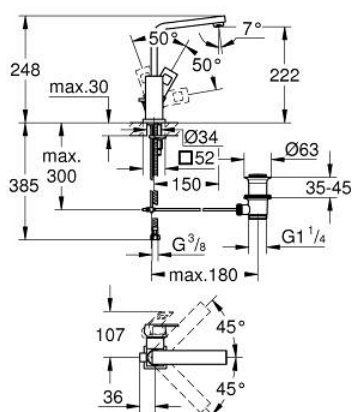

23 135 00E EUROCUBE BATERIA UMYWALKOWA, ROZMIAR L

OPIS PRODUKTU

- Colour: chrom
- montaż jednootworowy
- metalowa dźwignia
- GROHE SilkMove głowica ceramiczna 28 mm
- ogranicznik temperatury
- GROHE LongLife trwała powłoka
- GROHE EcoJoy mniejsze zużycie wody
- maksymalne natężenie przepływu (przy 3 barach): 5 l/min
- SpeedClean perlator
- GROHE FastFixation Plus system instalacyjny
- obrotowa wylewka z ogranicznikiem obrotu
- metalowy zestaw odpływowy z drążkiem pociąganim 1 1/4"
- giętkie węże przyłączeniowe

23 135 00E EUROCUBE BATERIA UMYWALKOWA, ROZMIAR L

ELEMENTY ZAMIENNE, listopada 2010 – now

- 1: Dźwignia (Numer zamówienia 46788000)
- 2: nakładka (Numer zamówienia 46581000)
- 3: pierścień mocujący (Numer zamówienia 07419000)
- 4: Głowica (Numer zamówienia 46580000)
- 5: Wylewka (Numer zamówienia 13323000)
- 5.1: Perlator (Numer zamówienia 48159000)
- 6: Drążek pociągany (Numer zamówienia 46787000)
- 7: Przeciwzłazcze śrubowe (Numer zamówienia 46645000)
- 8: Zestaw odpływowy 1 1/4" (Numer zamówienia 28910000)
- 8.1: Korek (Numer zamówienia 07182000)
- 8.2: drążek mimośrodowy (Numer zamówienia 07052000)
- 9: drążek mimośrodowy (Numer zamówienia 07341000)*
- 10: klucz nasadowy (Numer zamówienia 19017000)*