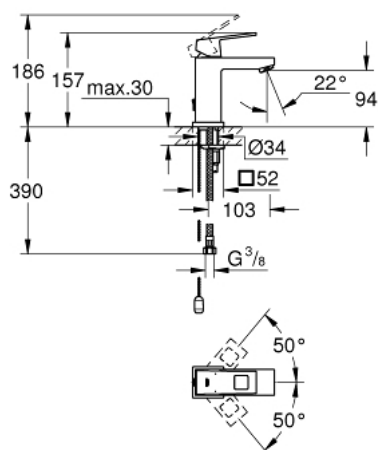

23 131 000 EUROCUBE BATERIA UMYWALKOWA, ROZMIAR S

OPIS PRODUKTU

- Colour: chrom
- montaż jednootworowy
- metalowa dźwignia
- GROHE SilkMove głowica ceramiczna 28 mm
- ogranicznik temperatury
- GROHE LongLife trwała powłoka
- GROHE FastFixation Plus system instalacyjny
- perlator
- opuszczany łańcuszek
- giętkie węże przyłączeniowe

23 131 000 EUROCUBE BATERIA UMYWALKOWA, ROZMIAR S

ELEMENTY ZAMIENNE, września 2010 – now

- 1: Dźwignia (Numer zamówienia 46786000)
 - 2: pierścień mocujący (Numer zamówienia 46715000)
 - 3: Głowica (Numer zamówienia 46580000)
 - 4: Perlator (Numer zamówienia 13929000)
 - 5: łańcuszek (Numer zamówienia 06815000)
 - 6: Przeciwwzłazce śrubowe (Numer zamówienia 46645000)
 - 7: klucz nasadowy (Numer zamówienia 19017000)*
- Aksesoria opcjonalne