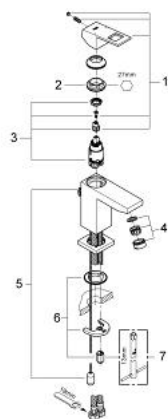

23 131 000 EUROCUBE BATERIA UMYWALKOWA, ROZMIAR S

OPIS PRODUKTU

- Colour: chrom
- montaż jednootworowy
- metalowa dźwignia
- GROHE SilkMove głowica ceramiczna 28 mm
- ogranicznik temperatury
- GROHE LongLife trwała powłoka
- GROHE FastFixation Plus system instalacyjny
- perlator
- opuszczany łańcuszek
- giętkie węże przyłączeniowe

23 131 000 EUROCUBE BATERIA UMYWALKOWA, ROZMIAR S

ELEMENTY ZAMIENNE, września 2010 – now

- 1: Dźwignia (Numer zamówienia 46786000)
 - 2: pierścień mocujący (Numer zamówienia 46715000)
 - 3: Głowica (Numer zamówienia 46580000)
 - 4: Perlator (Numer zamówienia 13929000)
 - 5: łańcuszek (Numer zamówienia 06815000)
 - 6: Przeciwwzłazce śrubowe (Numer zamówienia 46645000)
 - 7: klucz nasadowy (Numer zamówienia 19017000)*
- Aksesoria opcjonalne