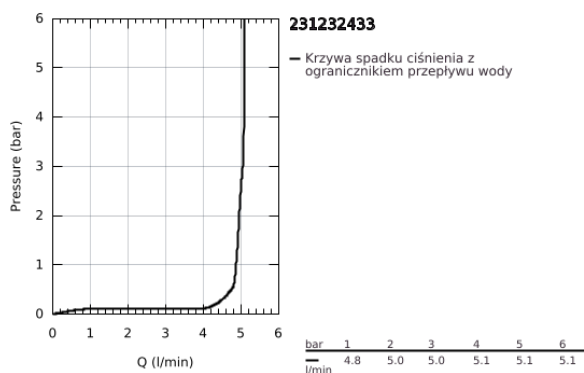

23 123 243 3 START BATERIA UMYWALKOWA, ROZMIAR S

OPIS PRODUKTU

- Colour: matte black
- montaż jednootworowy
- metalowa dźwignia
- GROHE SilkMove głowica ceramiczna 28 mm
- regulowany ogranicznik strumienia przepływu
- z ogranicznikiem temperatury
- GROHE EcoJoy perlator 5,7 l/min
- bez zestawu odpływowego
- giętke węże przyłączeniowe
- z zestawem prysznicowym w skład którego wchodzi:
- słuchawka z wbudowanym przełącznikiem
- uchwyt prysznicowy ścienny
- wąż prysznicowy
- GROHE QuickTool included

23 123 243 3 **START BATERIA UMYWALKOWA, ROZMIAR S**

ELEMENTY ZAMIENNE, kwietnia 2023 – now

- 1: cap (Numer zamówienia 461162430)
- 2: Głowica (Numer zamówienia 48518000)
- 3: Perlator (Numer zamówienia 481592430)
- 4: Przeciwzłącze śrubowe (Numer zamówienia 46645000)
- 5: Zawór zwrotny (Numer zamówienia 08565000)
- 6: klucz nasadowy (Numer zamówienia 19017000)*