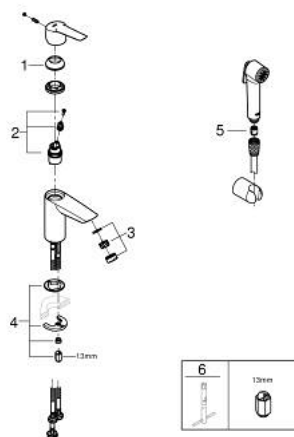

23 123 243 3 START BATERIA UMYWALKOWA, ROZMIAR S

OPIS PRODUKTU

- Colour: matte black
- montaż jednootworowy
- metalowa dźwignia
- GROHE SilkMove głowica ceramiczna 28 mm
- regulowany ogranicznik strumienia przepływu
- z ogranicznikiem temperatury
- GROHE EcoJoy perlator 5,7 l/min
- bez zestawu odpływowego
- giętke węże przyłączeniowe
- z zestawem prysznicowym w skład którego wchodzi:
- słuchawka z wbudowanym przełącznikiem
- uchwyt prysznicowy ścienny
- wąż prysznicowy
- GROHE QuickTool included

23 123 243 3 **START BATERIA UMYWALKOWA, ROZMIAR S**

ELEMENTY ZAMIENNE, kwietnia 2023 – now

- 1: cap (Numer zamówienia 461162430)
- 2: Głowica (Numer zamówienia 48518000)
- 3: Perlator (Numer zamówienia 481592430)
- 4: Przeciwzłącze śrubowe (Numer zamówienia 46645000)
- 5: Zawór zwrotny (Numer zamówienia 08565000)
- 6: klucz nasadowy (Numer zamówienia 19017000)*