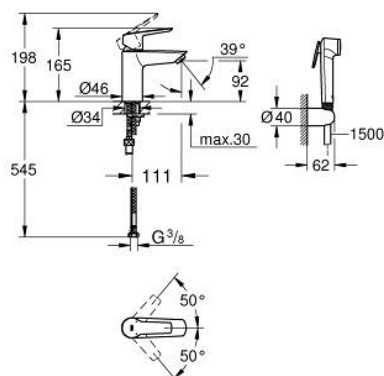

23 123 243 3 START BATERIA UMYWALKOWA, ROZMIAR S

OPIS PRODUKTU

- Colour: matte black
- montaż jednootworowy
- metalowa dźwignia
- GROHE SilkMove głowica ceramiczna 28 mm
- regulowany ogranicznik strumienia przepływu
- z ogranicznikiem temperatury
- GROHE EcoJoy perlator 5,7 l/min
- bez zestawu odpływowego
- giętke węże przyłączeniowe
- z zestawem prysznicowym w skład którego wchodzi:
- słuchawka z wbudowanym przełącznikiem
- uchwyt prysznicowy ścienny
- wąż prysznicowy
- GROHE QuickTool included

23 123 243 3 **START BATERIA UMYWALKOWA, ROZMIAR S**

ELEMENTY ZAMIENNE, kwietnia 2023 – now

- 1: cap (Numer zamówienia 461162430)
- 2: Głowica (Numer zamówienia 48518000)
- 3: Perlator (Numer zamówienia 481592430)
- 4: Przeciwzłącze śrubowe (Numer zamówienia 46645000)
- 5: Zawór zwrotny (Numer zamówienia 08565000)
- 6: klucz nasadowy (Numer zamówienia 19017000)*