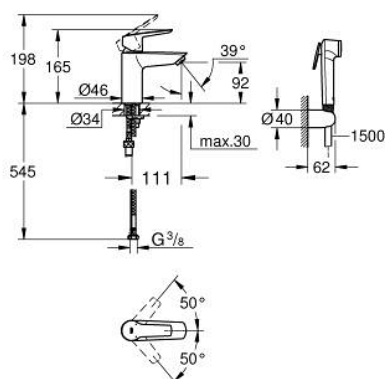

23 123 003 START BATERIA UMYWALKOWA, ROZMIAR S

OPIS PRODUKTU

- Colour: chrom
- montaż jednootworowy
- metalowa dźwignia
- GROHE SilkMove głowica ceramiczna 28 mm
- regulowany ogranicznik strumienia przepływu
- z ogranicznikiem temperatury
- GROHE LongLife trwała powłoka
- GROHE EcoJoy perlator 5,7 l/min
- bez zestawu odpływowego
- giętkie węże przyłączeniowe
- z zestawem prysznicowym w skład którego wchodzi:
 - słuchawka z wbudowanym przełącznikiem
 - uchwyt prysznicowy ścienny
 - wąż prysznicowy
- GROHE QuickTool included

23 123 003 START BATERIA UMYWALKOWA, ROZMIAR S

ELEMENTY ZAMIENNE, grudnia 2019 – now

- 1: nakładka (Numer zamówienia 46116000)
- 2: Głowica (Numer zamówienia 48518000)
- 3: Perlator (Numer zamówienia 48159000)
- 4: Przeciwzłącze śrubowe (Numer zamówienia 46645000)
- 5: Zawór zwrotny (Numer zamówienia 08565000)
- 6: klucz nasadowy (Numer zamówienia 19017000)*