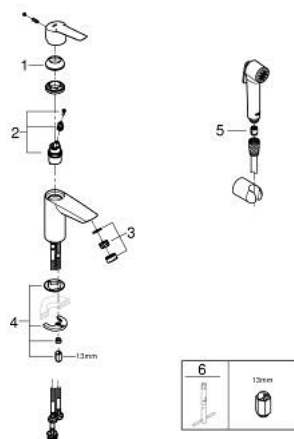

23 123 003 START BATERIA UMYWALKOWA, ROZMIAR S

OPIS PRODUKTU

- Colour: chrom
- montaż jednootworowy
- metalowa dźwignia
- GROHE SilkMove głowica ceramiczna 28 mm
- regulowany ogranicznik strumienia przepływu
- z ogranicznikiem temperatury
- GROHE LongLife trwała powłoka
- GROHE EcoJoy perlator 5,7 l/min
- bez zestawu odpływowego
- giętkie węże przyłączeniowe
- z zestawem prysznicowym w skład którego wchodzi:
 - słuchawka z wbudowanym przełącznikiem
 - uchwyt prysznicowy ścienny
 - wąż prysznicowy
- GROHE QuickTool included

23 123 003 START BATERIA UMYWALKOWA, ROZMIAR S

ELEMENTY ZAMIENNE, grudnia 2019 – now

- 1: nakładka (Numer zamówienia 46116000)
- 2: Głowica (Numer zamówienia 48518000)
- 3: Perlator (Numer zamówienia 48159000)
- 4: Przeciwzłącze śrubowe (Numer zamówienia 46645000)
- 5: Zawór zwrotny (Numer zamówienia 08565000)
- 6: klucz nasadowy (Numer zamówienia 19017000)*