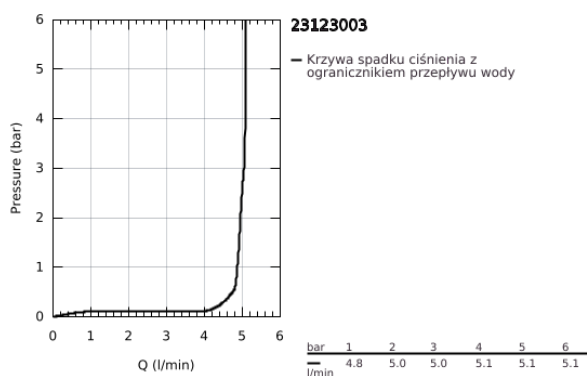

23 123 003 START BATERIA UMYWALKOWA, ROZMIAR S

OPIS PRODUKTU

- Colour: chrom
- montaż jednootworowy
- metalowa dźwignia
- GROHE SilkMove głowica ceramiczna 28 mm
- regulowany ogranicznik strumienia przepływu
- z ogranicznikiem temperatury
- GROHE LongLife trwała powłoka
- GROHE EcoJoy perlator 5,7 l/min
- bez zestawu odpływowego
- giętkie węże przyłączeniowe
- z zestawem prysznicowym w skład którego wchodzi:
 - słuchawka z wbudowanym przełącznikiem
 - uchwyt prysznicowy ścienny
 - wąż prysznicowy
- GROHE QuickTool included

23 123 003 START BATERIA UMYWALKOWA, ROZMIAR S

ELEMENTY ZAMIENNE, grudnia 2019 – now

- 1: nakładka (Numer zamówienia 46116000)
- 2: Głowica (Numer zamówienia 48518000)
- 3: Perlator (Numer zamówienia 48159000)
- 4: Przeciwzłącze śrubowe (Numer zamówienia 46645000)
- 5: Zawór zwrotny (Numer zamówienia 08565000)
- 6: klucz nasadowy (Numer zamówienia 19017000)*