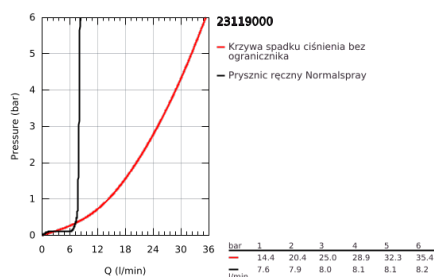

23 119 000 ALLURE BRILLIANT WOLNOSTOJĄCA BATERIA WANNOWA

OPIS PRODUKTU

- Colour: chrom
- do montażu z elementem podtynkowym (zamawiany osobno): 45 984 001
- element montażowy zamawiany osobno
- GROHE SilkMove głowica ceramiczna 46 mm
- GROHE LongLife trwała powłoka
- przełącznik: wanna/prysznic
- wylewka ze zintegrowanym perlatozem
- wysięg wylewki 270 mm
- zintegrowany zawór zwrotny w wyjściu prysznica 1/2"
- z uchwytem prysznicowym
- słuchawka prysznicowa Euphoria Cube
- metalowy wąż prysznicowy 1250 mm
- zabezpieczenie przed przepływem zwrotnym