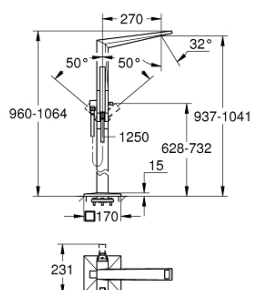

23 119 000 ALLURE BRILLIANT WOLNOSTOJĄCA BATERIA WANNOWA

OPIS PRODUKTU

- Colour: chrom
- do montażu z elementem podtynkowym (zamawiany osobno): 45 984 001
- element montażowy zamawiany osobno
- GROHE SilkMove głowica ceramiczna 46 mm
- GROHE LongLife trwała powłoka
- przełącznik: wanna/prysznic
- wylewka ze zintegrowanym perlatozem
- wysięg wylewki 270 mm
- zintegrowany zawór zwrotny w wyjściu prysznica 1/2"
- z uchwytem prysznicowym
- słuchawka prysznicowa Euphoria Cube
- metalowy wąż prysznicowy 1250 mm
- zabezpieczenie przed przepływem zwrotnym

23 119 000 ALLURE BRILLIANT WOLNOSTOJĄCA BATERIA WANNOWA

ELEMENTY ZAMIENNE, sierpnia 2016 – now

- 1: Race (Numer zamówienia 46803000)
- 2: Dźwignia (Numer zamówienia 46804000)
- 3: Głowica (Numer zamówienia 46048000)
- 4: przycisk przełącznika (Numer zamówienia 46805000)
- 5: Przełącznik (Numer zamówienia 65655000)
- 6: Zawór zwrotny (Numer zamówienia 08565000)
- 7: sitko (Numer zamówienia 0700200M)