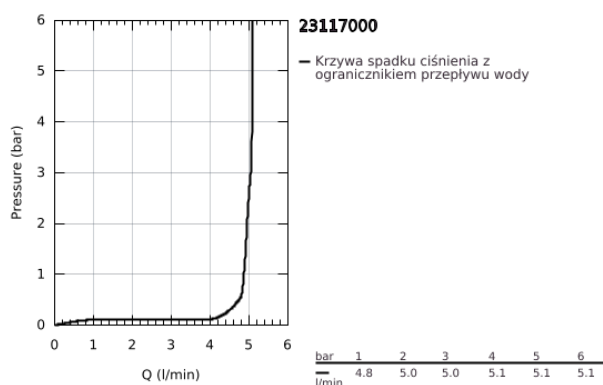

23 117 000 ALLURE BRILLIANT JEDNOUCHWYTOWA BATERIA BIDETOWA, DN 15 ROZMIAR M

OPIS PRODUKTU

- Colour: chrom
- montaż jednootworowy
- GROHE SilkMove głowica ceramiczna 28 mm
- ogranicznik temperatury
- GROHE LongLife trwała powłoka
- GROHE FastFixation system szybkiego montażu
- perlator z przegubem kulowym
- metalowy zestaw odpływowy z drążkiem pociągającym 1 1/4"
- giętkie węże przyłączeniowe

23 117 000 ALLURE BRILLIANT JEDNOUCHWYTOWA BATERIA BIDETOWA, DN 15 ROZMIAR M

ELEMENTY ZAMIENNE, sierpnia 2010 – now

- 1: Dźwignia (Numer zamówienia 46793000)
 - 2: pierścień mocujący (Numer zamówienia 46715000)
 - 3: Głowica (Numer zamówienia 46580000)
 - 4: Perlator z przegubem kulowym (Numer zamówienia 46791000)
 - 5: Drążek pociągany (Numer zamówienia 46787000)
 - 6: Przeciwzłazcze śrubowe (Numer zamówienia 46249000)
 - 7: Zestaw odpływowy 1 1/4" (Numer zamówienia 28910000)
 - 7.1: Korek (Numer zamówienia 07182000)
 - 7.2: drążek mimośrodowy (Numer zamówienia 07052000)
 - 8: klucz nasadowy (Numer zamówienia 19017000)*
 - 9: drążek mimośrodowy (Numer zamówienia 07341000)*
- Aksesoria opcjonalne