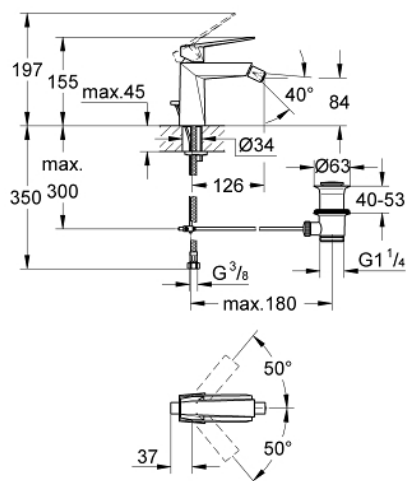

23 117 000 ALLURE BRILLIANT JEDNOUCHWYTOWA BATERIA BIDETOWA, DN 15 ROZMIAR M

OPIS PRODUKTU

- Colour: chrom
- montaż jednootworowy
- GROHE SilkMove głowica ceramiczna 28 mm
- ogranicznik temperatury
- GROHE LongLife trwała powłoka
- GROHE FastFixation system szybkiego montażu
- perlator z przegubem kulowym
- metalowy zestaw odpływowy z drążkiem pociągającym 1 1/4"
- giętkie węże przyłączeniowe

23 117 000 ALLURE BRILLIANT JEDNOUCHWYTOWA BATERIA BIDETOWA, DN 15 ROZMIAR M

ELEMENTY ZAMIENNE, sierpnia 2010 – now

- 1: Dźwignia (Numer zamówienia 46793000)
 - 2: pierścień mocujący (Numer zamówienia 46715000)
 - 3: Głowica (Numer zamówienia 46580000)
 - 4: Perlator z przegubem kulowym (Numer zamówienia 46791000)
 - 5: Drążek pociągany (Numer zamówienia 46787000)
 - 6: Przeciwzłazcze śrubowe (Numer zamówienia 46249000)
 - 7: Zestaw odpływowy 1 1/4" (Numer zamówienia 28910000)
 - 7.1: Korek (Numer zamówienia 07182000)
 - 7.2: drążek mimośrodowy (Numer zamówienia 07052000)
 - 8: klucz nasadowy (Numer zamówienia 19017000)*
 - 9: drążek mimośrodowy (Numer zamówienia 07341000)*
- Aksesoria opcjonalne