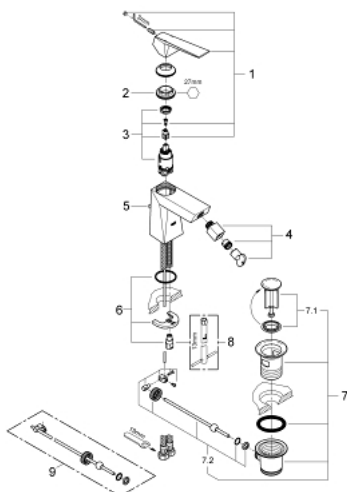

23 117 000 ALLURE BRILLIANT JEDNOUCHWYTOWA BATERIA BIDETOWA, DN 15 ROZMIAR M

OPIS PRODUKTU

- Colour: chrom
- montaż jednootworowy
- GROHE SilkMove głowica ceramiczna 28 mm
- ogranicznik temperatury
- GROHE LongLife trwała powłoka
- GROHE FastFixation system szybkiego montażu
- perlator z przegubem kulowym
- metalowy zestaw odpływowy z drążkiem pociągającym 1 1/4"
- giętkie węże przyłączeniowe

23 117 000 ALLURE BRILLIANT JEDNOUCHWYTOWA BATERIA BIDETOWA, DN 15 ROZMIAR M

ELEMENTY ZAMIENNE, sierpnia 2010 – now

- 1: Dźwignia (Numer zamówienia 46793000)
 - 2: pierścień mocujący (Numer zamówienia 46715000)
 - 3: Głowica (Numer zamówienia 46580000)
 - 4: Perlator z przegubem kulowym (Numer zamówienia 46791000)
 - 5: Drążek pociągany (Numer zamówienia 46787000)
 - 6: Przeciwzłazcze śrubowe (Numer zamówienia 46249000)
 - 7: Zestaw odpływowy 1 1/4" (Numer zamówienia 28910000)
 - 7.1: Korek (Numer zamówienia 07182000)
 - 7.2: drążek mimośrodowy (Numer zamówienia 07052000)
 - 8: klucz nasadowy (Numer zamówienia 19017000)*
 - 9: drążek mimośrodowy (Numer zamówienia 07341000)*
- Aksesoria opcjonalne