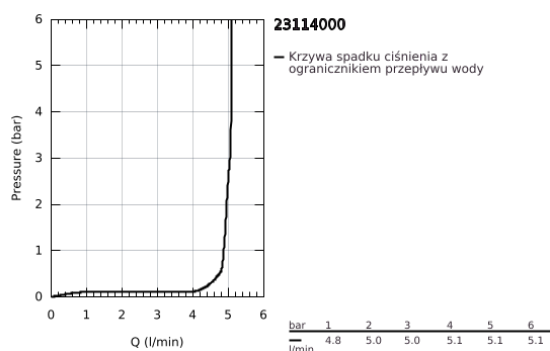

23 114 000 ALLURE BRILLIANT BATERIA UMYWALKOWA, ROZMIAR XL

OPIS PRODUKTU

- Colour: chrom
- montaż jednootworowy
- do umywalek wolnostojących
- GROHE SilkMove głowica ceramiczna 28 mm
- ogranicznik temperatury
- GROHE LongLife trwała powłoka
- GROHE EcoJoy ogranicznik przepływu 5,0 l/min
- GROHE FastFixation system szybkiego montażu
- wylewka ze zintegrowanym perlatozem
- bez zestawu odpływowego
- giętkie węże przyłączeniowe
- min. rekomendowane ciśnienie 1,0 bar

23 114 000 ALLURE BRILLIANT BATERIA UMYWALKOWA, ROZMIAR XL

ELEMENTY ZAMIENNE, sierpnia 2010 – now

- 1: Dźwignia (Numer zamówienia 46793000)
- 2: Głowica (Numer zamówienia 46580000)
- 3: pierścień mocujący (Numer zamówienia 46715000)
- 4: Rura (Numer zamówienia 46794000)
- 5: Przeciwzłącze śrubowe (Numer zamówienia 46249000)
- 6: klucz nasadowy (Numer zamówienia 19017000)*