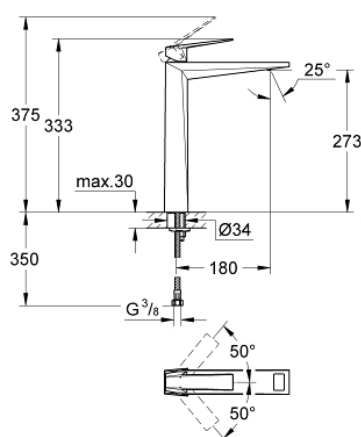

23 114 000 ALLURE BRILLIANT BATERIA UMYWALKOWA, ROZMIAR XL

OPIS PRODUKTU

- Colour: chrom
- montaż jednootworowy
- do umywalek wolnostojących
- GROHE SilkMove głowica ceramiczna 28 mm
- ogranicznik temperatury
- GROHE LongLife trwała powłoka
- GROHE EcoJoy ogranicznik przepływu 5,0 l/min
- GROHE FastFixation system szybkiego montażu
- wylewka ze zintegrowanym perlatozem
- bez zestawu odpływowego
- giętkie węże przyłączeniowe
- min. rekomendowane ciśnienie 1,0 bar

23 114 000 ALLURE BRILLIANT BATERIA UMYWALKOWA, ROZMIAR XL

ELEMENTY ZAMIENNE, sierpnia 2010 – now

- 1: Dźwignia (Numer zamówienia 46793000)
- 2: Głowica (Numer zamówienia 46580000)
- 3: pierścień mocujący (Numer zamówienia 46715000)
- 4: Rura (Numer zamówienia 46794000)
- 5: Przeciwzłącze śrubowe (Numer zamówienia 46249000)
- 6: klucz nasadowy (Numer zamówienia 19017000)*