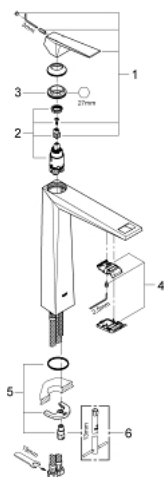

23 114 000 ALLURE BRILLIANT BATERIA UMYWALKOWA, ROZMIAR XL

OPIS PRODUKTU

- Colour: chrom
- montaż jednootworowy
- do umywalek wolnostojących
- GROHE SilkMove głowica ceramiczna 28 mm
- ogranicznik temperatury
- GROHE LongLife trwała powłoka
- GROHE EcoJoy ogranicznik przepływu 5,0 l/min
- GROHE FastFixation system szybkiego montażu
- wylewka ze zintegrowanym perlatozem
- bez zestawu odpływowego
- giętkie węże przyłączeniowe
- min. rekomendowane ciśnienie 1,0 bar

23 114 000 ALLURE BRILLIANT BATERIA UMYWALKOWA, ROZMIAR XL

ELEMENTY ZAMIENNE, sierpnia 2010 – now

- 1: Dźwignia (Numer zamówienia 46793000)
- 2: Głowica (Numer zamówienia 46580000)
- 3: pierścień mocujący (Numer zamówienia 46715000)
- 4: Rura (Numer zamówienia 46794000)
- 5: Przeciwzłącze śrubowe (Numer zamówienia 46249000)
- 6: klucz nasadowy (Numer zamówienia 19017000)*