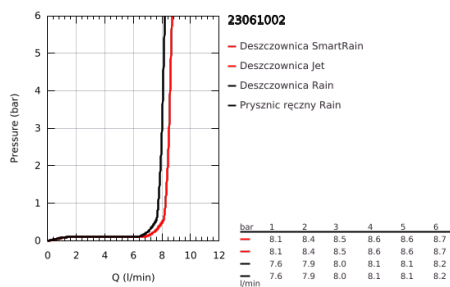

### OPIS PRODUKTU

- Colour: chrom
- elementy składowe:
- poziome obrotowe ramię 450 mm
- natynkowa jednouchwytowa bateria prysznicowa z przełącznikiem
- przełącznik: deszczownica/ prysznic ręczny
- deszczownica Euphoria 260 (26 457)
- strumień Rain, SmartRain, Jet
- z przegubem kulowym
- kąt obrotu  $\pm 15^\circ$
- prysznic ręczny Euphoria Cosmopolitan Stick (27 400)
- rodzaj strumienia: Rain
- regulowany uchwyt prysznicza
- Silverflex wąż prysznicowy 1750 mm 1/2" x 1/2" (28 388)
- GROHE EcoJoy ogranicznik przepływu 9,5 l/min
- GROHE SilkMove głowica ceramiczna 46 mm
- GROHE DreamSpray perfekcyjny natrysk
- GROHE LongLife trwała powłoka
- GROHE SpeedClean system przeciw osadom wapiennym
- Inner WaterGuide wewnętrzna izolacja chroniąca powierzchnię przed nagrzewaniem
- TwistStop system zapobiegający skręcaniu węża prysznicowego
- przystosowany do podgrzewaczy przepływowych o mocy min. 18 kW
- min. przepływ 7 l/min.