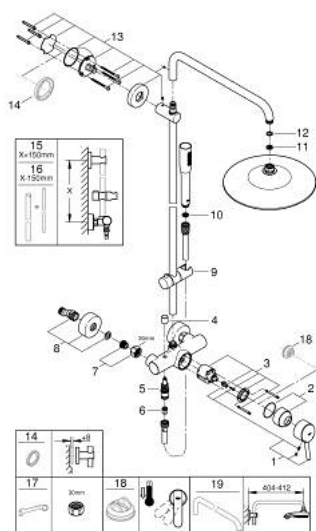

23 061 002 EUPHORIA CONCETTO SYSTEM 260 SYSTEM PRYSZNICOWY Z JEDNOUCHWYTOWĄ BATERIĄ ŚCIENNĄ

ELEMENTY ZAMIENNE, października 2016 – now

1. 1: Dźwignia (Numer zamówienia 46723000)
   - 2: nakładka (Numer zamówienia 46025000)
   - 3: Głowica (Numer zamówienia 46048000)
   - 4: przycisk przełącznika (Numer zamówienia 64309000)
   - 5: Przełącznik (Numer zamówienia 65655000)
   - 6: Zawór zwrotny (Numer zamówienia 08565000)
   - 7: złącze śrubowe przyłącza 1/2" (Numer zamówienia 45044000)
   - 7.1: O-ring Ø15 x Ø2 (Numer zamówienia 0311900M)
   - 8: Przyłącze S (Numer zamówienia 12662000)
   - 9: Ślizgacz (Numer zamówienia 12140000)
   - 10: sitko (Numer zamówienia 0700200M)
   - 11: sitko (Numer zamówienia 48007000)
   - 12: uszczelka Ø18,5 x Ø12 x 2 (Numer zamówienia 0138900M)
   - 13: mocowanie drążka prysznicowego (Numer zamówienia 48279000)
   - 14: Podkładka wyrównująca (Numer zamówienia 27180000)*
   - 15: Rura do przebrojenia systemu prysznicowego (Numer zamówienia 48053000)*
   - 16: Rura do przebrojenia systemu prysznicowego (Numer zamówienia 48054000)*
   - 17: klucz specjalny (Numer zamówienia 19377000)*
   - 18: Ogranicznik temperatury (Numer zamówienia 46375000)*
   - 19: Ramię prysznica do systemów prysznicowych (Numer zamówienia 14047000)*
2. Aksesoria opcjonalne