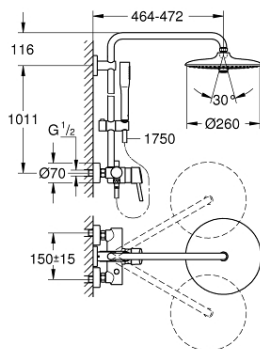

### OPIS PRODUKTU

- Colour: chrom
- elementy składowe:
- poziome obrotowe ramię 450 mm
- natynkowa jednouchwytowa bateria prysznicowa z przełącznikiem
- przełącznik: deszczownica/ prysznic ręczny
- deszczownica Euphoria 260 (26 457)
- strumień Rain, SmartRain, Jet
- z przegubem kulowym
- kąt obrotu  $\pm 15^\circ$
- prysznic ręczny Euphoria Cosmopolitan Stick (27 400)
- rodzaj strumienia: Rain
- regulowany uchwyt prysznicza
- Silverflex wąż prysznicowy 1750 mm 1/2" x 1/2" (28 388)
- GROHE EcoJoy ogranicznik przepływu 9,5 l/min
- GROHE SilkMove głowica ceramiczna 46 mm
- GROHE DreamSpray perfekcyjny natrysk
- GROHE LongLife trwała powłoka
- GROHE SpeedClean system przeciw osadom wapiennym
- Inner WaterGuide wewnętrzna izolacja chroniąca powierzchnię przed nagrzewaniem
- TwistStop system zapobiegający skręcaniu węża prysznicowego
- przystosowany do podgrzewaczy przepływowych o mocy min. 18 kW
- min. przepływ 7 l/min.