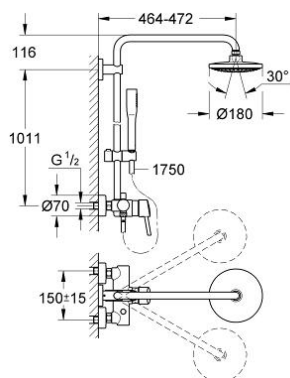

23 061 001 EUPHORIA CONCETTO SYSTEM 180 SYSTEM PRYSZNICOWY Z JEDNOUCHWYTOWĄ BATERIĄ ŚCIENNĄ

ELEMENTY ZAMIENNE, marca 2010 – now

- 1: Dźwignia (Numer zamówienia 46723000)
 - 2: nakładka (Numer zamówienia 46025000)
 - 3: Głowica (Numer zamówienia 46048000)
 - 4: przycisk przełącznika (Numer zamówienia 64309000)
 - 5: Przełącznik (Numer zamówienia 65655000)
 - 6: Zawór zwrotny (Numer zamówienia 08565000)
 - 7: złącze śrubowe przyłącza 1/2" (Numer zamówienia 45044000)
 - 8: Przyłącze S (Numer zamówienia 12662000)
 - 9: Ślizgacz (Numer zamówienia 12140000)
 - 10: sitko (Numer zamówienia 0700200M)
 - 11: sitko (Numer zamówienia 48007000)
 - 12: uszczelka $\varnothing 18,5 \times \varnothing 12 \times 2$ (Numer zamówienia 0138900M)
 - 13: Podkładka wyrównująca (Numer zamówienia 27180000)*
 - 14: Rura do przebrojenia systemu prysznicowego (Numer zamówienia 48053000)*
 - 15: Rura do przebrojenia systemu prysznicowego (Numer zamówienia 48054000)*
 - 16: klucz specjalny (Numer zamówienia 19377000)*
 - 17: Ogranicznik temperatury (Numer zamówienia 46375000)*
- Aksesoria opcjonalne