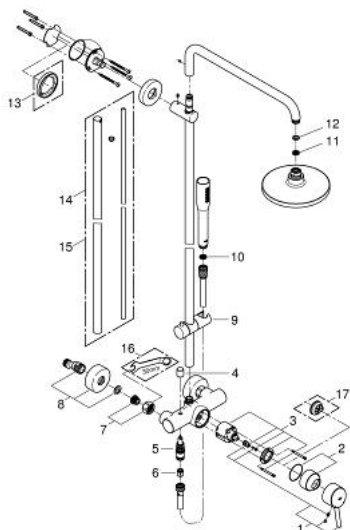

23 061 001 EUPHORIA CONCETTO SYSTEM 180 SYSTEM PRYSZNICOWY Z JEDNOUCHWYTOWĄ BATERIĄ ŚCIENNĄ

ELEMENTY ZAMIENNE, marca 2010 – now

- 1: Dźwignia (Numer zamówienia 46723000)
 - 2: nakładka (Numer zamówienia 46025000)
 - 3: Głowica (Numer zamówienia 46048000)
 - 4: przycisk przełącznika (Numer zamówienia 64309000)
 - 5: Przełącznik (Numer zamówienia 65655000)
 - 6: Zawór zwrotny (Numer zamówienia 08565000)
 - 7: złącze śrubowe przyłącza 1/2" (Numer zamówienia 45044000)
 - 8: Przyłącze S (Numer zamówienia 12662000)
 - 9: Ślizgacz (Numer zamówienia 12140000)
 - 10: sitko (Numer zamówienia 0700200M)
 - 11: sitko (Numer zamówienia 48007000)
 - 12: uszczelka $\varnothing 18,5 \times \varnothing 12 \times 2$ (Numer zamówienia 0138900M)
 - 13: Podkładka wyrównująca (Numer zamówienia 27180000)*
 - 14: Rura do przebrojenia systemu prysznicowego (Numer zamówienia 48053000)*
 - 15: Rura do przebrojenia systemu prysznicowego (Numer zamówienia 48054000)*
 - 16: klucz specjalny (Numer zamówienia 19377000)*
 - 17: Ogranicznik temperatury (Numer zamówienia 46375000)*
- Aksesoria opcjonalne