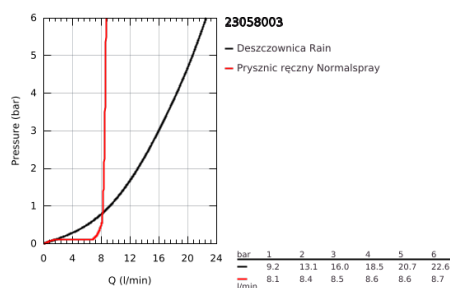

### OPIS PRODUKTU

- Colour: chrom
- elementy składowe:
  - poziome obrotowe ramię 450 mm
  - natynkowa jednouchwytowa bateria prysznicowa z przełącznikiem
  - przełącznik: deszczownica/ prysznic ręczny
- Rainshower Cosmopolitan 210 metalowa deszczownica (28 368 000)
- rodzaj strumienia: Rain
- maksymalne natężenie przepływu (przy 3 barach): 16 l/min
- z przegubem kulowym
- kąt obrotu  $\pm 15^\circ$
- prysznic ręczny Euphoria Cosmopolitan Stick (27 400)
- rodzaj strumienia: Rain
- maksymalne natężenie przepływu w systemie (przy 3 barach): 8,5 l/min
- regulowany uchwyt prysznicza
- Silverflex wąż prysznicowy 1750 mm 1/2" x 1/2" (28 388)
- maksymalne natężenie przepływu (przy 3 barach): 16 l/min
- GROHE SilkMove głowica ceramiczna 46 mm
- GROHE DreamSpray perfekcyjny natrysk
- GROHE LongLife trwała powłoka
- GROHE SpeedClean system przeciw osadom wapiennym
- Inner WaterGuide wewnętrzna izolacja chroniąca powierzchnię przed nagrzewaniem
- TwistStop system zapobiegający skręcaniu węża prysznicowego
- przystosowany do podgrzewaczy przepływowych o mocy min. 18 kW
- minimalny przepływ 5 l/min