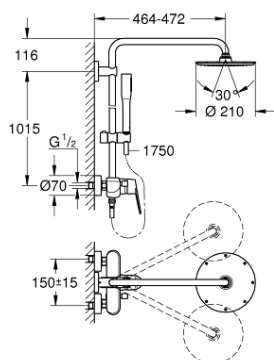

### OPIS PRODUKTU

- Colour: chrom
- elementy składowe:
  - poziome obrotowe ramię 450 mm
  - natynkowa jednouchwytowa bateria prysznicowa z przełącznikiem
  - przełącznik: deszczownica/ prysznic ręczny
- Rainshower Cosmopolitan 210 metalowa deszczownica (28 368 000)
- rodzaj strumienia: Rain
- maksymalne natężenie przepływu (przy 3 barach): 16 l/min
- z przegubem kulowym
- kąt obrotu  $\pm 15^\circ$
- prysznic ręczny Euphoria Cosmopolitan Stick (27 400)
- rodzaj strumienia: Rain
- maksymalne natężenie przepływu w systemie (przy 3 barach): 8,5 l/min
- regulowany uchwyt prysznicza
- Silverflex wąż prysznicowy 1750 mm 1/2" x 1/2" (28 388)
- maksymalne natężenie przepływu (przy 3 barach): 16 l/min
- GROHE SilkMove głowica ceramiczna 46 mm
- GROHE DreamSpray perfekcyjny natrysk
- GROHE LongLife trwała powłoka
- GROHE SpeedClean system przeciw osadom wapiennym
- Inner WaterGuide wewnętrzna izolacja chroniąca powierzchnię przed nagrzewaniem
- TwistStop system zapobiegający skręcaniu węża prysznicowego
- przystosowany do podgrzewaczy przepływowych o mocy min. 18 kW
- minimalny przepływ 5 l/min