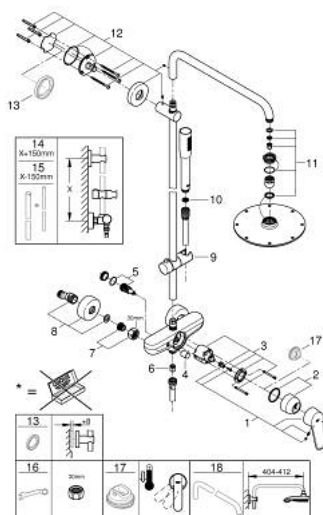

23 058 003 EUPHORIA EURODISC COSMOPOLITAN SYSTEM 210 SYSTEM PRYSZNICOWY Z JEDNOUCHWYTOWĄ BATERIĄ ŚCIENNĄ

ELEMENTY ZAMIENNE, czerwca 2017 – now

1. 1: Dźwignia (Numer zamówienia 46743000)
   - 2: nakładka (Numer zamówienia 46427000)
   - 3: Głowica (Numer zamówienia 46048000)
   - 4: przycisk przełącznika (Numer zamówienia 64309000)
   - 5: Przełącznik (Numer zamówienia 48178000)
   - 6: Zawór zwrotny (Numer zamówienia 08565000)
   - 7: złącze śrubowe przyłącza 1/2" (Numer zamówienia 45044000)
   - 8: Przyłącze S (Numer zamówienia 12662000)
   - 9: Ślizgacz (Numer zamówienia 12140000)
   - 10: sitko (Numer zamówienia 0700200M)
   - 11: zestaw części zamiennych (Numer zamówienia 45933000)
   - 12: mocowanie drążka prysznicowego (Numer zamówienia 48279000)
   - 13: Podkładka wyrównująca (Numer zamówienia 27180000)*
   - 14: Rura do przebrojenia systemu prysznicowego (Numer zamówienia 48053 000)*
   - 15: Rura do przebrojenia systemu prysznicowego (Numer zamówienia 48054 000)*
   - 16: klucz specjalny (Numer zamówienia 19377000)*
   - 17: Ogranicznik temperatury (Numer zamówienia 46308000)*
   - 18: Ramię prysznica do systemów prysznicowych (Numer zamówienia 140470 00)*
2. Aksesoria opcjonalne