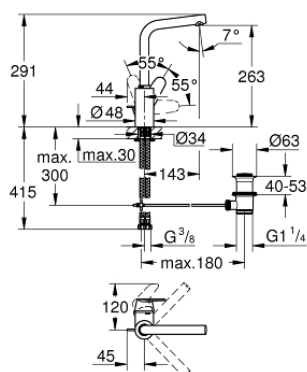

23 054 003 EURODISC COSMOPOLITAN BATERIA UMYWALKOWA, ROZMIAR L

OPIS PRODUKTU

- Colour: chrom
- montaż jednootworowy
- metalowa dźwignia
- zakryte mocowanie dźwigni
- GROHE SilkMove głowica ceramiczna 35 mm
- regulowany ogranicznik strumienia przepływu
- GROHE LongLife trwała powłoka
- GROHE FastFixation Plus system instalacyjny
- perlator
- obrotowa wylewka z ogranicznikiem obrotu
- regulowany kąt obrotu 0° / 150° / 360°
- metalowy zestaw odpływowy z drążkiem pociągającym 1 1/4"
- giętkie węże przyłączeniowe
- min. rekomendowane ciśnienie 1,0 bar
- opcjonalny ogranicznik temperatury (46 375 000)

23 054 003 EURODISC COSMOPOLITAN BATERIA UMYWALKOWA, ROZMIAR L

ELEMENTY ZAMIENNE, sierpnia 2017 – now

- 1: Dźwignia (Numer zamówienia 46750000)
- 2: Głowica (Numer zamówienia 46374000)
- 3: Perlator (Numer zamówienia 64186000)
- 4: pierścień zabezpieczający (Numer zamówienia 48420000)
- 5: pierścień z osłoną (Numer zamówienia 0128500M)
- 6: Drążek pociągany (Numer zamówienia 46739000)
- 7: Przeciwzłazce śrubowe (Numer zamówienia 46671000)
- 8: Zestaw odpływowy 1 1/4" (Numer zamówienia 28910000)
- 8.1: Korek (Numer zamówienia 07182000)
- 8.2: drążek mimośrodowy (Numer zamówienia 07052000)
- 9: klucz nasadowy (Numer zamówienia 19332000)*
- 10: klucz nasadowy (Numer zamówienia 19017000)*
- 11: drążek mimośrodowy (Numer zamówienia 07341000)*