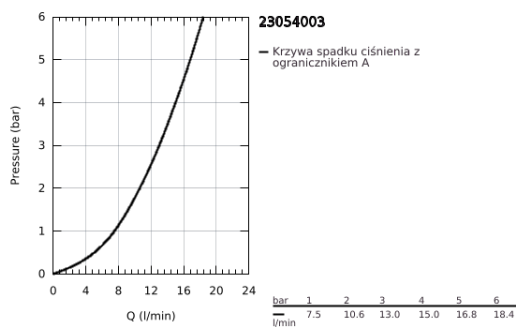

23 054 003 EURODISC COSMOPOLITAN BATERIA UMYWALKOWA, ROZMIAR L

OPIS PRODUKTU

- Colour: chrom
- montaż jednootworowy
- metalowa dźwignia
- zakryte mocowanie dźwigni
- GROHE SilkMove głowica ceramiczna 35 mm
- regulowany ogranicznik strumienia przepływu
- GROHE LongLife trwała powłoka
- GROHE FastFixation Plus system instalacyjny
- perlator
- obrotowa wylewka z ogranicznikiem obrotu
- regulowany kąt obrotu 0° / 150° / 360°
- metalowy zestaw odpływowy z drążkiem pociągającym 1 1/4"
- giętkie węże przyłączeniowe
- min. rekomendowane ciśnienie 1,0 bar
- opcjonalny ogranicznik temperatury (46 375 000)

23 054 003 EURODISC COSMOPOLITAN BATERIA UMYWALKOWA, ROZMIAR L

ELEMENTY ZAMIENNE, sierpnia 2017 – now

- 1: Dźwignia (Numer zamówienia 46750000)
- 2: Głowica (Numer zamówienia 46374000)
- 3: Perlator (Numer zamówienia 64186000)
- 4: pierścień zabezpieczający (Numer zamówienia 48420000)
- 5: pierścień z osłoną (Numer zamówienia 0128500M)
- 6: Drążek pociągany (Numer zamówienia 46739000)
- 7: Przeciwzłazce śrubowe (Numer zamówienia 46671000)
- 8: Zestaw odpływowy 1 1/4" (Numer zamówienia 28910000)
- 8.1: Korek (Numer zamówienia 07182000)
- 8.2: drążek mimośrodowy (Numer zamówienia 07052000)
- 9: klucz nasadowy (Numer zamówienia 19332000)*
- 10: klucz nasadowy (Numer zamówienia 19017000)*
- 11: drążek mimośrodowy (Numer zamówienia 07341000)*