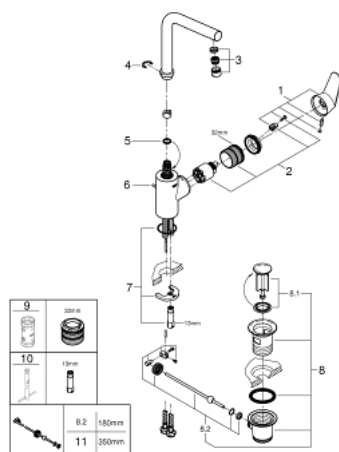

23 054 003 EURODISC COSMOPOLITAN BATERIA UMYWALKOWA, ROZMIAR L

OPIS PRODUKTU

- Colour: chrom
- montaż jednootworowy
- metalowa dźwignia
- zakryte mocowanie dźwigni
- GROHE SilkMove głowica ceramiczna 35 mm
- regulowany ogranicznik strumienia przepływu
- GROHE LongLife trwała powłoka
- GROHE FastFixation Plus system instalacyjny
- perlator
- obrotowa wylewka z ogranicznikiem obrotu
- regulowany kąt obrotu 0° / 150° / 360°
- metalowy zestaw odpływowy z drążkiem pociągającym 1 1/4"
- giętkie węże przyłączeniowe
- min. rekomendowane ciśnienie 1,0 bar
- opcjonalny ogranicznik temperatury (46 375 000)

23 054 003 EURODISC COSMOPOLITAN BATERIA UMYWALKOWA, ROZMIAR L

ELEMENTY ZAMIENNE, sierpnia 2017 – now

- 1: Dźwignia (Numer zamówienia 46750000)
- 2: Głowica (Numer zamówienia 46374000)
- 3: Perlator (Numer zamówienia 64186000)
- 4: pierścień zabezpieczający (Numer zamówienia 48420000)
- 5: pierścień z osłoną (Numer zamówienia 0128500M)
- 6: Drążek pociągany (Numer zamówienia 46739000)
- 7: Przeciwzłazce śrubowe (Numer zamówienia 46671000)
- 8: Zestaw odpływowy 1 1/4" (Numer zamówienia 28910000)
- 8.1: Korek (Numer zamówienia 07182000)
- 8.2: drążek mimośrodowy (Numer zamówienia 07052000)
- 9: klucz nasadowy (Numer zamówienia 19332000)*
- 10: klucz nasadowy (Numer zamówienia 19017000)*
- 11: drążek mimośrodowy (Numer zamówienia 07341000)*