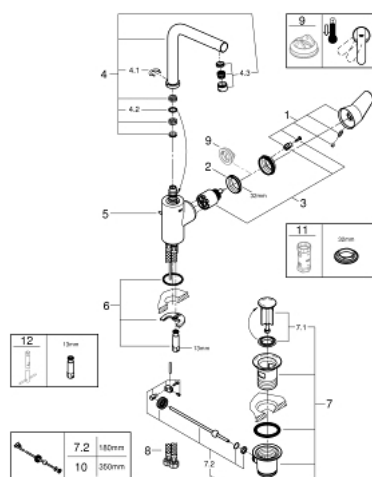

## 23 054 002 EURODISC COSMOPOLITAN BATERIA UMYWALKOWA, ROZMIAR L

### OPIS PRODUKTU

- Colour: chrom
- montaż jednootworowy
- metalowa dźwignia
- zakryte mocowanie dźwigni
- GROHE SilkMove głowica ceramiczna 35 mm
- regulowany ogranicznik strumienia przepływu
- GROHE LongLife trwała powłoka
- GROHE FastFixation Plus system instalacyjny
- perlator
- obrotowa wylewka z ogranicznikiem obrotu
- metalowy zestaw odpływowy z drążkiem pociąganim 1 1/4"
- giętkie węże przyłączeniowe
- min. rekomendowane ciśnienie 1,0 bar
- opcjonalny ogranicznik temperatury (46 375 000)

### ELEMENTY ZAMIENNE, lipca 2016 – now

- 1: Dźwignia (Numer zamówienia 46741000)
  - 2: Screw coupling (Numer zamówienia 46460000)
  - 3: Głowica (Numer zamówienia 46374000)
  - 4: Wylewka (Numer zamówienia 13231000)
  - 4.1: pierścień zabezpieczający (Numer zamówienia 0806500M)
  - 4.2: pierścień z osłoną (Numer zamówienia 0128500M)
  - 4.3: Perlator (Numer zamówienia 64186000)
  - 5: Drążek pociągany (Numer zamówienia 46739000)
  - 6: Przeciwzłącze śrubowe (Numer zamówienia 46671000)
  - 7: Zestaw odpływowy 1 1/4" (Numer zamówienia 28910000)
  - 7.1: Korek (Numer zamówienia 07182000)
  - 7.2: drążek mimośrodowy (Numer zamówienia 07052000)
  - 8: wąż ciśnieniowy (Numer zamówienia 46255000)
  - 9: Ogranicznik temperatury (Numer zamówienia 46375000)\*
  - 10: drążek mimośrodowy (Numer zamówienia 07341000)\*
  - 11: klucz nasadowy (Numer zamówienia 19332000)\*
  - 12: klucz nasadowy (Numer zamówienia 19017000)\*
- Aksesoria opcjonalne