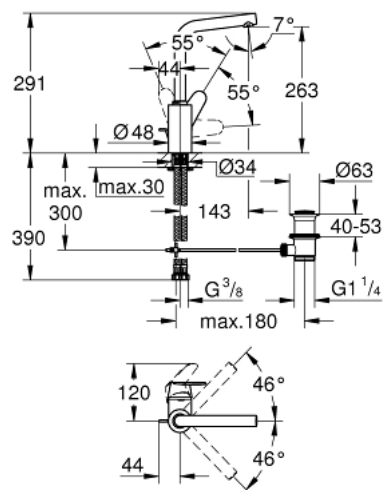

## 23 054 002 EURODISC COSMOPOLITAN BATERIA UMYWALKOWA, ROZMIAR L

### OPIS PRODUKTU

- Colour: chrom
- montaż jednootworowy
- metalowa dźwignia
- zakryte mocowanie dźwigni
- GROHE SilkMove głowica ceramiczna 35 mm
- regulowany ogranicznik strumienia przepływu
- GROHE LongLife trwała powłoka
- GROHE FastFixation Plus system instalacyjny
- perlator
- obrotowa wylewka z ogranicznikiem obrotu
- metalowy zestaw odpływowy z drążkiem pociąganim 1 1/4"
- giętkie węże przyłączeniowe
- min. rekomendowane ciśnienie 1,0 bar
- opcjonalny ogranicznik temperatury (46 375 000)

### ELEMENTY ZAMIENNE, lipca 2016 – now

- 1: Dźwignia (Numer zamówienia 46741000)
  - 2: Screw coupling (Numer zamówienia 46460000)
  - 3: Głowica (Numer zamówienia 46374000)
  - 4: Wylewka (Numer zamówienia 13231000)
  - 4.1: pierścień zabezpieczający (Numer zamówienia 0806500M)
  - 4.2: pierścień z osłoną (Numer zamówienia 0128500M)
  - 4.3: Perlator (Numer zamówienia 64186000)
  - 5: Drążek pociągany (Numer zamówienia 46739000)
  - 6: Przeciwzłącze śrubowe (Numer zamówienia 46671000)
  - 7: Zestaw odpływowy 1 1/4" (Numer zamówienia 28910000)
  - 7.1: Korek (Numer zamówienia 07182000)
  - 7.2: drążek mimośrodowy (Numer zamówienia 07052000)
  - 8: wąż ciśnieniowy (Numer zamówienia 46255000)
  - 9: Ogranicznik temperatury (Numer zamówienia 46375000)\*
  - 10: drążek mimośrodowy (Numer zamówienia 07341000)\*
  - 11: klucz nasadowy (Numer zamówienia 19332000)\*
  - 12: klucz nasadowy (Numer zamówienia 19017000)\*
- Aksesoria opcjonalne