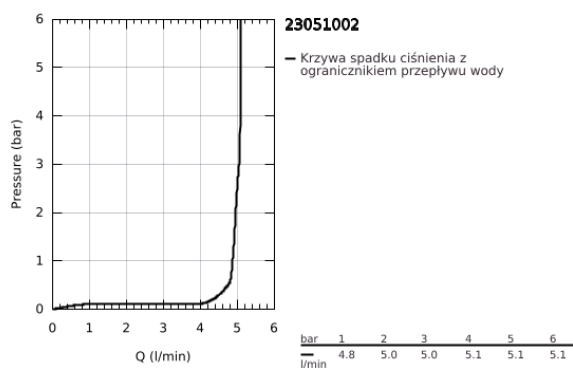

## 23 051 002 EURODISC COSMOPOLITAN ZAWÓR SZTORCOWY ROZMIAR XS

### OPIS PRODUKTU

- Colour: chrom
- montaż jednootworowy
- metalowa dźwignia
- głowica ceramiczna
- GROHE LongLife trwała powłoka
- GROHE EcoJoy mniejsze zużycie wody
- maksymalne natężenie przepływu (przy 3 barach): 5 l/min
- SpeedClean perlator
- nakrętka przyłącza 1/2" x 10,5 mm
- min. rekomendowane ciśnienie 1,0 bar
- I klasa głośności według normy DIN 4109