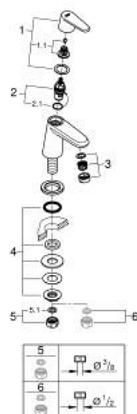

## 23 051 002 EURODISC COSMOPOLITAN ZAWÓR SZTORCOWY ROZMIAR XS

### OPIS PRODUKTU

- Colour: chrom
- montaż jednootworowy
- metalowa dźwignia
- głowica ceramiczna
- GROHE LongLife trwała powłoka
- GROHE EcoJoy mniejsze zużycie wody
- maksymalne natężenie przepływu (przy 3 barach): 5 l/min
- SpeedClean perlator
- nakrętka przyłącza 1/2" x 10,5 mm
- min. rekomendowane ciśnienie 1,0 bar
- I klasa głośności według normy DIN 4109

### ELEMENTY ZAMIENNE, marca 2016 – now

- 1: główka dźwigni kompletna (Numer zamówienia 48060000)
  - 1.1: mocowanie pokrętła (Numer zamówienia 45186000)
    - 1.1.1: O-ring  $\varnothing 18,2 \times \varnothing 1,7$  (Numer zamówienia 0392400M)
  - 2: Głowica ceramiczna, DN 15 (Numer zamówienia 45882000)
    - 2.1: O-ring  $\varnothing 18,2 \times \varnothing 1,7$  (Numer zamówienia 0392400M)
  - 3: Perlator (Numer zamówienia 48159000)
  - 4: przeciwzłącze śrubowe 1/2 (Numer zamówienia 45000000)
  - 5: złącze śrubowe 1/2" (Numer zamówienia 1290100M)
  - 5.1: uszczelka  $\varnothing 18,5 \times \varnothing 12 \times 2$  (Numer zamówienia 0138900M)
  - 6: nakrętka złączkowa 1/2x  $\varnothing 14,5$  (Numer zamówienia 1290200M)\*
- Aksesoria opcjonalne