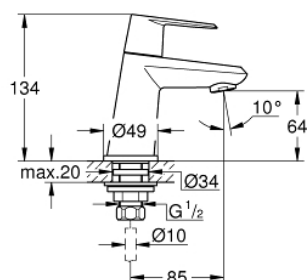

## 23 051 002 EURODISC COSMOPOLITAN ZAWÓR SZTORCOWY ROZMIAR XS

### OPIS PRODUKTU

- Colour: chrom
- montaż jednootworowy
- metalowa dźwignia
- głowica ceramiczna
- GROHE LongLife trwała powłoka
- GROHE EcoJoy mniejsze zużycie wody
- maksymalne natężenie przepływu (przy 3 barach): 5 l/min
- SpeedClean perlator
- nakrętka przyłącza 1/2" x 10,5 mm
- min. rekomendowane ciśnienie 1,0 bar
- I klasa głośności według normy DIN 4109

### ELEMENTY ZAMIENNE, marca 2016 – now

- 1: główka dźwigni kompletna (Numer zamówienia 48060000)
  - 1.1: mocowanie pokrętła (Numer zamówienia 45186000)
    - 1.1.1: O-ring  $\varnothing 18,2 \times \varnothing 1,7$  (Numer zamówienia 0392400M)
  - 2: Głowica ceramiczna, DN 15 (Numer zamówienia 45882000)
    - 2.1: O-ring  $\varnothing 18,2 \times \varnothing 1,7$  (Numer zamówienia 0392400M)
  - 3: Perlator (Numer zamówienia 48159000)
  - 4: przeciwzłącze śrubowe 1/2 (Numer zamówienia 45000000)
  - 5: złącze śrubowe 1/2" (Numer zamówienia 1290100M)
  - 5.1: uszczelka  $\varnothing 18,5 \times \varnothing 12 \times 2$  (Numer zamówienia 0138900M)
  - 6: nakrętka złączkowa 1/2x  $\varnothing 14,5$  (Numer zamówienia 1290200M)\*
- Aksesoria opcjonalne