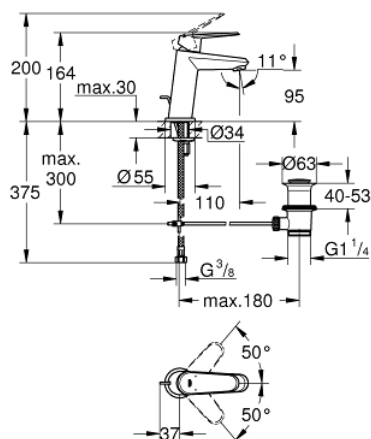

23 049 002 EURODISC COSMOPOLITAN BATERIA UMYWALKOWA, ROZMIAR S

OPIS PRODUKTU

- Colour: chrom
- montaż jednootworowy
- metalowa dźwignia
- GROHE SilkMove głowica ceramiczna 28 mm
- GROHE LongLife trwała powłoka
- GROHE FastFixation system instalacyjny z pierścieniem centrującym
- perlator
- metalowy zestaw odpływowy z drążkiem pociągany 1 1/4"
- giętkie węże przyłączeniowe

23 049 002 EURODISC COSMOPOLITAN BATERIA UMYWALKOWA, ROZMIAR S

ELEMENTY ZAMIENNE, stycznia 2012 – now

- 1: Dźwignia (Numer zamówienia 46740000)
- 2: pierścień mocujący (Numer zamówienia 46715000)
- 3: Głowica (Numer zamówienia 46580000)
- 4: Drążek pociągany (Numer zamówienia 46739000)
- 5: Perlator (Numer zamówienia 13929000)
- 6: pierścień centrujący (Numer zamówienia 46719000)
- 7: Rozeta (Numer zamówienia 48165000)
- 8: Przeciwzłącze śrubowe (Numer zamówienia 46645000)
- 9: Zestaw odpływowy 1 1/4" (Numer zamówienia 28910000)
- 9.1: Korek (Numer zamówienia 07182000)
- 9.2: drążek mimośrodowy (Numer zamówienia 07052000)
- 10: klucz nasadowy (Numer zamówienia 19017000)*