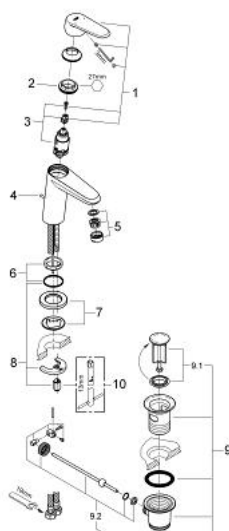

23 049 002 EURODISC COSMOPOLITAN BATERIA UMYWALKOWA, ROZMIAR S

OPIS PRODUKTU

- Colour: chrom
- montaż jednootworowy
- metalowa dźwignia
- GROHE SilkMove głowica ceramiczna 28 mm
- GROHE LongLife trwała powłoka
- GROHE FastFixation system instalacyjny z pierścieniem centrującym
- perlator
- metalowy zestaw odpływowy z drążkiem pociągany 1 1/4"
- giętkie węże przyłączeniowe

23 049 002 EURODISC COSMOPOLITAN BATERIA UMYWALKOWA, ROZMIAR S

ELEMENTY ZAMIENNE, stycznia 2012 – now

- 1: Dźwignia (Numer zamówienia 46740000)
- 2: pierścień mocujący (Numer zamówienia 46715000)
- 3: Głowica (Numer zamówienia 46580000)
- 4: Drążek pociągany (Numer zamówienia 46739000)
- 5: Perlator (Numer zamówienia 13929000)
- 6: pierścień centrujący (Numer zamówienia 46719000)
- 7: Rozeta (Numer zamówienia 48165000)
- 8: Przeciwzłącze śrubowe (Numer zamówienia 46645000)
- 9: Zestaw odpływowy 1 1/4" (Numer zamówienia 28910000)
- 9.1: Korek (Numer zamówienia 07182000)
- 9.2: drążek mimośrodowy (Numer zamówienia 07052000)
- 10: klucz nasadowy (Numer zamówienia 19017000)*