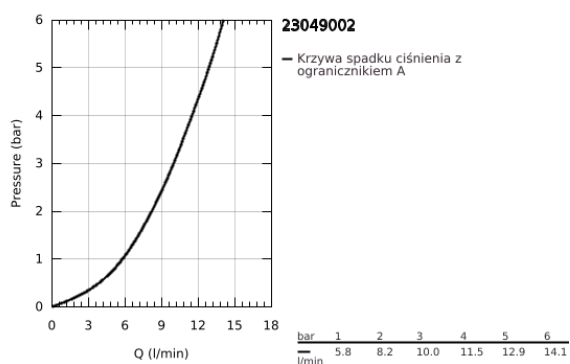

23 049 002 EURODISC COSMOPOLITAN BATERIA UMYWALKOWA, ROZMIAR S

OPIS PRODUKTU

- Colour: chrom
- montaż jednootworowy
- metalowa dźwignia
- GROHE SilkMove głowica ceramiczna 28 mm
- GROHE LongLife trwała powłoka
- GROHE FastFixation system instalacyjny z pierścieniem centrującym
- perlator
- metalowy zestaw odpływowy z drążkiem pociągany 1 1/4"
- giętkie węże przyłączeniowe

23 049 002 EURODISC COSMOPOLITAN BATERIA UMYWALKOWA, ROZMIAR S

ELEMENTY ZAMIENNE, stycznia 2012 – now

- 1: Dźwignia (Numer zamówienia 46740000)
- 2: pierścień mocujący (Numer zamówienia 46715000)
- 3: Głowica (Numer zamówienia 46580000)
- 4: Drążek pociągany (Numer zamówienia 46739000)
- 5: Perlator (Numer zamówienia 13929000)
- 6: pierścień centrujący (Numer zamówienia 46719000)
- 7: Rozeta (Numer zamówienia 48165000)
- 8: Przeciwzłącze śrubowe (Numer zamówienia 46645000)
- 9: Zestaw odpływowy 1 1/4" (Numer zamówienia 28910000)
- 9.1: Korek (Numer zamówienia 07182000)
- 9.2: drążek mimośrodowy (Numer zamówienia 07052000)
- 10: klucz nasadowy (Numer zamówienia 19017000)*