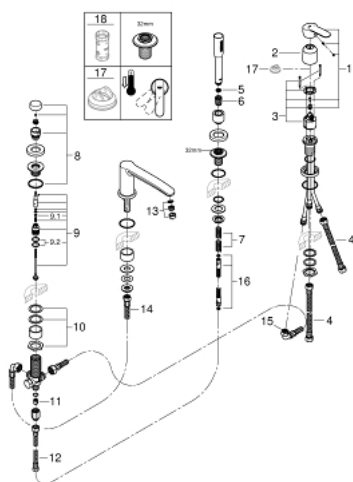

## 23 048 003 EUROSTYLE COSMOPOLITAN 4-OTWOROWA BATERIA WANNOWA

### OPIS PRODUKTU

- Colour: chrom
- GROHE SilkMove głowica ceramiczna 46 mm
- GROHE LongLife trwała powłoka
- elementy składowe:
- mocowanie wylewki
- element obsługi mieszacza jednouchwytywego
- wylewka wannowa z perlatozem
- przełącznik wanna/prysznic
- Euphoria Cosmopolitan słuchawka prysznicowa 6.6 l/min
- metalowy wąż prysznicowy 2000 mm, chrom
- giętkie węże przyłączeniowe
- przyłącze węża prysznicowego
- zabezpieczenie przed przepływem zwrotnym
- opcjonalny montaż z 29 037 000 (zamawiany osobno)
- min. rekomendowane ciśnienie 1,0 bar

### ELEMENTY ZAMIENNE, listopada 2016 – now

- 1: Dźwignia (Numer zamówienia 46726000)
  - 2: nakładka (Numer zamówienia 46727000)
  - 3: Głowica (Numer zamówienia 46048000)
  - 4: Wąż przyłączeniowy (Numer zamówienia 07227000)
  - 5: sitko (Numer zamówienia 0700200M)
  - 6: nakrętka stożkowa (Numer zamówienia 08864000)
  - 7: sprężyna cofająca (Numer zamówienia 00869000)
  - 8: przycisk przełącznika (Numer zamówienia 46721000)
  - 9: Przełącznik (Numer zamówienia 45443000)
  - 9.1: O-ring Ø6 x Ø2 (Numer zamówienia 0128300M)
  - 9.2: pierścień O (Numer zamówienia 0120500M)
  - 10: złącze śrubowe trzpienia (Numer zamówienia 45444000)
  - 11: Zawór zwrotny (Numer zamówienia 08565000)
  - 12: Wąż przyłączeniowy (Numer zamówienia 07300000)
  - 13: Perlator (Numer zamówienia 13922000)
  - 14: Wąż przyłączeniowy (Numer zamówienia 48018000)
  - 15: Wąż przyłączeniowy (Numer zamówienia 48017000)
  - 16: Metalowy wąż prysznicowy (Numer zamówienia 28146000)
  - 17: Ogranicznik temperatury (Numer zamówienia 46375000)\*
  - 18: klucz nasadowy (Numer zamówienia 19332000)\*
- Aksesoria opcjonalne