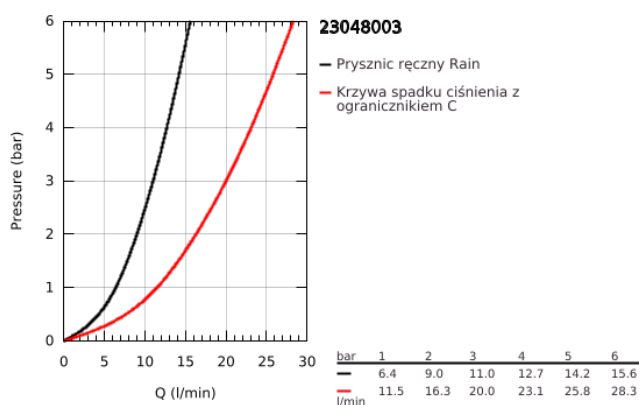

## 23 048 003 EUROSTYLE COSMOPOLITAN 4-OTWOROWA BATERIA WANNOWA

### OPIS PRODUKTU

- Colour: chrom
- GROHE SilkMove głowica ceramiczna 46 mm
- GROHE LongLife trwała powłoka
- elementy składowe:
- mocowanie wylewki
- element obsługi mieszacza jednouchwytywego
- wylewka wannowa z perlatozem
- przełącznik wanna/prysznic
- Euphoria Cosmopolitan słuchawka prysznicowa 6.6 l/min
- metalowy wąż prysznicowy 2000 mm, chrom
- giętkie węże przyłączeniowe
- przyłącze węża prysznicowego
- zabezpieczenie przed przepływem zwrotnym
- opcjonalny montaż z 29 037 000 (zamawiany osobno)
- min. rekomendowane ciśnienie 1,0 bar