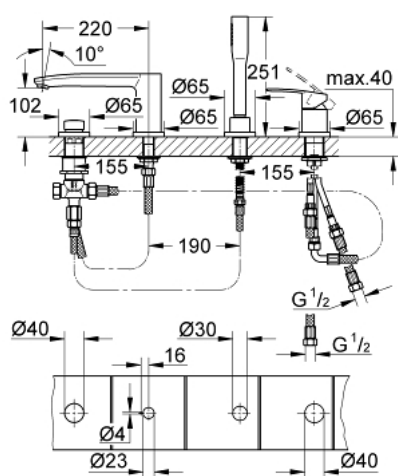

## 23 048 003 EUROSTYLE COSMOPOLITAN 4-OTWOROWA BATERIA WANNOWA

### OPIS PRODUKTU

- Colour: chrom
- GROHE SilkMove głowica ceramiczna 46 mm
- GROHE LongLife trwała powłoka
- elementy składowe:
- mocowanie wylewki
- element obsługi mieszacza jednouchwytywego
- wylewka wannowa z perlatozem
- przełącznik wanna/prysznic
- Euphoria Cosmopolitan słuchawka prysznicowa 6.6 l/min
- metalowy wąż prysznicowy 2000 mm, chrom
- giętkie węże przyłączeniowe
- przyłącze węża prysznicowego
- zabezpieczenie przed przepływem zwrotnym
- opcjonalny montaż z 29 037 000 (zamawiany osobno)
- min. rekomendowane ciśnienie 1,0 bar

### ELEMENTY ZAMIENNE, listopada 2016 – now

- 1: Dźwignia (Numer zamówienia 46726000)
  - 2: nakładka (Numer zamówienia 46727000)
  - 3: Głowica (Numer zamówienia 46048000)
  - 4: Wąż przyłączeniowy (Numer zamówienia 07227000)
  - 5: sitko (Numer zamówienia 0700200M)
  - 6: nakrętka stożkowa (Numer zamówienia 08864000)
  - 7: sprężyna cofająca (Numer zamówienia 00869000)
  - 8: przycisk przełącznika (Numer zamówienia 46721000)
  - 9: Przełącznik (Numer zamówienia 45443000)
  - 9.1: O-ring Ø6 x Ø2 (Numer zamówienia 0128300M)
  - 9.2: pierścień O (Numer zamówienia 0120500M)
  - 10: złącze śrubowe trzpienia (Numer zamówienia 45444000)
  - 11: Zawór zwrotny (Numer zamówienia 08565000)
  - 12: Wąż przyłączeniowy (Numer zamówienia 07300000)
  - 13: Perlator (Numer zamówienia 13922000)
  - 14: Wąż przyłączeniowy (Numer zamówienia 48018000)
  - 15: Wąż przyłączeniowy (Numer zamówienia 48017000)
  - 16: Metalowy wąż prysznicowy (Numer zamówienia 28146000)
  - 17: Ogranicznik temperatury (Numer zamówienia 46375000)\*
  - 18: klucz nasadowy (Numer zamówienia 19332000)\*
- Aksesoria opcjonalne