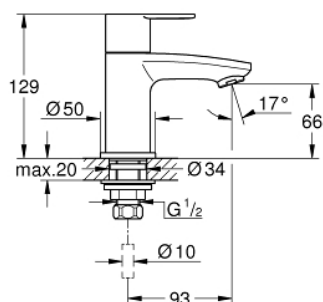

## 23 039 002 EUROSTYLE COSMOPOLITAN ZAWÓR SZTORCOWY ROZMIAR XS

### OPIS PRODUKTU

- Colour: chrom
- montaż jednootworowy
- metalowa dźwignia
- głowica ceramiczna
- GROHE LongLife trwała powłoka
- perlator
- min. rekomendowane ciśnienie 1,0 bar
- I klasa głośności według normy DIN 4109
- nakrętka przyłącza 1/2" x 10,5 mm

### ELEMENTY ZAMIENNE, marca 2010 – now

- 1: główka dźwigni kompletna (Numer zamówienia 48067000)
  - 1.1: mocowanie pokrętła (Numer zamówienia 45186000)
  - 1.1.1: O-ring Ø18,2 x Ø1,7 (Numer zamówienia 0392400M)
  - 2: Głowica ceramiczna, DN 15 (Numer zamówienia 45882000)
  - 2.1: O-ring Ø18,2 x Ø1,7 (Numer zamówienia 0392400M)
  - 3: Perlator oszczędnościowy (Numer zamówienia 13951000)
  - 4: przeciwzłącze śrubowe 1/2" (Numer zamówienia 45000000)
  - 5: złącze śrubowe 1/2" (Numer zamówienia 1290100M)
  - 5.1: uszczelka Ø18,5 x Ø12 x 2 (Numer zamówienia 0138900M)
  - 6: nakrętka złączkowa 1/2x Ø14,5 (Numer zamówienia 1290200M)\*
- Aksesoria opcjonalne