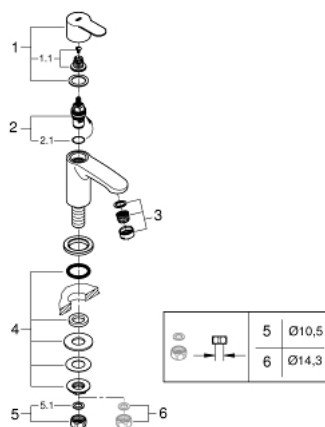

## 23 039 002 EUROSTYLE COSMOPOLITAN ZAWÓR SZTORCOWY ROZMIAR XS

### OPIS PRODUKTU

- Colour: chrom
- montaż jednootworowy
- metalowa dźwignia
- głowica ceramiczna
- GROHE LongLife trwała powłoka
- perlator
- min. rekomendowane ciśnienie 1,0 bar
- I klasa głośności według normy DIN 4109
- nakrętka przyłącza 1/2" x 10,5 mm

### ELEMENTY ZAMIENNE, marca 2010 – now

- 1: główka dźwigni kompletna (Numer zamówienia 48067000)
  - 1.1: mocowanie pokrętła (Numer zamówienia 45186000)
  - 1.1.1: O-ring Ø18,2 x Ø1,7 (Numer zamówienia 0392400M)
  - 2: Głowica ceramiczna, DN 15 (Numer zamówienia 45882000)
  - 2.1: O-ring Ø18,2 x Ø1,7 (Numer zamówienia 0392400M)
  - 3: Perlator oszczędnościowy (Numer zamówienia 13951000)
  - 4: przeciwzłącze śrubowe 1/2" (Numer zamówienia 45000000)
  - 5: złącze śrubowe 1/2" (Numer zamówienia 1290100M)
  - 5.1: uszczelka Ø18,5 x Ø12 x 2 (Numer zamówienia 0138900M)
  - 6: nakrętka złączkowa 1/2x Ø14,5 (Numer zamówienia 1290200M)\*
- Aksesoria opcjonalne