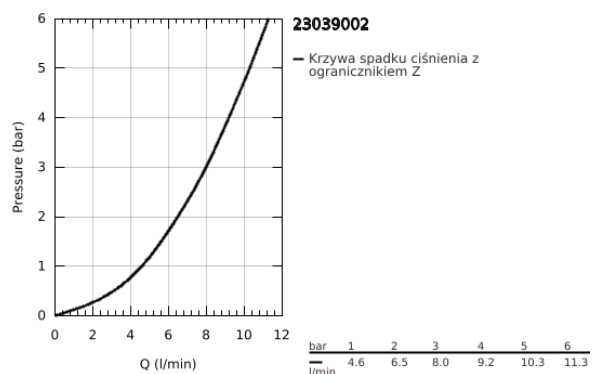

## 23 039 002 EUROSTYLE COSMOPOLITAN ZAWÓR SZTORCOWY ROZMIAR XS

### OPIS PRODUKTU

- Colour: chrom
- montaż jednootworowy
- metalowa dźwignia
- głowica ceramiczna
- GROHE LongLife trwała powłoka
- perlator
- min. rekomendowane ciśnienie 1,0 bar
- I klasa głośności według normy DIN 4109
- nakrętka przyłącza 1/2" x 10,5 mm