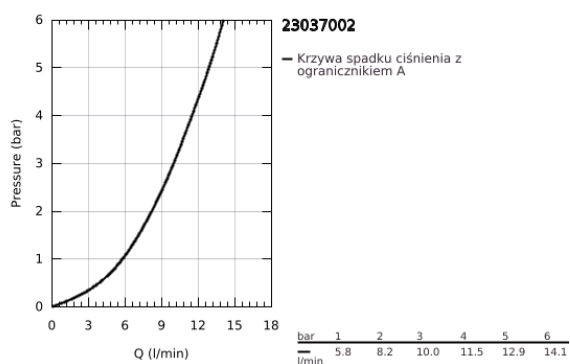

## 23 037 002 EUROSTYLE COSMOPOLITAN BATERIA UMYWALKOWA, ROZMIAR S

### OPIS PRODUKTU

- Colour: chrom
- montaż jednootworowy
- metalowa dźwignia
- GROHE SilkMove głowica ceramiczna 28 mm
- GROHE LongLife trwała powłoka
- GROHE FastFixation system instalacyjny z pierścieniem centrującym
- perlator
- metalowy zestaw odpływowy z drążkiem pociągany 1 1/4"
- giętkie węże przyłączeniowe