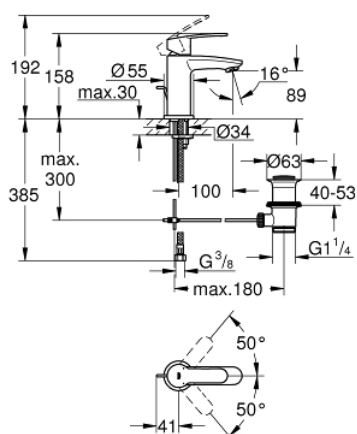

## 23 037 002 EUROSTYLE COSMOPOLITAN BATERIA UMYWALKOWA, ROZMIAR S

### OPIS PRODUKTU

- Colour: chrom
- montaż jednootworowy
- metalowa dźwignia
- GROHE SilkMove głowica ceramiczna 28 mm
- GROHE LongLife trwała powłoka
- GROHE FastFixation system instalacyjny z pierścieniem centrującym
- perlator
- metalowy zestaw odpływowy z drążkiem pociągany 1 1/4"
- giętkie węże przyłączeniowe

### ELEMENTY ZAMIENNE, stycznia 2012 – now

- 1: Dźwignia (Numer zamówienia 46749000)
- 2: pierścień mocujący (Numer zamówienia 46715000)
- 3: Głowica (Numer zamówienia 46580000)
- 4: Drążek pociągany (Numer zamówienia 46739000)
- 5: Perlator (Numer zamówienia 13929000)
- 6: pierścień centrujący (Numer zamówienia 46719000)
- 7: Rozeta (Numer zamówienia 48165000)
- 8: Przeciwzłazce śrubowe (Numer zamówienia 46671000)
- 9: Zestaw odpływowy 1 1/4" (Numer zamówienia 28910000)
- 9.1: Korek (Numer zamówienia 07182000)
- 9.2: drążek mimośrodowy (Numer zamówienia 07052000)
- 10: klucz nasadowy (Numer zamówienia 19017000)\*