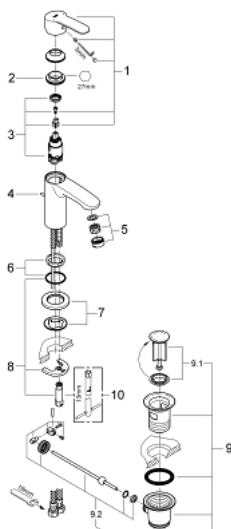

## 23 037 002 EUROSTYLE COSMOPOLITAN BATERIA UMYWALKOWA, ROZMIAR S

### OPIS PRODUKTU

- Colour: chrom
- montaż jednootworowy
- metalowa dźwignia
- GROHE SilkMove głowica ceramiczna 28 mm
- GROHE LongLife trwała powłoka
- GROHE FastFixation system instalacyjny z pierścieniem centrującym
- perlator
- metalowy zestaw odpływowy z drążkiem pociągany 1 1/4"
- giętkie węże przyłączeniowe

### ELEMENTY ZAMIENNE, stycznia 2012 – now

- 1: Dźwignia (Numer zamówienia 46749000)
- 2: pierścień mocujący (Numer zamówienia 46715000)
- 3: Głowica (Numer zamówienia 46580000)
- 4: Drążek pociągany (Numer zamówienia 46739000)
- 5: Perlator (Numer zamówienia 13929000)
- 6: pierścień centrujący (Numer zamówienia 46719000)
- 7: Rozeta (Numer zamówienia 48165000)
- 8: Przeciwzłazce śrubowe (Numer zamówienia 46671000)
- 9: Zestaw odpływowy 1 1/4" (Numer zamówienia 28910000)
- 9.1: Korek (Numer zamówienia 07182000)
- 9.2: drążek mimośrodowy (Numer zamówienia 07052000)
- 10: klucz nasadowy (Numer zamówienia 19017000)\*