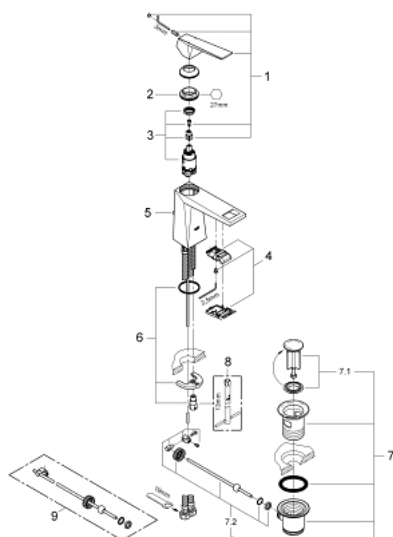

## 23 029 000 ALLURE BRILLIANT BATERIA UMYWALKOWA, ROZMIAR M

### OPIS PRODUKTU

- Colour: chrom
- montaż jednootworowy
- GROHE SilkMove głowica ceramiczna 28 mm
- ogranicznik temperatury
- GROHE LongLife trwała powłoka
- GROHE EcoJoy ogranicznik przepływu 5,0 l/min
- GROHE FastFixation system szybkiego montażu
- wylewka ze zintegrowanym perlatozem
- metalowy zestaw odpływowy z drążkiem pociągającym 1 1/4"
- giętkie węże przyłączeniowe
- min. rekomendowane ciśnienie 1,0 bar

### ELEMENTY ZAMIENNE, sierpnia 2010 – now

- 1: Dźwignia (Numer zamówienia 46793000)
  - 2: pierścień mocujący (Numer zamówienia 46715000)
  - 3: Głowica (Numer zamówienia 46580000)
  - 4: Race (Numer zamówienia 46794000)
  - 5: Drążek pociągany (Numer zamówienia 46787000)
  - 6: Przeciwwzłazce śrubowe (Numer zamówienia 46249000)
  - 7: Zestaw odpływowy 1 1/4" (Numer zamówienia 28910000)
  - 7.1: Korek (Numer zamówienia 07182000)
  - 7.2: drążek mimośrodowy (Numer zamówienia 07052000)
  - 8: klucz nasadowy (Numer zamówienia 19017000)\*
  - 9: drążek mimośrodowy (Numer zamówienia 07341000)\*
- Aksesoria opcjonalne