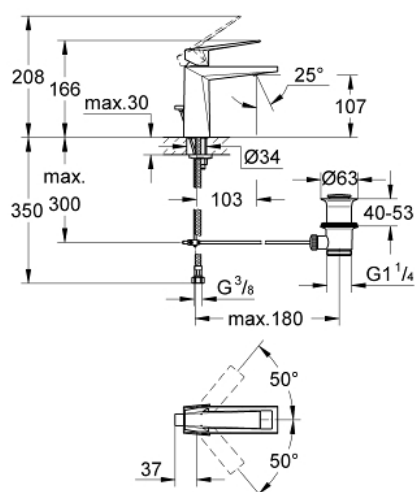

## 23 029 000 ALLURE BRILLIANT BATERIA UMYWALKOWA, ROZMIAR M

### OPIS PRODUKTU

- Colour: chrom
- montaż jednootworowy
- GROHE SilkMove głowica ceramiczna 28 mm
- ogranicznik temperatury
- GROHE LongLife trwała powłoka
- GROHE EcoJoy ogranicznik przepływu 5,0 l/min
- GROHE FastFixation system szybkiego montażu
- wylewka ze zintegrowanym perlatozem
- metalowy zestaw odpływowy z drążkiem pociągającym 1 1/4"
- giętkie węże przyłączeniowe
- min. rekomendowane ciśnienie 1,0 bar

### ELEMENTY ZAMIENNE, sierpnia 2010 – now

- 1: Dźwignia (Numer zamówienia 46793000)
  - 2: pierścień mocujący (Numer zamówienia 46715000)
  - 3: Głowica (Numer zamówienia 46580000)
  - 4: Race (Numer zamówienia 46794000)
  - 5: Drążek pociągany (Numer zamówienia 46787000)
  - 6: Przeciwwzłazce śrubowe (Numer zamówienia 46249000)
  - 7: Zestaw odpływowy 1 1/4" (Numer zamówienia 28910000)
  - 7.1: Korek (Numer zamówienia 07182000)
  - 7.2: drążek mimośrodowy (Numer zamówienia 07052000)
  - 8: klucz nasadowy (Numer zamówienia 19017000)\*
  - 9: drążek mimośrodowy (Numer zamówienia 07341000)\*
- Aksesoria opcjonalne