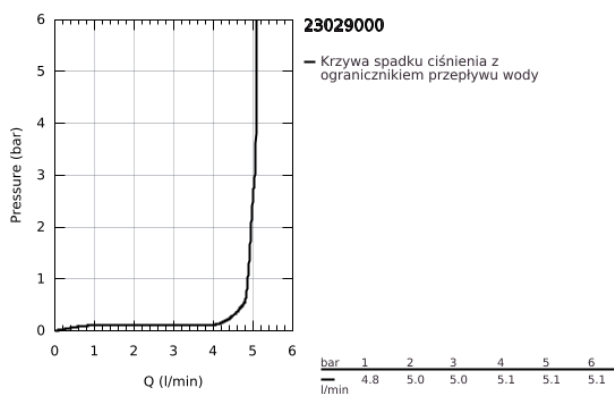

## 23 029 000 ALLURE BRILLIANT BATERIA UMYWALKOWA, ROZMIAR M

### OPIS PRODUKTU

- Colour: chrom
- montaż jednootworowy
- GROHE SilkMove głowica ceramiczna 28 mm
- ogranicznik temperatury
- GROHE LongLife trwała powłoka
- GROHE EcoJoy ogranicznik przepływu 5,0 l/min
- GROHE FastFixation system szybkiego montażu
- wylewka ze zintegrowanym perlatozem
- metalowy zestaw odpływowy z drążkiem pociągającym 1 1/4"
- giętkie węże przyłączeniowe
- min. rekomendowane ciśnienie 1,0 bar