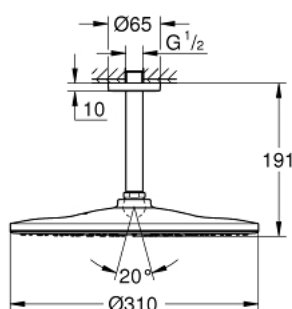

## 22 122 KF0 RAINSHOWER MONO 310 DESZCZOWNICA Z PRZEPUSTEM STROPOWYM 142 MM, 1 STRUMIEN

### OPIS PRODUKTU

- Colour: phantom black
- elementy składowe:
  - deszczownica Rainshower 310, powierzchnia natrysku w kolorze phantom black
  - GROHE PureRain
  - przepust stropowy Rainshower 142 mm
  - GROHE EcoJoy ogranicznik przepływu 9,5 l/min
  - GROHE DreamSpray perfekcyjny natrysk
  - GROHE SpeedClean system przeciw osadom wapiennym
  - Inner WaterGuide wewnętrzna izolacja chroniąca powierzchnię przed nagrzewaniem
- nadaje się do podgrzewaczy przepływowych

## 22 122 KF0 RAINSHOWER MONO 310 DESZCZOWNICA Z PRZEPUSTEM STROPOWYM 142 MM, 1 STRUMIEŃ