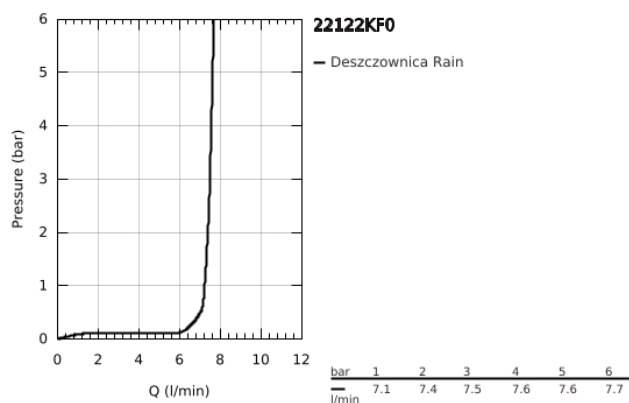

## 22 122 KF0 RAINSHOWER MONO 310 DESZCZOWNICA Z PRZEPUSTEM STROPOWYM 142 MM, 1 STRUMIEN

### OPIS PRODUKTU

- Colour: phantom black
- elementy składowe:
  - deszczownica Rainshower 310, powierzchnia natrysku w kolorze phantom black
  - GROHE PureRain
  - przepust stropowy Rainshower 142 mm
  - GROHE EcoJoy ogranicznik przepływu 9,5 l/min
  - GROHE DreamSpray perfekcyjny natrysk
  - GROHE SpeedClean system przeciw osadom wapiennym
  - Inner WaterGuide wewnętrzna izolacja chroniąca powierzchnię przed nagrzewaniem
- nadaje się do podgrzewaczy przepływowych

## 22 122 KF0 RAINSHOWER MONO 310 DESZCZOWNICA Z PRZEPUSTEM STROPOWYM 142 MM, 1 STRUMIEŃ