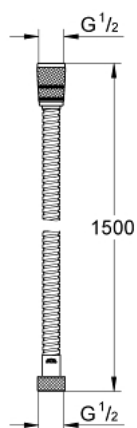

22 101 000 VITALIOFLEX METAL LONG-LIFE METALOWY WĄŻ PRYSZNICOWY

OPIS PRODUKTU

- Colour: chrom
- 1500 mm
- materiał: metal
- złączka stożkowa z funkcją TwistStop
- GROHE Long-Life wersja wzmocniona
- odporność na ciśnienie do 16 bar
- wytrzymałość na rozciąganie 500 N
- odporność na temperaturę do 75°C
- odporność na skręcenia
- uniwersalne przyłącze G 1/2" x 1/2"
- GROHE ProGrip uchwyty z radełkowaną strukturą
- stożek z opaską silikonową zapobiegającą obracaniu się prysznica ręcznego podczas używania go jako prysznica boczny
- GROHE LongLife trwała powłoka