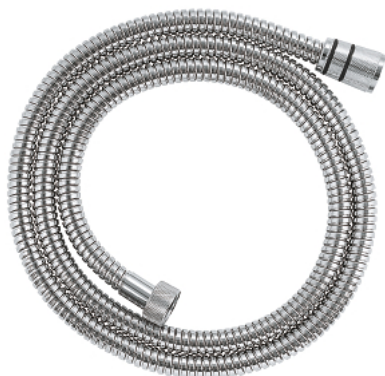

22 101 000 VITALIOFLEX METAL LONG-LIFE METALOWY WĄŻ PRYSZNICOWY

OPIS PRODUKTU

- Colour: chrom
- 1500 mm
- materiał: metal
- złączka stożkowa z funkcją TwistStop
- GROHE Long-Life wersja wzmocniona
- odporność na ciśnienie do 16 bar
- wytrzymałość na rozciąganie 500 N
- odporność na temperaturę do 75°C
- odporność na skręcenia
- uniwersalne przyłącze G 1/2" x 1/2"
- GROHE ProGrip uchwyty z radełkowaną strukturą
- stożek z opaską silikonową zapobiegającą obracaniu się prysznica ręcznego podczas używania go jako prysznica boczny
- GROHE LongLife trwała powłoka