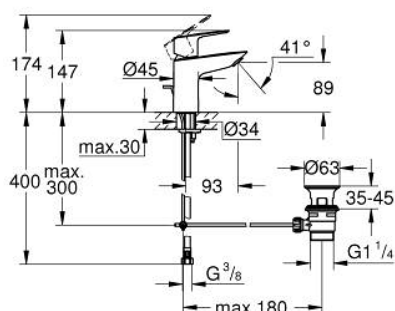

22 054 001 BAULOOP BATERIA UMYWALKOWA, ROZMIAR S

OPIS PRODUKTU

- Colour: chrom
- montaż jednootworowy
- metalowa dźwignia
- GROHE SmoothControl głowica ceramiczna 28 mm
- EcoMode dźwignia w pozycji środkowej uruchamia zimną wodę - oszczędność energii
- z ogranicznikiem temperatury
- GROHE LongLife trwała powłoka
- osobne kanały wodne - brak kontaktu wody z ołowiem i niklem
- GROHE EcoJoy mniejsze zużycie wody
- maksymalne natężenie przepływu (przy 3 barach): 5 l/min
- system szybkiego montażu
- zestaw odpływowy z drążkiem pociągającym
- giętkie węże przyłączeniowe
- Wariant produktu: Professional

22 054 001 BAULOOP BATERIA UMYWALKOWA, ROZMIAR S

ELEMENTY ZAMIENNE, września 2018 – maja 2024

- 1: cartridge (Numer zamówienia 1030059990)
 - 2: Dźwążek pociągany (Numer zamówienia 46739000)
 - 3: Perlator (Numer zamówienia 48159000)
 - 4: Przeciwwzłazcze śrubowe (Numer zamówienia 46249000)
 - 5: Zestaw odpływowy 1 1/4" (Numer zamówienia 28910000)
 - 5.1: Korek (Numer zamówienia 07182000)
 - 5.2: drążek mimośrodowy (Numer zamówienia 07052000)
 - 6: drążek mimośrodowy (Numer zamówienia 07341000)*
 - 7: klucz nasadowy (Numer zamówienia 19017000)*
- Aksesoria opcjonalne