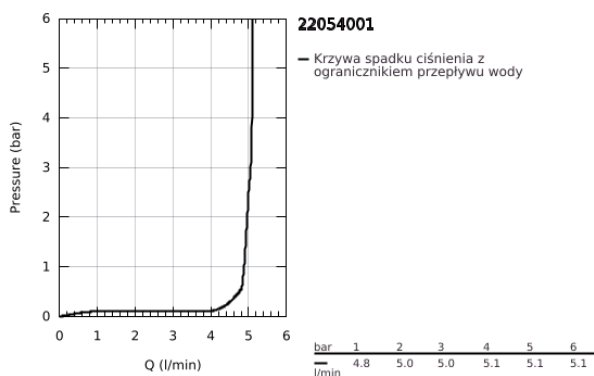

22 054 001 BAULOOP BATERIA UMYWALKOWA, ROZMIAR S

OPIS PRODUKTU

- Colour: chrom
- montaż jednootworowy
- metalowa dźwignia
- GROHE SmoothControl głowica ceramiczna 28 mm
- EcoMode dźwignia w pozycji środkowej uruchamia zimną wodę - oszczędność energii
- z ogranicznikiem temperatury
- GROHE LongLife trwała powłoka
- osobne kanały wodne - brak kontaktu wody z ołowiem i niklem
- GROHE EcoJoy mniejsze zużycie wody
- maksymalne natężenie przepływu (przy 3 barach): 5 l/min
- system szybkiego montażu
- zestaw odpływowy z drążkiem pociągającym
- giętkie węże przyłączeniowe
- Wariant produktu: Professional

22 054 001 BAULOOP BATERIA UMYWALKOWA, ROZMIAR S

ELEMENTY ZAMIENNE, września 2018 – maja 2024

- 1: cartridge (Numer zamówienia 1030059990)
 - 2: Dźwążek pociągany (Numer zamówienia 46739000)
 - 3: Perlator (Numer zamówienia 48159000)
 - 4: Przeciwwzłazcze śrubowe (Numer zamówienia 46249000)
 - 5: Zestaw odpływowy 1 1/4" (Numer zamówienia 28910000)
 - 5.1: Korek (Numer zamówienia 07182000)
 - 5.2: drążek mimośrodowy (Numer zamówienia 07052000)
 - 6: drążek mimośrodowy (Numer zamówienia 07341000)*
 - 7: klucz nasadowy (Numer zamówienia 19017000)*
- Aksesoria opcjonalne