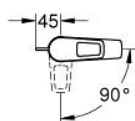

22 054 001 BAULOOP BATERIA UMYWALKOWA, ROZMIAR S

OPIS PRODUKTU

- Colour: chrom
- montaż jednootworowy
- metalowa dźwignia
- GROHE SmoothControl głowica ceramiczna 28 mm
- EcoMode dźwignia w pozycji środkowej uruchamia zimną wodę - oszczędność energii
- z ogranicznikiem temperatury
- GROHE LongLife trwała powłoka
- osobne kanały wodne - brak kontaktu wody z ołowiem i niklem
- GROHE EcoJoy mniejsze zużycie wody
- maksymalne natężenie przepływu (przy 3 barach): 5 l/min
- system szybkiego montażu
- zestaw odpływowy z drążkiem pociągającym
- giętkie węże przyłączeniowe
- Wariant produktu: Professional

22 054 001 BAULOOP BATERIA UMYWALKOWA, ROZMIAR S

ELEMENTY ZAMIENNE, września 2018 – maja 2024

- 1: cartridge (Numer zamówienia 1030059990)
 - 2: Dźwążek pociągany (Numer zamówienia 46739000)
 - 3: Perlator (Numer zamówienia 48159000)
 - 4: Przeciwwzłazcze śrubowe (Numer zamówienia 46249000)
 - 5: Zestaw odpływowy 1 1/4" (Numer zamówienia 28910000)
 - 5.1: Korek (Numer zamówienia 07182000)
 - 5.2: drążek mimośrodowy (Numer zamówienia 07052000)
 - 6: drążek mimośrodowy (Numer zamówienia 07341000)*
 - 7: klucz nasadowy (Numer zamówienia 19017000)*
- Aksesoria opcjonalne