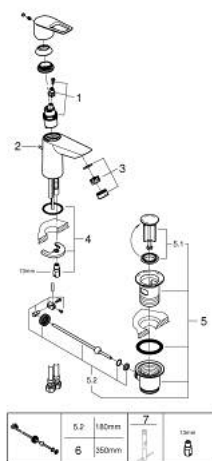

22 054 001 BAULOOP BATERIA UMYWALKOWA, ROZMIAR S

OPIS PRODUKTU

- Colour: chrom
- montaż jednootworowy
- metalowa dźwignia
- GROHE SmoothControl głowica ceramiczna 28 mm
- EcoMode dźwignia w pozycji środkowej uruchamia zimną wodę - oszczędność energii
- z ogranicznikiem temperatury
- GROHE LongLife trwała powłoka
- osobne kanały wodne - brak kontaktu wody z ołowiem i niklem
- GROHE EcoJoy mniejsze zużycie wody
- maksymalne natężenie przepływu (przy 3 barach): 5 l/min
- system szybkiego montażu
- zestaw odpływowy z drążkiem pociągającym
- giętkie węże przyłączeniowe
- Wariant produktu: Professional

22 054 001 BAULOOP BATERIA UMYWALKOWA, ROZMIAR S

ELEMENTY ZAMIENNE, września 2018 – maja 2024

- 1: cartridge (Numer zamówienia 1030059990)
 - 2: Dźwążek pociągany (Numer zamówienia 46739000)
 - 3: Perlator (Numer zamówienia 48159000)
 - 4: Przeciwwzłazcze śrubowe (Numer zamówienia 46249000)
 - 5: Zestaw odpływowy 1 1/4" (Numer zamówienia 28910000)
 - 5.1: Korek (Numer zamówienia 07182000)
 - 5.2: drążek mimośrodowy (Numer zamówienia 07052000)
 - 6: drążek mimośrodowy (Numer zamówienia 07341000)*
 - 7: klucz nasadowy (Numer zamówienia 19017000)*
- Aksesoria opcjonalne