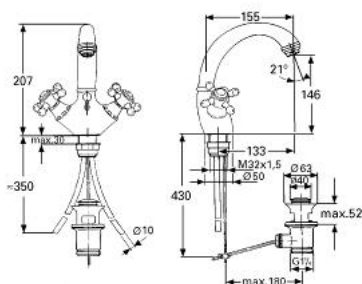

## 21 651 IG0 SINFONIA JEDNOOTWOROWA BATERIA UMYWALKOWA, DN 15

### OPIS PRODUKTU

- Colour: chrom / złoty
- głowice ceramiczne 1/2", 180°
- obrotowa wylewka z perlatozem
- wysięg wylewki 155 mm
- metalowy zestaw odpływowy z drążkiem pociągającym 1 1/4"
- bez pokręteł
- GROHE LongLife trwała powłoka

## 21 651 IG0 SINFONIA JEDNOTWOROWA BATERIA UMYWALKOWA, DN 15

### ELEMENTY ZAMIENNE, stycznia 1992 – now

- 1: Głowica ceramiczna, DN 15 (Numer zamówienia 45346000)
  - 1.1: O-ring Ø18,2 x Ø1,7 (Numer zamówienia 0392400M)
  - 2: nakładka (Numer zamówienia 45736000)
  - 3: Dźwignę pociągany (Numer zamówienia 457371G0)
  - 4: Przeciwzłącze śrubowe (Numer zamówienia 46078000)
  - 4.1: Płyta stabilizująca (Numer zamówienia 05334000)
  - 5: Wylewka (Numer zamówienia 457391G0)
  - 5.1: Perlator (Numer zamówienia 13929G00)
  - 5.1.1: sitko, perlatorM22+M24x1 (Numer zamówienia 45002000)
  - 5.2: mocowanie wylewki (Numer zamówienia 45740000)
  - 6: Zestaw odpływowy 1 1/4" (Numer zamówienia 289101G0)
  - 6.1: Korek (Numer zamówienia 07182G00)
  - 6.2: dźwignę mimośrodowy (Numer zamówienia 07052000)
  - 7: pokrętko krzyżakowe Sinfonia (Numer zamówienia 456001G0)\*
- Aksesoria opcjonalne