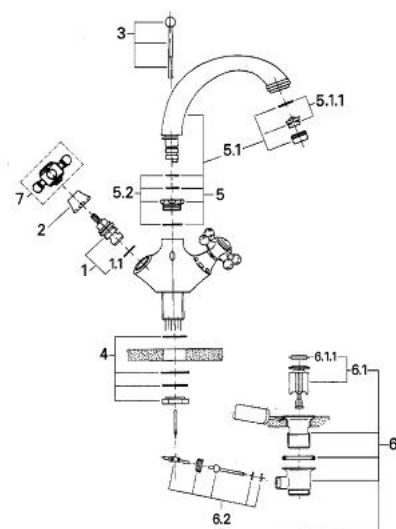

## 21 651 IG0 SINFONIA JEDNOOTWOROWA BATERIA UMYWALKOWA, DN 15

### OPIS PRODUKTU

- Colour: chrom / złoty
- głowice ceramiczne 1/2", 180°
- obrotowa wylewka z perlatozem
- wysięg wylewki 155 mm
- metalowy zestaw odpływowy z drążkiem pociągającym 1 1/4"
- bez pokręteł
- GROHE LongLife trwała powłoka

## 21 651 IG0 SINFONIA JEDNOTWOROWA BATERIA UMYWALKOWA, DN 15

### ELEMENTY ZAMIENNE, stycznia 1992 – now

- 1: Głowica ceramiczna, DN 15 (Numer zamówienia 45346000)
  - 1.1: O-ring Ø18,2 x Ø1,7 (Numer zamówienia 0392400M)
  - 2: nakładka (Numer zamówienia 45736000)
  - 3: Dźwignę pociągany (Numer zamówienia 457371G0)
  - 4: Przeciwzłącze śrubowe (Numer zamówienia 46078000)
  - 4.1: Płyta stabilizująca (Numer zamówienia 05334000)
  - 5: Wylewka (Numer zamówienia 457391G0)
  - 5.1: Perlator (Numer zamówienia 13929G00)
  - 5.1.1: sitko, perlatorM22+M24x1 (Numer zamówienia 45002000)
  - 5.2: mocowanie wylewki (Numer zamówienia 45740000)
  - 6: Zestaw odpływowy 1 1/4" (Numer zamówienia 289101G0)
  - 6.1: Korek (Numer zamówienia 07182G00)
  - 6.2: dźwignę mimośrodowy (Numer zamówienia 07052000)
  - 7: pokrętko krzyżakowe Sinfonia (Numer zamówienia 456001G0)\*
- Aksesoria opcjonalne