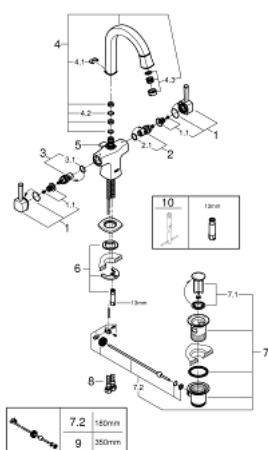

21 107 IG0 GRANDERA BATERIA UMYWALKOWA, DN 15 ROZMIAR L

OPIS PRODUKTU

- Colour: chrom / złoty
- montaż jednootworowy
- zawory wody ciepłej/zimnej z głowicami ceramicznymi 1/2", 90°
- GROHE LongLife trwała powłoka
- GROHE EcoJoy mniejsze zużycie wody
- GROHE AquaGuide regulowany perlator 5,7 l/min
- obrotowa wylewka
- metalowy zestaw odpływowy z drążkiem pociągającym 1 1/4"
- giętkie węże przyłączeniowe
- min. rekomendowane ciśnienie 1,0 bar

21 107 IG0 GRANDERA BATERIA UMYWALKOWA, DN 15 ROZMIAR L

ELEMENTY ZAMIENNE, sierpnia 2016 – now

- 1: uchwyt Grandera (Numer zamówienia 48218IG0)
 - 1.1: mocowanie pokrętła (Numer zamówienia 45186000)
 - 1.1.1: O-ring Ø18,2 x Ø1,7 (Numer zamówienia 0392400M)
 - 2: Głowica ceramiczna, DN 15 (Numer zamówienia 45882000)
 - 2.1: O-ring Ø18,2 x Ø1,7 (Numer zamówienia 0392400M)
 - 3: Głowica ceramiczna, DN 15 (Numer zamówienia 45883000)
 - 3.1: O-ring Ø18,2 x Ø1,7 (Numer zamówienia 0392400M)
 - 4: Wylewka (Numer zamówienia 13349IG0)
 - 4.1: Pierścień (Numer zamówienia 4821900M)
 - 4.2: pierścień z osłoną (Numer zamówienia 0128500M)
 - 4.3: Regulator strumienia (Numer zamówienia 46837G00)
 - 5: Drażek pociągany (Numer zamówienia 46787000)
 - 6: Przeciwzłącze śrubowe (Numer zamówienia 46671000)
 - 7: Zestaw odpływowy 1 1/4" (Numer zamówienia 28910000)
 - 7.1: Korek (Numer zamówienia 07182000)
 - 7.2: drążek mimośrodowy (Numer zamówienia 07052000)
 - 8: wąż ciśnieniowy (Numer zamówienia 46255000)
 - 9: drążek mimośrodowy (Numer zamówienia 07341000)*
 - 10: klucz nasadowy (Numer zamówienia 19017000)*
- Aksesoria opcjonalne