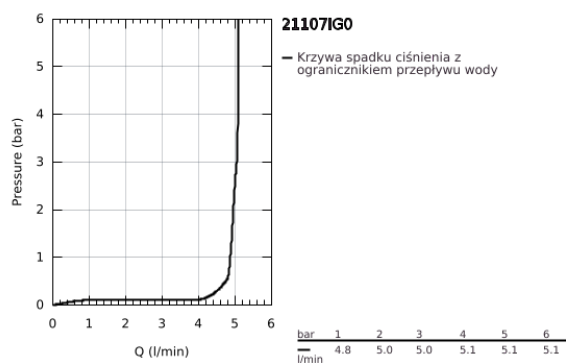

21 107 IG0 GRANDERA BATERIA UMYWALKOWA, DN 15 ROZMIAR L

OPIS PRODUKTU

- Colour: chrom / złoty
- montaż jednootworowy
- zawory wody ciepłej/zimnej z głowicami ceramicznymi 1/2", 90°
- GROHE LongLife trwała powłoka
- GROHE EcoJoy mniejsze zużycie wody
- GROHE AquaGuide regulowany perlator 5,7 l/min
- obrotowa wylewka
- metalowy zestaw odpływowy z drążkiem pociągającym 1 1/4"
- giętkie węże przyłączeniowe
- min. rekomendowane ciśnienie 1,0 bar

21 107 IG0 GRANDERA BATERIA UMYWALKOWA, DN 15 ROZMIAR L

ELEMENTY ZAMIENNE, sierpnia 2016 – now

- 1: uchwyt Grandera (Numer zamówienia 48218IG0)
 - 1.1: mocowanie pokrętła (Numer zamówienia 45186000)
 - 1.1.1: O-ring Ø18,2 x Ø1,7 (Numer zamówienia 0392400M)
 - 2: Głowica ceramiczna, DN 15 (Numer zamówienia 45882000)
 - 2.1: O-ring Ø18,2 x Ø1,7 (Numer zamówienia 0392400M)
 - 3: Głowica ceramiczna, DN 15 (Numer zamówienia 45883000)
 - 3.1: O-ring Ø18,2 x Ø1,7 (Numer zamówienia 0392400M)
 - 4: Wylewka (Numer zamówienia 13349IG0)
 - 4.1: Pierścień (Numer zamówienia 4821900M)
 - 4.2: pierścień z osłoną (Numer zamówienia 0128500M)
 - 4.3: Regulator strumienia (Numer zamówienia 46837G00)
 - 5: Drażek pociągany (Numer zamówienia 46787000)
 - 6: Przeciwzłącze śrubowe (Numer zamówienia 46671000)
 - 7: Zestaw odpływowy 1 1/4" (Numer zamówienia 28910000)
 - 7.1: Korek (Numer zamówienia 07182000)
 - 7.2: drążek mimośrodowy (Numer zamówienia 07052000)
 - 8: wąż ciśnieniowy (Numer zamówienia 46255000)
 - 9: drążek mimośrodowy (Numer zamówienia 07341000)*
 - 10: klucz nasadowy (Numer zamówienia 19017000)*
- Aksesoria opcjonalne