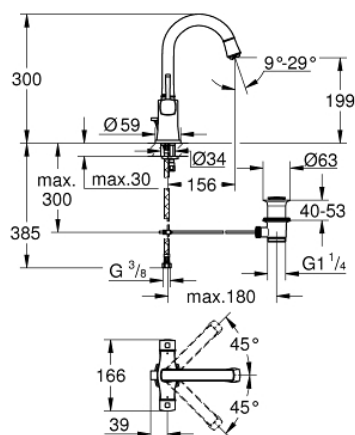

21 107 IG0 GRANDERA BATERIA UMYWALKOWA, DN 15 ROZMIAR L

OPIS PRODUKTU

- Colour: chrom / złoty
- montaż jednootworowy
- zawory wody ciepłej/zimnej z głowicami ceramicznymi 1/2", 90°
- GROHE LongLife trwała powłoka
- GROHE EcoJoy mniejsze zużycie wody
- GROHE AquaGuide regulowany perlator 5,7 l/min
- obrotowa wylewka
- metalowy zestaw odpływowy z drążkiem pociągającym 1 1/4"
- giętkie węże przyłączeniowe
- min. rekomendowane ciśnienie 1,0 bar

21 107 IG0 GRANDERA BATERIA UMYWALKOWA, DN 15 ROZMIAR L

ELEMENTY ZAMIENNE, sierpnia 2016 – now

- 1: uchwyt Grandera (Numer zamówienia 48218IG0)
 - 1.1: mocowanie pokrętła (Numer zamówienia 45186000)
 - 1.1.1: O-ring Ø18,2 x Ø1,7 (Numer zamówienia 0392400M)
 - 2: Głowica ceramiczna, DN 15 (Numer zamówienia 45882000)
 - 2.1: O-ring Ø18,2 x Ø1,7 (Numer zamówienia 0392400M)
 - 3: Głowica ceramiczna, DN 15 (Numer zamówienia 45883000)
 - 3.1: O-ring Ø18,2 x Ø1,7 (Numer zamówienia 0392400M)
 - 4: Wylewka (Numer zamówienia 13349IG0)
 - 4.1: Pierścień (Numer zamówienia 4821900M)
 - 4.2: pierścień z osłoną (Numer zamówienia 0128500M)
 - 4.3: Regulator strumienia (Numer zamówienia 46837G00)
 - 5: Drażek pociągany (Numer zamówienia 46787000)
 - 6: Przeciwzłącze śrubowe (Numer zamówienia 46671000)
 - 7: Zestaw odpływowy 1 1/4" (Numer zamówienia 28910000)
 - 7.1: Korek (Numer zamówienia 07182000)
 - 7.2: drążek mimośrodowy (Numer zamówienia 07052000)
 - 8: wąż ciśnieniowy (Numer zamówienia 46255000)
 - 9: drążek mimośrodowy (Numer zamówienia 07341000)*
 - 10: klucz nasadowy (Numer zamówienia 19017000)*
- Aksesoria opcjonalne