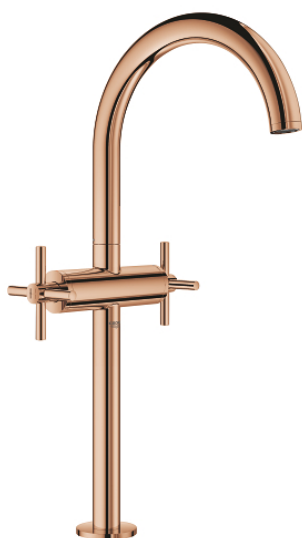

21 044 DA3 ATRIO JEDNOTWOROWA BATERIA UMYWALKOWA, DN 15 ROZMIAR XL

OPIS PRODUKTU

- Colour: warm sunset
- do umywalk wolnostojących
- głowice ceramiczne 1/2", 90°
- GROHE LongLife trwała powłoka
- GROHE EcoJoy perlator 5.7 l/min
- system szybkiego montażu
- obrotowa wylewka z perlatozem i ogranicznikiem obrotu
- zestaw odpływowy z korkiem Push-Open 1 1/4"
- giętkie węże przyłączeniowe
- z pokrętkami krzyżakowymi
- W zestawie zawarte dwa różne komplety zaślepek. Komplet z oznaczeniem "H" i "C" oraz komplet bez oznakowania.