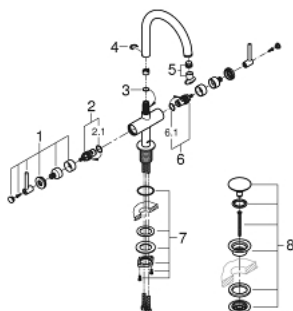

21 022 AL3 ATRIO JEDNOOTWOROWA BATERIA UMYWALKOWA, DN 15 ROZMIAR L

OPIS PRODUKTU

- Colour: brushed hard graphite
- głowice ceramiczne 1/2", 90°
- GROHE LongLife trwała powłoka
- GROHE EcoJoy perlator 5.7 l/min
- system szybkiego montażu
- obrotowa wylewka z perlatozem i ogranicznikiem obrotu
- zestaw odpływowy z korkiem Push-Open 1 1/4"
- giętkie węże przyłączeniowe
- z jednoramiennymi uchwytami
- W zestawie zawarte dwa różne komplety zaślepek. Komplet z oznaczeniem "H" i "C" oraz komplet bez oznakowania.

21 022 AL3 **ATRIO JEDNOUTWOROWA BATERIA**
UMYWALKOWA, DN 15
ROZMIAR L

ELEMENTY ZAMIENNE, kwietnia 2017 – now

- 1: Uchwyty (Numer zamówienia 18027AL3)
- 2: Głowica ceramiczna, DN 15 (Numer zamówienia 45883000)
- 2.1: O-ring Ø18,2 x Ø1,7 (Numer zamówienia 0392400M)
- 3: pierścień z osłoną (Numer zamówienia 0128500M)
- 4: pierścień zabezpieczający (Numer zamówienia 4826600M)
- 5: Regulator strumienia (Numer zamówienia 48408000)
- 6: Głowica ceramiczna, DN 15 (Numer zamówienia 45882000)
- 6.1: O-ring Ø18,2 x Ø1,7 (Numer zamówienia 0392400M)
- 7: Zestaw mocowań (Numer zamówienia 48384000)
- 8: Zestaw odpływowy z korkiem typu naciśnij - otwórz (Numer zamówienia 65807AL0)