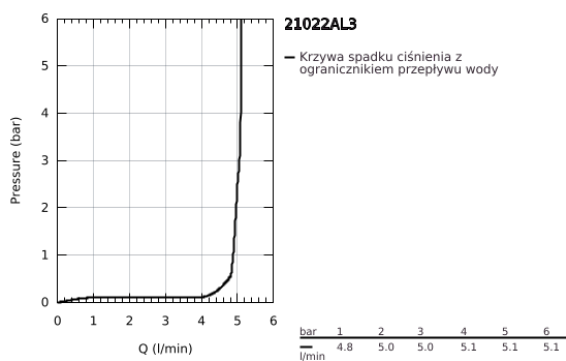

21 022 AL3 ATRIO JEDNOOTWOROWA BATERIA UMYWALKOWA, DN 15 ROZMIAR L

OPIS PRODUKTU

- Colour: brushed hard graphite
- głowice ceramiczne 1/2", 90°
- GROHE LongLife trwała powłoka
- GROHE EcoJoy perlator 5.7 l/min
- system szybkiego montażu
- obrotowa wylewka z perlatozem i ogranicznikiem obrotu
- zestaw odpływowy z korkiem Push-Open 1 1/4"
- giętkie węże przyłączeniowe
- z jednoramiennymi uchwytami
- W zestawie zawarte dwa różne komplety zaślepek. Komplet z oznaczeniem "H" i "C" oraz komplet bez oznakowania.

21 022 AL3 **ATRIO JEDNOUTWOROWA BATERIA**
UMYWALKOWA, DN 15
ROZMIAR L

ELEMENTY ZAMIENNE, kwietnia 2017 – now

- 1: Uchwyty (Numer zamówienia 18027AL3)
- 2: Głowica ceramiczna, DN 15 (Numer zamówienia 45883000)
- 2.1: O-ring Ø18,2 x Ø1,7 (Numer zamówienia 0392400M)
- 3: pierścień z osłoną (Numer zamówienia 0128500M)
- 4: pierścień zabezpieczający (Numer zamówienia 4826600M)
- 5: Regulator strumienia (Numer zamówienia 48408000)
- 6: Głowica ceramiczna, DN 15 (Numer zamówienia 45882000)
- 6.1: O-ring Ø18,2 x Ø1,7 (Numer zamówienia 0392400M)
- 7: Zestaw mocowań (Numer zamówienia 48384000)
- 8: Zestaw odpływowy z korkiem typu naciśnij - otwórz (Numer zamówienia 65807AL0)