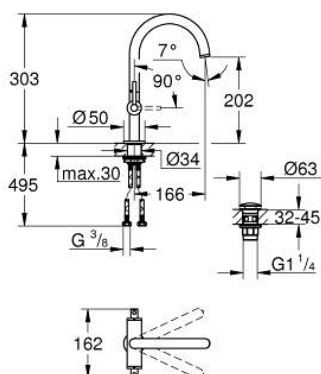

21 022 AL3 ATRIO JEDNOOTWOROWA BATERIA UMYWALKOWA, DN 15 ROZMIAR L

OPIS PRODUKTU

- Colour: brushed hard graphite
- głowice ceramiczne 1/2", 90°
- GROHE LongLife trwała powłoka
- GROHE EcoJoy perlator 5.7 l/min
- system szybkiego montażu
- obrotowa wylewka z perlatozem i ogranicznikiem obrotu
- zestaw odpływowy z korkiem Push-Open 1 1/4"
- giętkie węże przyłączeniowe
- z jednoramiennymi uchwytami
- W zestawie zawarte dwa różne komplety zaślepek. Komplet z oznaczeniem "H" i "C" oraz komplet bez oznakowania.

21 022 AL3 **ATRIO JEDNOUTWOROWA BATERIA**
UMYWALKOWA, DN 15
ROZMIAR L

ELEMENTY ZAMIENNE, kwietnia 2017 – now

- 1: Uchwyty (Numer zamówienia 18027AL3)
- 2: Głowica ceramiczna, DN 15 (Numer zamówienia 45883000)
- 2.1: O-ring Ø18,2 x Ø1,7 (Numer zamówienia 0392400M)
- 3: pierścień z osłoną (Numer zamówienia 0128500M)
- 4: pierścień zabezpieczający (Numer zamówienia 4826600M)
- 5: Regulator strumienia (Numer zamówienia 48408000)
- 6: Głowica ceramiczna, DN 15 (Numer zamówienia 45882000)
- 6.1: O-ring Ø18,2 x Ø1,7 (Numer zamówienia 0392400M)
- 7: Zestaw mocowań (Numer zamówienia 48384000)
- 8: Zestaw odpływowy z korkiem typu naciśnij - otwórz (Numer zamówienia 65807AL0)