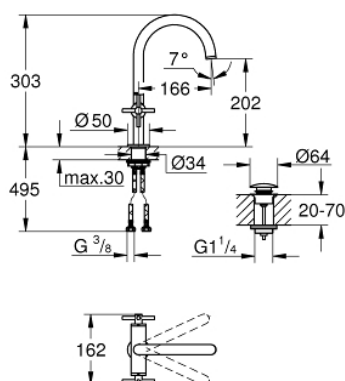

21 019 AL3 ATRIO JEDNOOTWOROWA BATERIA UMYWALKOWA, DN 15 ROZMIAR L

OPIS PRODUKTU

- Colour: brushed hard graphite
- głowice ceramiczne 1/2", 90°
- GROHE LongLife trwała powłoka
- GROHE EcoJoy perlator 5.7 l/min
- system szybkiego montażu
- obrotowa wylewka z perlatozem i ogranicznikiem obrotu
- zestaw odpływowy z korkiem Push-Open 1 1/4"
- giętkie węże przyłączeniowe
- z pokrętkami krzyżakowymi
- W zestawie zawarte dwa różne komplety zaślepek. Komplet z oznaczeniem "H" i "C" oraz komplet bez oznakowania.

21 019 AL3 **ATRIO JEDNOTWOROWA BATERIA**
UMYWALKOWA, DN 15
ROZMIAR L

ELEMENTY ZAMIENNE, sierpnia 2018 – now

- 1: Uchwyty krzyżakowe (Numer zamówienia 18026AL3)
- 2: Głowica ceramiczna, DN 15 (Numer zamówienia 45883000)
- 2.1: O-ring Ø18,2 x Ø1,7 (Numer zamówienia 0392400M)
- 3: pierścień z osłoną (Numer zamówienia 0128500M)
- 4: pierścień zabezpieczający (Numer zamówienia 4826600M)
- 5: Regulator strumienia (Numer zamówienia 48408000)
- 6: Zestaw mocowań (Numer zamówienia 48384000)
- 7: Zestaw odpływowy z korkiem typu naciśnij - otwórz (Numer zamówienia 65807AL0)
- 8: Głowica ceramiczna, DN 15 (Numer zamówienia 45882000)
- 8.1: O-ring Ø18,2 x Ø1,7 (Numer zamówienia 0392400M)