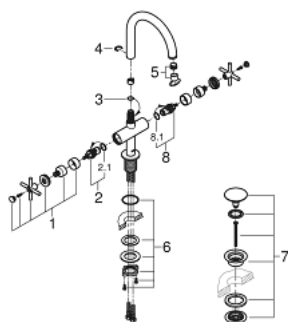

21 019 AL3 ATRIO JEDNOOTWOROWA BATERIA UMYWALKOWA, DN 15 ROZMIAR L

OPIS PRODUKTU

- Colour: brushed hard graphite
- głowice ceramiczne 1/2", 90°
- GROHE LongLife trwała powłoka
- GROHE EcoJoy perlator 5.7 l/min
- system szybkiego montażu
- obrotowa wylewka z perlatozem i ogranicznikiem obrotu
- zestaw odpływowy z korkiem Push-Open 1 1/4"
- giętkie węże przyłączeniowe
- z pokrętkami krzyżakowymi
- W zestawie zawarte dwa różne komplety zaślepek. Komplet z oznaczeniem "H" i "C" oraz komplet bez oznakowania.

21 019 AL3 **ATRIO JEDNOTWOROWA BATERIA**
UMYWALKOWA, DN 15
ROZMIAR L

ELEMENTY ZAMIENNE, sierpnia 2018 – now

- 1: Uchwyty krzyżakowe (Numer zamówienia 18026AL3)
- 2: Głowica ceramiczna, DN 15 (Numer zamówienia 45883000)
- 2.1: O-ring Ø18,2 x Ø1,7 (Numer zamówienia 0392400M)
- 3: pierścień z osłoną (Numer zamówienia 0128500M)
- 4: pierścień zabezpieczający (Numer zamówienia 4826600M)
- 5: Regulator strumienia (Numer zamówienia 48408000)
- 6: Zestaw mocowań (Numer zamówienia 48384000)
- 7: Zestaw odpływowy z korkiem typu naciśnij - otwórz (Numer zamówienia 65807AL0)
- 8: Głowica ceramiczna, DN 15 (Numer zamówienia 45882000)
- 8.1: O-ring Ø18,2 x Ø1,7 (Numer zamówienia 0392400M)