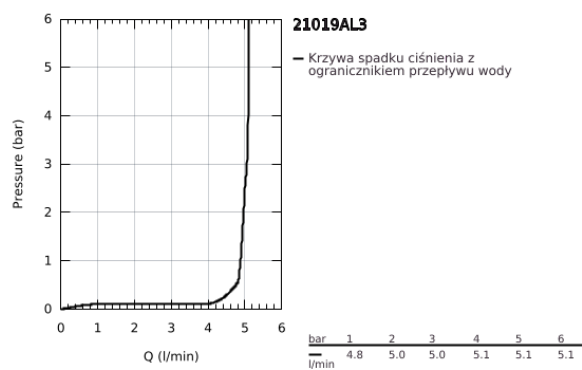

21 019 AL3 ATRIO JEDNOOTWOROWA BATERIA UMYWALKOWA, DN 15 ROZMIAR L

OPIS PRODUKTU

- Colour: brushed hard graphite
- głowice ceramiczne 1/2", 90°
- GROHE LongLife trwała powłoka
- GROHE EcoJoy perlator 5.7 l/min
- system szybkiego montażu
- obrotowa wylewka z perlatozem i ogranicznikiem obrotu
- zestaw odpływowy z korkiem Push-Open 1 1/4"
- giętkie węże przyłączeniowe
- z pokrętkami krzyżakowymi
- W zestawie zawarte dwa różne komplety zaślepek. Komplet z oznaczeniem "H" i "C" oraz komplet bez oznakowania.

21 019 AL3 **ATRIO JEDNOTWOROWA BATERIA**
UMYWALKOWA, DN 15
ROZMIAR L

ELEMENTY ZAMIENNE, sierpnia 2018 – now

- 1: Uchwyty krzyżakowe (Numer zamówienia 18026AL3)
- 2: Głowica ceramiczna, DN 15 (Numer zamówienia 45883000)
- 2.1: O-ring Ø18,2 x Ø1,7 (Numer zamówienia 0392400M)
- 3: pierścień z osłoną (Numer zamówienia 0128500M)
- 4: pierścień zabezpieczający (Numer zamówienia 4826600M)
- 5: Regulator strumienia (Numer zamówienia 48408000)
- 6: Zestaw mocowań (Numer zamówienia 48384000)
- 7: Zestaw odpływowy z korkiem typu naciśnij - otwórz (Numer zamówienia 65807AL0)
- 8: Głowica ceramiczna, DN 15 (Numer zamówienia 45882000)
- 8.1: O-ring Ø18,2 x Ø1,7 (Numer zamówienia 0392400M)