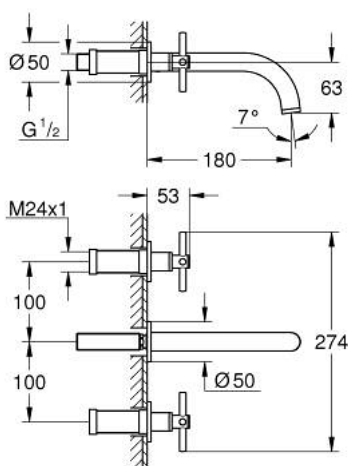

20 661 DC0 ATRIO TRZYOTWOROWA BATERIA UMYWALKOWA ROZMIAR M

OPIS PRODUKTU

- Colour: stal nierdzewna
- naścienna
- do montażu z elementem podtynkowym (zamawiany osobno): 29 025 002
- zawory wody ciepłej/zimnej z głowicami ceramicznymi 1/2", 90°
- GROHE LongLife trwała powłoka
- GROHE EcoJoy mniejsze zużycie wody
- maksymalne natężenie przepływu (przy 3 barach): 5 l/min
- rozstaw 200 mm
- wysięg wylewki 180 mm
- z pokrętkami krzyżakowymi
- bez elementu podtynkowego 29 025 002 (zamawiany osobno)
- W zestawie zawarte dwa różne komplety zaślepek. Komplet z oznaczeniem "H" i "C" oraz komplet bez oznakowania.

20 661 DC0 ATRIO TRZYOTWOROWA BATERIA UMYWALKOWA ROZMIAR M

ELEMENTY ZAMIENNE, października 2021 – now

- 1: przedłużka trzpienia (Numer zamówienia 45988000)
- 2: Uchwyty krzyżakowe (Numer zamówienia 14215DC0)
- 3: Wylewka (Numer zamówienia 101344DC00)
- 3.1: Regulator strumienia (Numer zamówienia 48408000)
- 4: złączka przyłączeniowa (Numer zamówienia 1013459990)