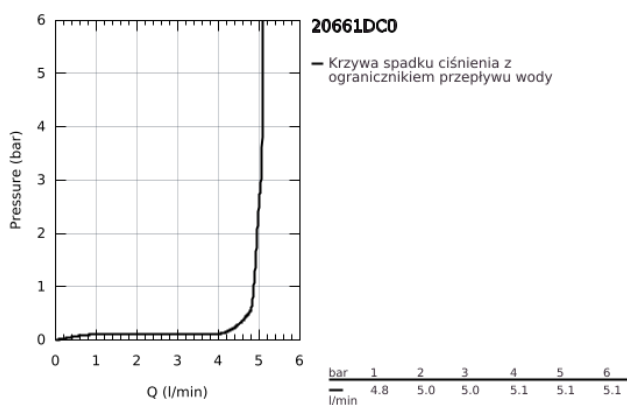

20 661 DC0 ATRIO TRZYOTWOROWA BATERIA UMYWALKOWA ROZMIAR M

OPIS PRODUKTU

- Colour: stal nierdzewna
- naścienna
- do montażu z elementem podtynkowym (zamawiany osobno): 29 025 002
- zawory wody ciepłej/zimnej z głowicami ceramicznymi 1/2", 90°
- GROHE LongLife trwała powłoka
- GROHE EcoJoy mniejsze zużycie wody
- maksymalne natężenie przepływu (przy 3 barach): 5 l/min
- rozstaw 200 mm
- wysięg wylewki 180 mm
- z pokrętkami krzyżakowymi
- bez elementu podtynkowego 29 025 002 (zamawiany osobno)
- W zestawie zawarte dwa różne komplety zaślepek. Komplet z oznaczeniem "H" i "C" oraz komplet bez oznakowania.

20 661 DC0 ATRIO TRZYOTWOROWA BATERIA UMYWALKOWA ROZMIAR M

ELEMENTY ZAMIENNE, października 2021 – now

- 1: przedłużka trzpienia (Numer zamówienia 45988000)
- 2: Uchwyty krzyżakowe (Numer zamówienia 14215DC0)
- 3: Wylewka (Numer zamówienia 101344DC00)
- 3.1: Regulator strumienia (Numer zamówienia 48408000)
- 4: złączka przyłączeniowa (Numer zamówienia 1013459990)