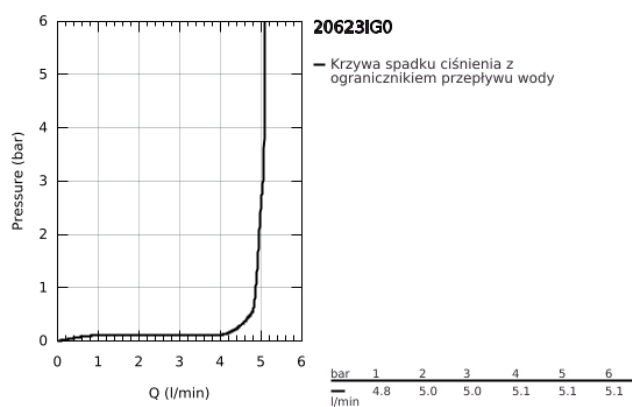

## 20 623 IG0 GRANDERA TRZYOTWOROWA BATERIA UMYWALKOWA 1/2" ROZMIAR L

### OPIS PRODUKTU

- Colour: chrom / złoty
- naścienna
- bez elementów do zabudowy podtynkowej
- do montażu z elementem podtynkowym (zamawiany osobno): 29 025 002
- zawory wody ciepłej/zimnej z głowicami ceramicznymi 1/2", 90°
- GROHE LongLife trwała powłoka
- GROHE EcoJoy mniejsze zużycie wody
- maksymalne natężenie przepływu (przy 3 barach): 5 l/min
- GROHE AquaGuide regulowany perlator
- wysięg 234mm