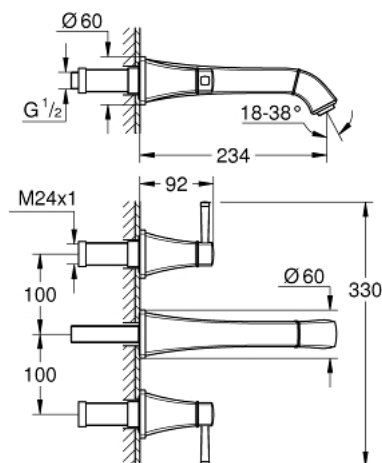

## 20 623 IG0 GRANDERA TRZYOTWOROWA BATERIA UMYWALKOWA 1/2" ROZMIAR L

### OPIS PRODUKTU

- Colour: chrom / złoty
- naścienna
- bez elementów do zabudowy podtynkowej
- do montażu z elementem podtynkowym (zamawiany osobno): 29 025 002
- zawory wody ciepłej/zimnej z głowicami ceramicznymi 1/2", 90°
- GROHE LongLife trwała powłoka
- GROHE EcoJoy mniejsze zużycie wody
- maksymalne natężenie przepływu (przy 3 barach): 5 l/min
- GROHE AquaGuide regulowany perlator
- wysięg 234mm

### ELEMENTY ZAMIENNE, października 2021 – now

- 1: Handle pair (Numer zamówienia 48325IG0)
- 2: Regulator strumienia (Numer zamówienia 46837G00)
- 3: przedłużka trzpienia (Numer zamówienia 45988000)