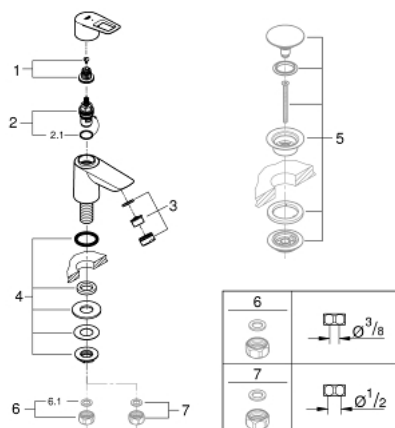

## 20 422 001 BAULOOP ZAWÓR SZTORCOWY 1/2" ROZMIAR XS

### OPIS PRODUKTU

- Colour: chrom
- montaż jednootworowy
- głowica ceramiczna
- GROHE LongLife trwała powłoka
- GROHE EcoJoy mniejsze zużycie wody
- maksymalne natężenie przepływu (przy 3 barach): 5 l/min
- nakrętka mocująca G 1/2"
- Wariant produktu: Professional

### ELEMENTY ZAMIENNE, września 2018 – now

- 1: mocowanie pokrętła (Numer zamówienia 45186000)
  - 1.1: O-ring Ø18,2 x Ø1,7 (Numer zamówienia 0392400M)
  - 2: Głowica ceramiczna, DN 15 (Numer zamówienia 45882000)
  - 2.1: O-ring Ø18,2 x Ø1,7 (Numer zamówienia 0392400M)
  - 3: Perlator (Numer zamówienia 48159000)
  - 4: Przeciwzłazcze śrubowe (Numer zamówienia 45004000)
  - 5: Zestaw odpływowy z korkiem typu naciśnij - otwórz (Numer zamówienia 65807000)\*
  - 6: złącze śrubowe 1/2" (Numer zamówienia 1290100M)\*
  - 7: nakrętka złączkowa 1/2x Ø14,5 (Numer zamówienia 1290200M)\*
- Aksesoria opcjonalne