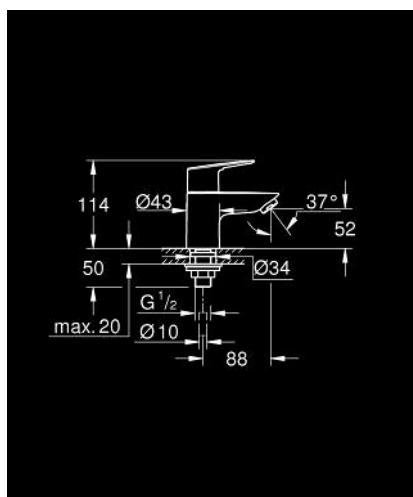

## 20 422 001 BAULOOP ZAWÓR SZTORCOWY 1/2" ROZMIAR XS

### OPIS PRODUKTU

- Colour: chrom
- montaż jednootworowy
- głowica ceramiczna
- GROHE LongLife trwała powłoka
- GROHE EcoJoy mniejsze zużycie wody
- maksymalne natężenie przepływu (przy 3 barach): 5 l/min
- nakrętka mocująca G 1/2"
- Wariant produktu: Professional

### ELEMENTY ZAMIENNE, września 2018 – now

- 1: mocowanie pokrętła (Numer zamówienia 45186000)
  - 1.1: O-ring Ø18,2 x Ø1,7 (Numer zamówienia 0392400M)
  - 2: Głowica ceramiczna, DN 15 (Numer zamówienia 45882000)
  - 2.1: O-ring Ø18,2 x Ø1,7 (Numer zamówienia 0392400M)
  - 3: Perlator (Numer zamówienia 48159000)
  - 4: Przeciwzłazcze śrubowe (Numer zamówienia 45004000)
  - 5: Zestaw odpływowy z korkiem typu naciśnij - otwórz (Numer zamówienia 65807000)\*
  - 6: złącze śrubowe 1/2" (Numer zamówienia 1290100M)\*
  - 7: nakrętka złączkowa 1/2x Ø14,5 (Numer zamówienia 1290200M)\*
- Aksesoria opcjonalne