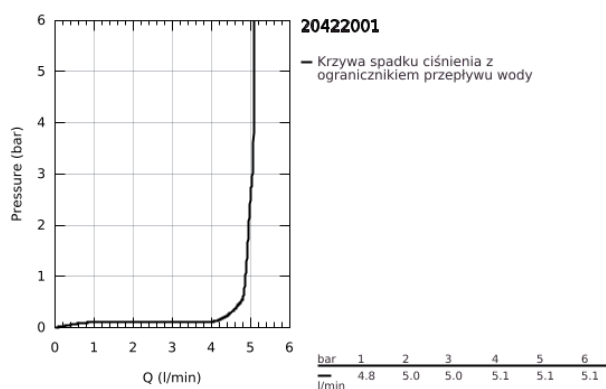

## 20 422 001 BAULOOP ZAWÓR SZTORCOWY 1/2" ROZMIAR XS

### OPIS PRODUKTU

- Colour: chrom
- montaż jednootworowy
- głowica ceramiczna
- GROHE LongLife trwała powłoka
- GROHE EcoJoy mniejsze zużycie wody
- maksymalne natężenie przepływu (przy 3 barach): 5 l/min
- nakrętka mocująca G 1/2"
- Wariant produktu: Professional