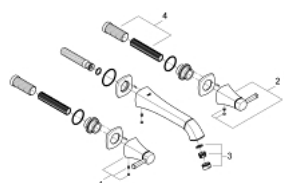

## 20 415 IG0 GRANDERA TRZYOTWOROWA BATERIA UMYWALKOWA DN 15 ROZMIAR M

### OPIS PRODUKTU

- Colour: chrom / złoty
- naścienna
- bez elementów do zabudowy podtynkowej
- do montażu z elementem podtynkowym (zamawiany osobno): 29 025 002
- zawory wody ciepłej/zimnej z głowicami ceramicznymi 1/2", 90°
- GROHE LongLife trwała powłoka
- GROHE EcoJoy mniejsze zużycie wody
- GROHE AquaGuide regulowany perlator 5,7 l/min
- wysięg 234mm

### ELEMENTY ZAMIENNE, czerwca 2012 – now

- 1: uchwyt Grandera oznaczeniem czerwonym (Numer zamówienia 48198IG0)
- 2: uchwyt Grandera z oznaczeniem niebieskim (Numer zamówienia 48199IG0)
- 3: Regulator strumienia (Numer zamówienia 46837G00)
- 4: przedłużka trzpienia (Numer zamówienia 45988000)