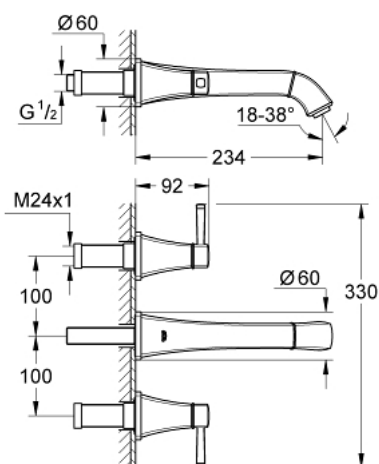

## 20 415 IG0 GRANDERA TRZYOTWOROWA BATERIA UMYWALKOWA DN 15 ROZMIAR M

### OPIS PRODUKTU

- Colour: chrom / złoty
- naścienna
- bez elementów do zabudowy podtynkowej
- do montażu z elementem podtynkowym (zamawiany osobno): 29 025 002
- zawory wody ciepłej/zimnej z głowicami ceramicznymi 1/2", 90°
- GROHE LongLife trwała powłoka
- GROHE EcoJoy mniejsze zużycie wody
- GROHE AquaGuide regulowany perlator 5,7 l/min
- wysięg 234mm

### ELEMENTY ZAMIENNE, czerwca 2012 – now

- 1: uchwyt Grandera oznaczeniem czerwonym (Numer zamówienia 48198IG0)
- 2: uchwyt Grandera z oznaczeniem niebieskim (Numer zamówienia 48199IG0)
- 3: Regulator strumienia (Numer zamówienia 46837G00)
- 4: przedłużka trzpienia (Numer zamówienia 45988000)