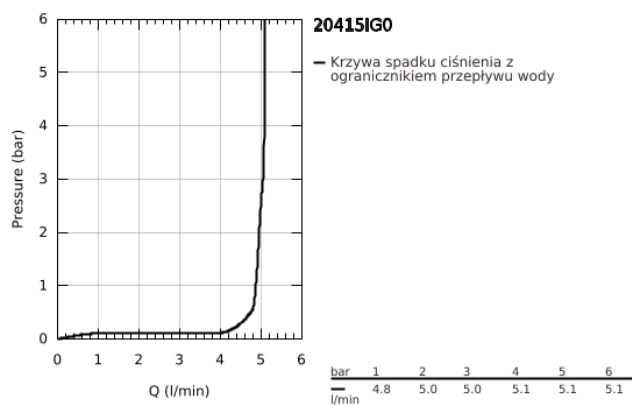

## 20 415 IG0 GRANDERA TRZYOTWOROWA BATERIA UMYWALKOWA DN 15 ROZMIAR M

### OPIS PRODUKTU

- Colour: chrom / złoty
- naścienna
- bez elementów do zabudowy podtynkowej
- do montażu z elementem podtynkowym (zamawiany osobno): 29 025 002
- zawory wody ciepłej/zimnej z głowicami ceramicznymi 1/2", 90°
- GROHE LongLife trwała powłoka
- GROHE EcoJoy mniejsze zużycie wody
- GROHE AquaGuide regulowany perlator 5,7 l/min
- wysięg 234mm