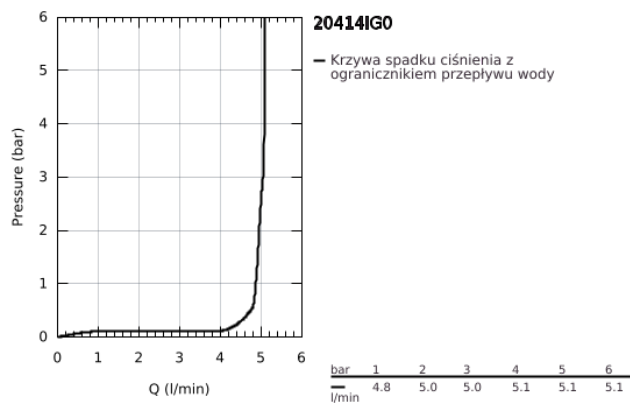

20 414 IG0 GRANDERA TRZYOTWOROWA BATERIA UMYWALKOWA 1/2" ROZMIAR S

OPIS PRODUKTU

- Colour: chrom / złoty
- naścienna
- do montażu z elementem podtynkowym (zamawiany osobno): 29 025 002
- bez elementów do zabudowy podtynkowej
- zawory wody ciepłej/zimnej z głowicami ceramicznymi 1/2", 90°
- GROHE LongLife trwała powłoka
- GROHE EcoJoy mniejsze zużycie wody
- GROHE AquaGuide regulowany perlator 5,7 l/min
- rozstaw 200 mm
- wysięg 177 mm

20 414 IG0 GRANDERA TRZYOTWOROWA BATERIA UMYWALKOWA 1/2" ROZMIAR S

ELEMENTY ZAMIENNE, czerwca 2012 – now

- 1: uchwyt Grandera oznaczeniem czerwonym (Numer zamówienia 48198IG0)
- 2: uchwyt Grandera z oznaczeniem niebieskim (Numer zamówienia 48199IG0)
- 3: Regulator strumienia (Numer zamówienia 46837G00)
- 4: przedłużka trzpienia (Numer zamówienia 45988000)