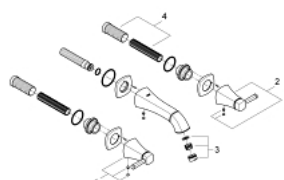

20 414 IG0 GRANDERA TRZYOTWOROWA BATERIA UMYWALKOWA 1/2" ROZMIAR S

OPIS PRODUKTU

- Colour: chrom / złoty
- naścienna
- do montażu z elementem podtynkowym (zamawiany osobno): 29 025 002
- bez elementów do zabudowy podtynkowej
- zawory wody ciepłej/zimnej z głowicami ceramicznymi 1/2", 90°
- GROHE LongLife trwała powłoka
- GROHE EcoJoy mniejsze zużycie wody
- GROHE AquaGuide regulowany perlator 5,7 l/min
- rozstaw 200 mm
- wysięg 177 mm

20 414 IG0 GRANDERA TRZYOTWOROWA BATERIA UMYWALKOWA 1/2" ROZMIAR S

ELEMENTY ZAMIENNE, czerwca 2012 – now

- 1: uchwyt Grandera oznaczeniem czerwonym (Numer zamówienia 48198IG0)
- 2: uchwyt Grandera z oznaczeniem niebieskim (Numer zamówienia 48199IG0)
- 3: Regulator strumienia (Numer zamówienia 46837G00)
- 4: przedłużka trzpienia (Numer zamówienia 45988000)