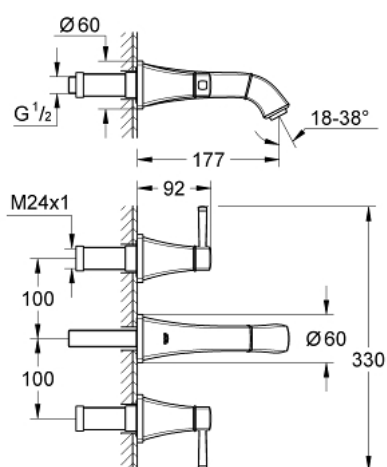

20 414 IG0 GRANDERA TRZYOTWOROWA BATERIA UMYWALKOWA 1/2" ROZMIAR S

OPIS PRODUKTU

- Colour: chrom / złoty
- naścienna
- do montażu z elementem podtynkowym (zamawiany osobno): 29 025 002
- bez elementów do zabudowy podtynkowej
- zawory wody ciepłej/zimnej z głowicami ceramicznymi 1/2", 90°
- GROHE LongLife trwała powłoka
- GROHE EcoJoy mniejsze zużycie wody
- GROHE AquaGuide regulowany perlator 5,7 l/min
- rozstaw 200 mm
- wysięg 177 mm

20 414 IG0 GRANDERA TRZYOTWOROWA BATERIA UMYWALKOWA 1/2" ROZMIAR S

ELEMENTY ZAMIENNE, czerwca 2012 – now

- 1: uchwyt Grandera oznaczeniem czerwonym (Numer zamówienia 48198IG0)
- 2: uchwyt Grandera z oznaczeniem niebieskim (Numer zamówienia 48199IG0)
- 3: Regulator strumienia (Numer zamówienia 46837G00)
- 4: przedłużka trzpienia (Numer zamówienia 45988000)