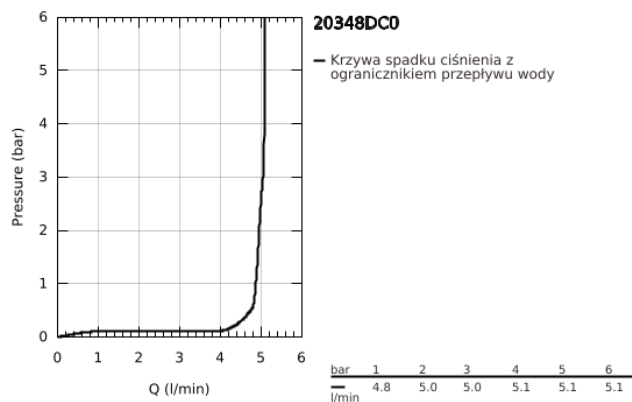

20 348 DC0 ALLURE BRILLIANT TRZYOTWOROWA BATERIA UMYWALKOWA DN 15 ROZMIAR M

OPIS PRODUKTU

- Colour: stal nierdzewna
- naścienna
- do montażu z elementem podtynkowym (zamawiany osobno): 29 025 002
- bez elementów do zabudowy podtynkowej
- zawory wody ciepłej/zimnej z głowicami ceramicznymi 1/2", 90°
- GROHE LongLife trwała powłoka
- GROHE EcoJoy ogranicznik przepływu 5,0 l/min
- wylewka ze zintegrowanym perlatozem
- rozstaw 200 mm
- wysięg 210 mm
- min. rekomendowane ciśnienie 1,0 bar

20 348 DC0 **ALLURE BRILLIANT TRZYOTWOROWA BATERIA UMYWALKOWA DN 15**
ROZMIAR M

ELEMENTY ZAMIENNE, marca 2018 – now

2: Handle pair (Numer zamówienia 48326DC0)

3: przedłużka trzpienia (Numer zamówienia 45988000)

4: Race (Numer zamówienia 46794DC0)