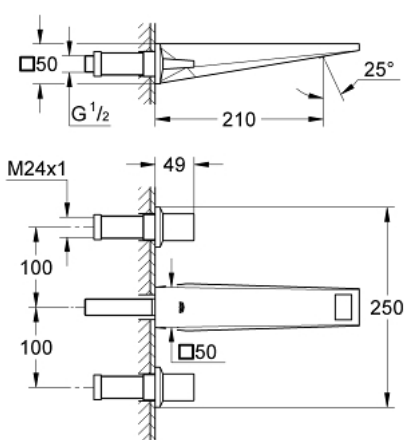

20 348 DC0 ALLURE BRILLIANT TRZYOTWOROWA BATERIA UMYWALKOWA DN 15 ROZMIAR M

OPIS PRODUKTU

- Colour: stal nierdzewna
- naścienna
- do montażu z elementem podtynkowym (zamawiany osobno): 29 025 002
- bez elementów do zabudowy podtynkowej
- zawory wody ciepłej/zimnej z głowicami ceramicznymi 1/2", 90°
- GROHE LongLife trwała powłoka
- GROHE EcoJoy ogranicznik przepływu 5,0 l/min
- wylewka ze zintegrowanym perlatozem
- rozstaw 200 mm
- wysięg 210 mm
- min. rekomendowane ciśnienie 1,0 bar

20 348 DC0 **ALLURE BRILLIANT TRZYOTWOROWA BATERIA UMYWALKOWA DN 15**
ROZMIAR M

ELEMENTY ZAMIENNE, marca 2018 – now

2: Handle pair (Numer zamówienia 48326DC0)

3: przedłużka trzpienia (Numer zamówienia 45988000)

4: Race (Numer zamówienia 46794DC0)